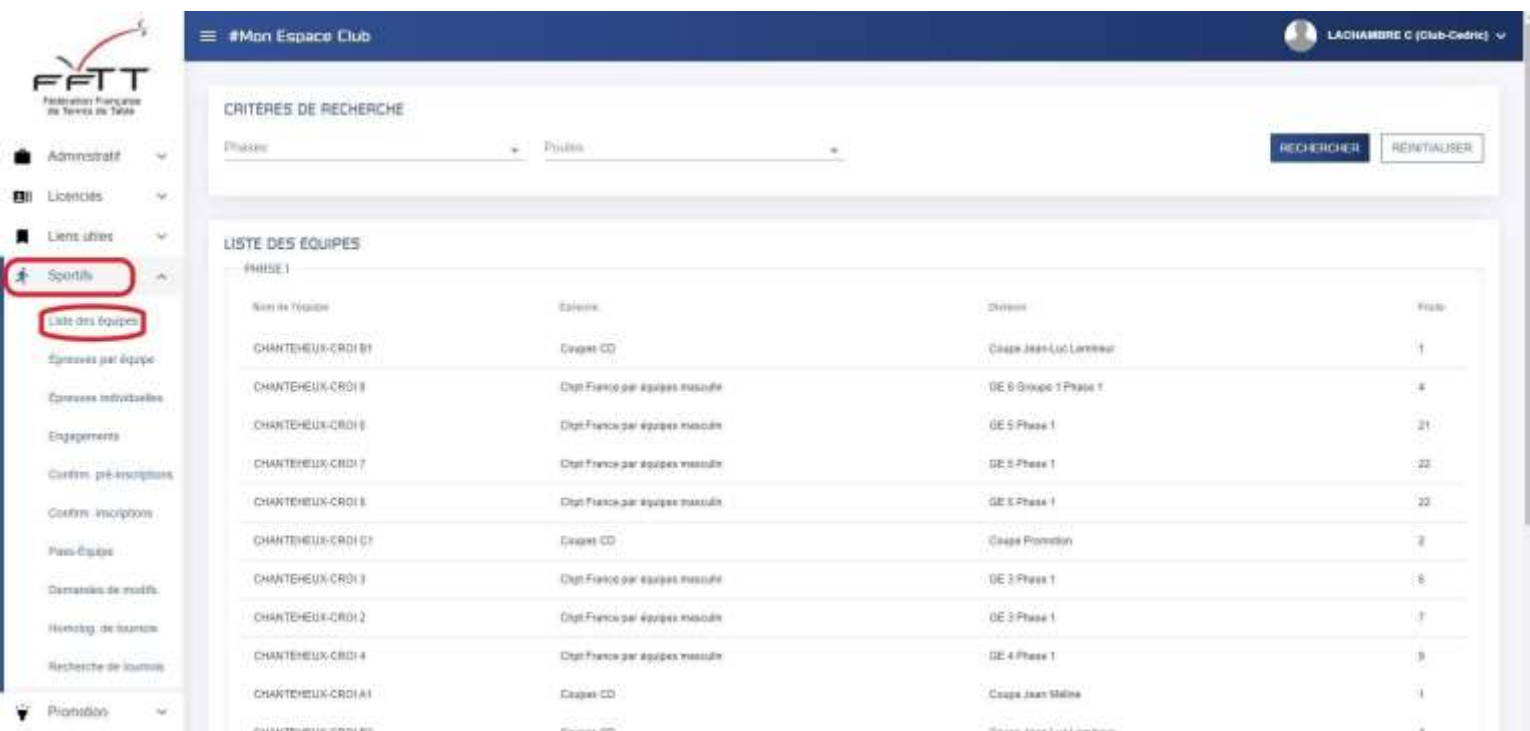

2e facon :

Dans le menu de gauche, cliquer sur « Sportifs » puis sur « Liste des équipes »

Dans la fenêtre principale, cliquer directement sur l'équipe concernée.