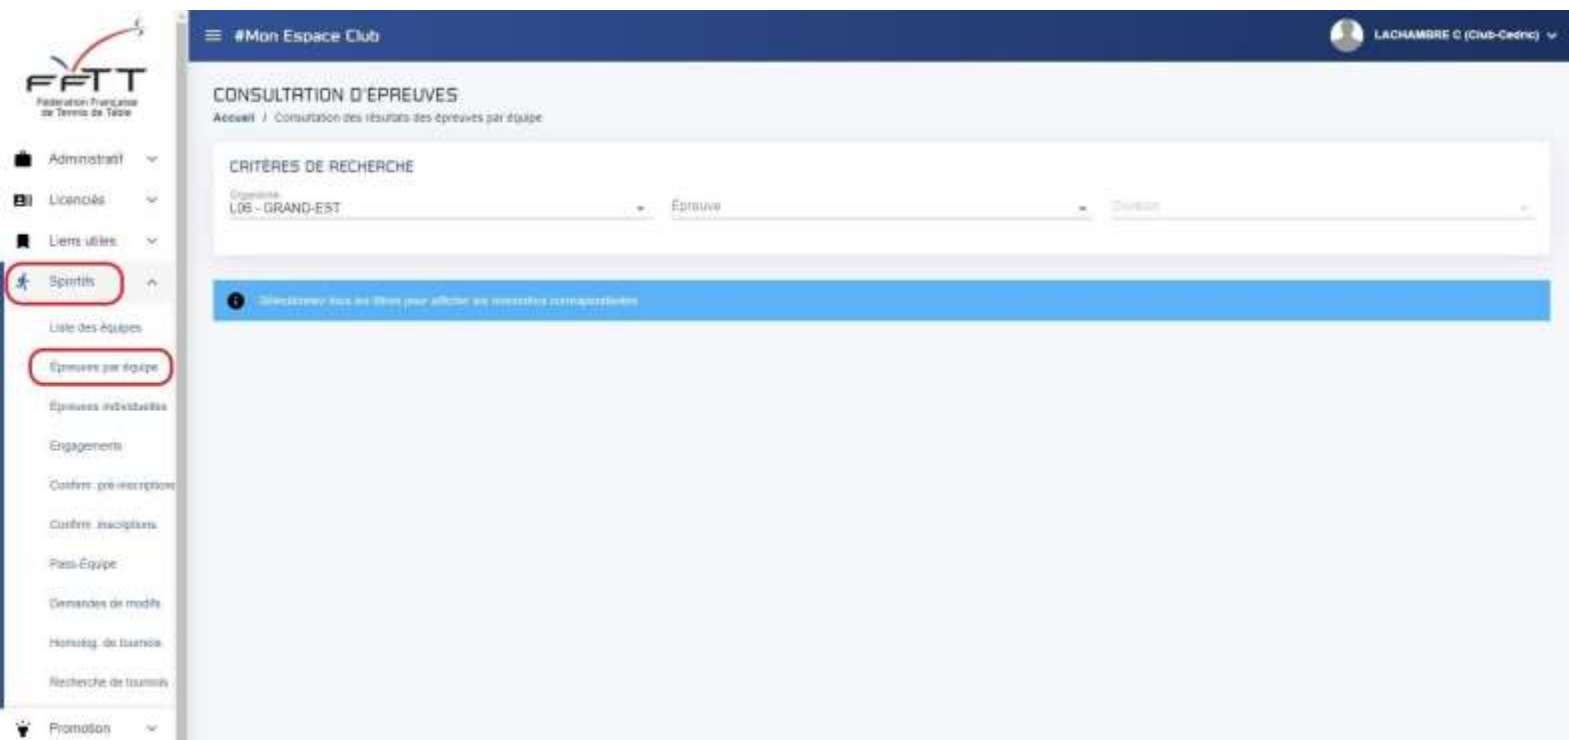

2e facon :

Dans le menu de gauche, cliquer sur « Sportifs » puis sur « Liste des équipes »

Dans la fenêtre principale, cliquer directement sur l'équipe concernée.