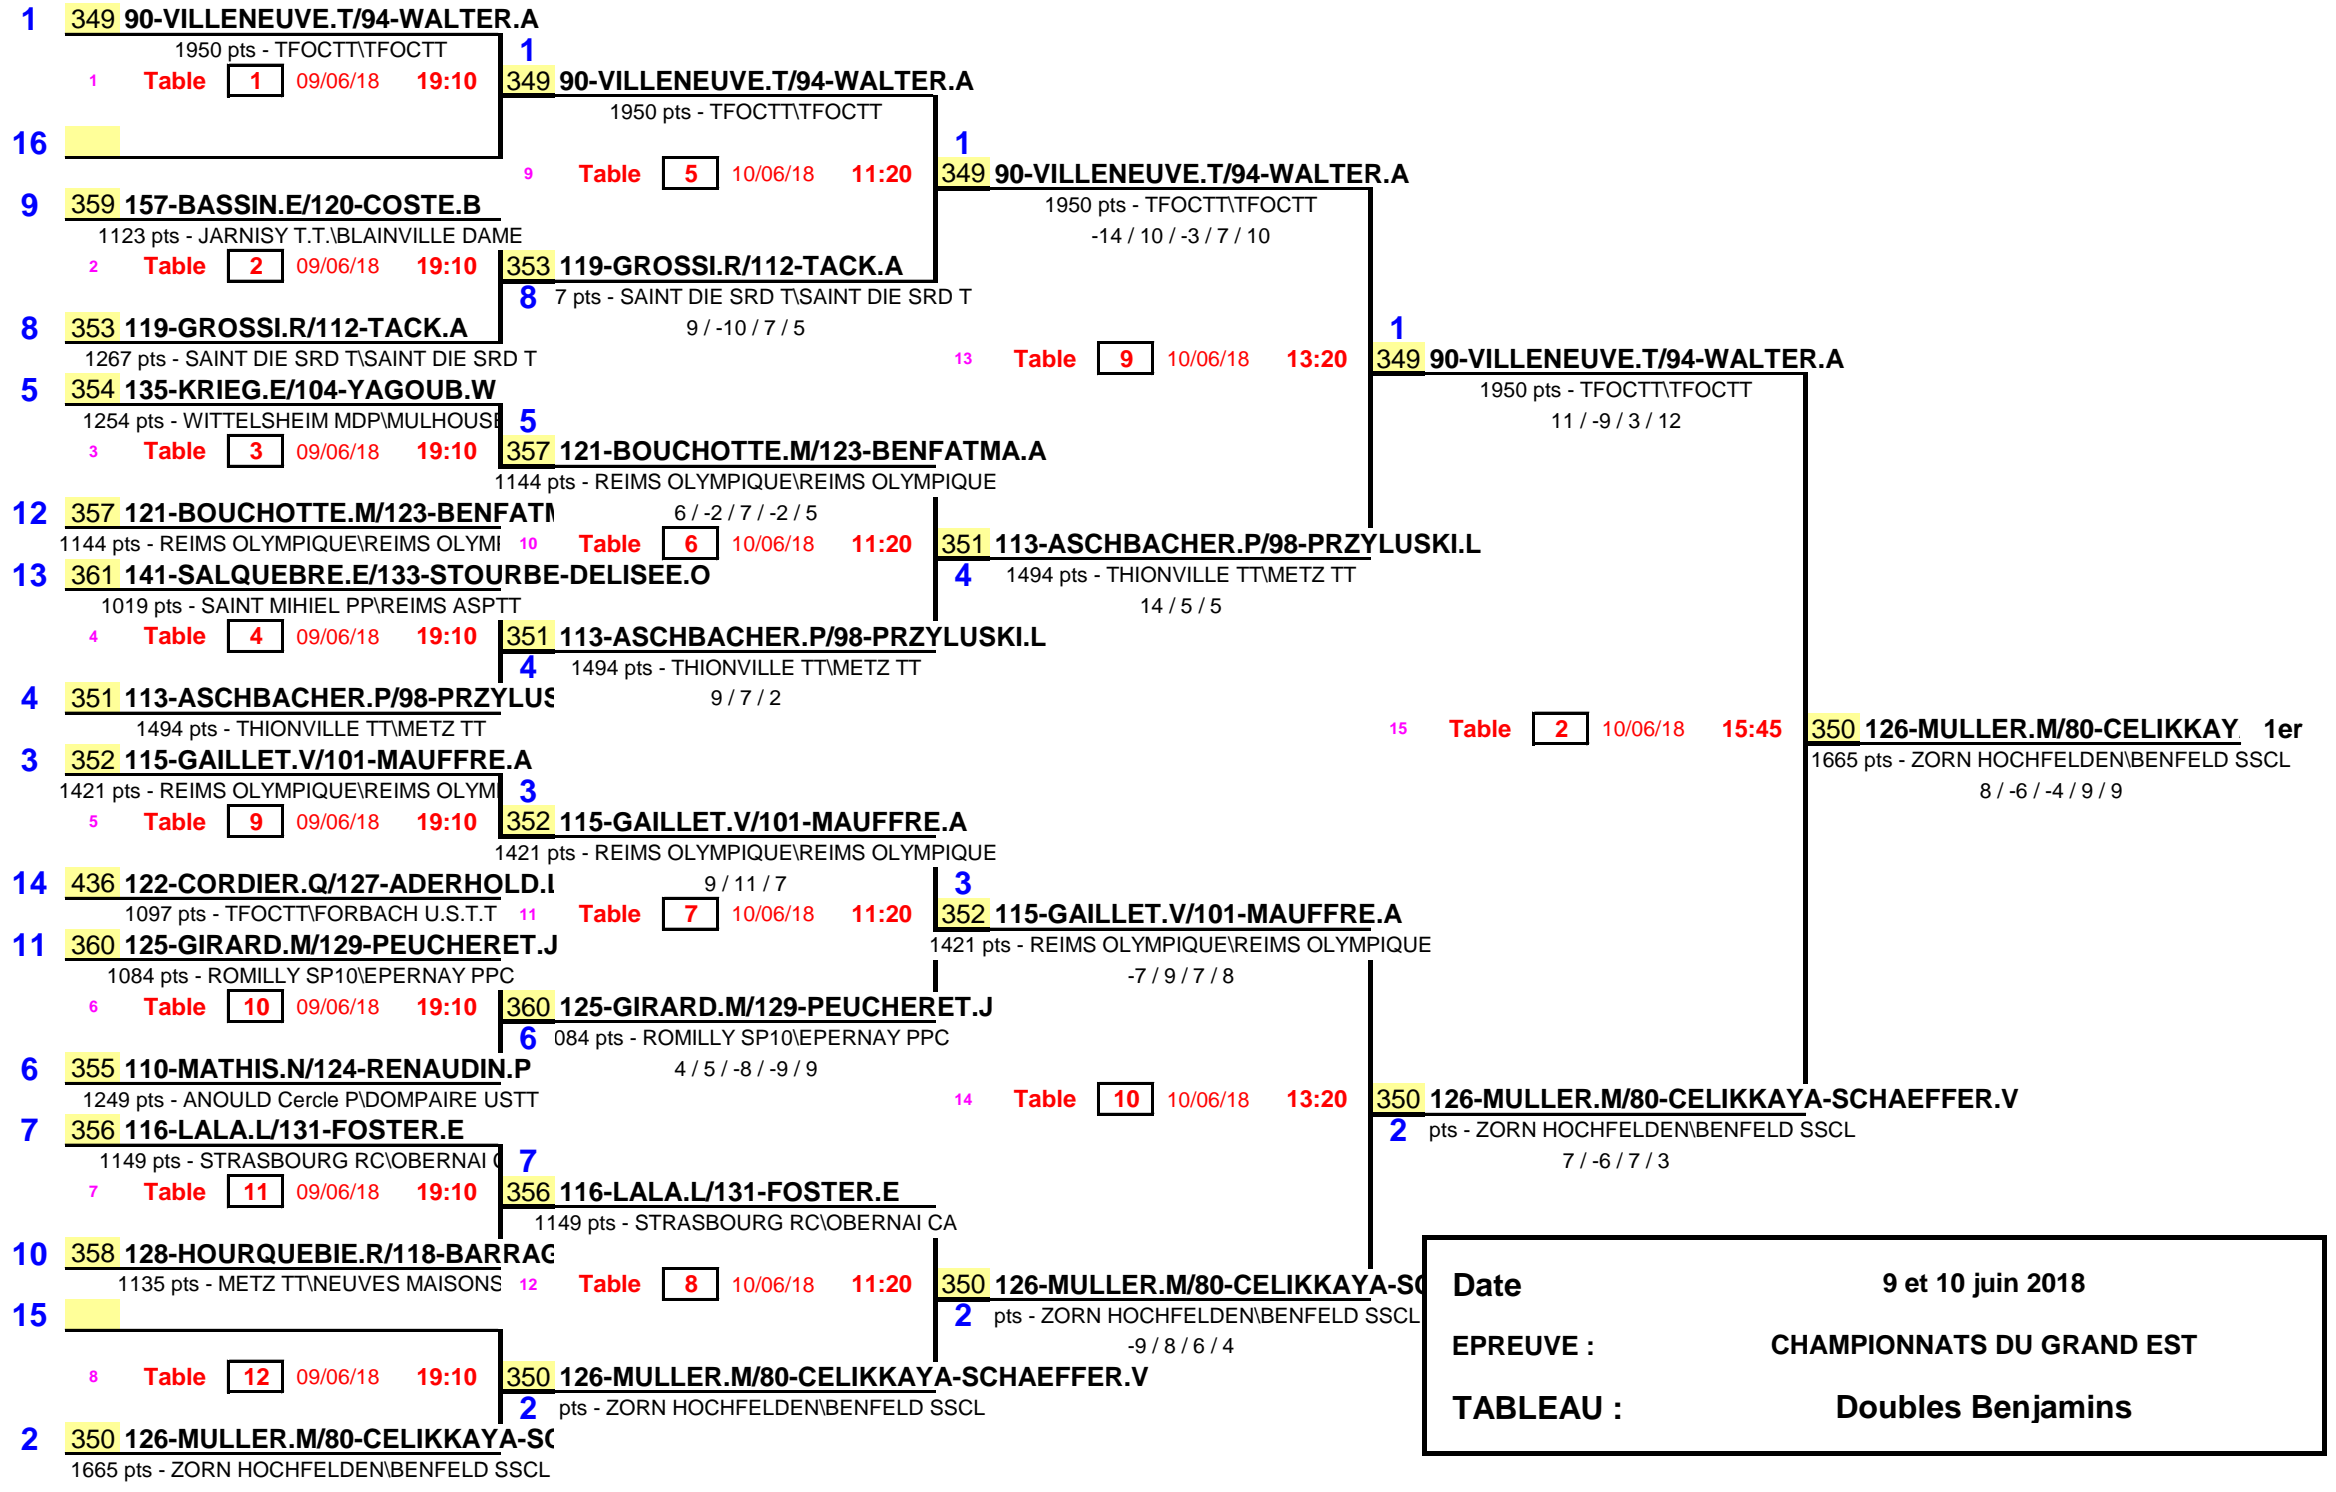

1/8 de Finale
1/4 de Finale
1/2 Finale
Finale

Date	9 et 10 juin 2018
EPREUVE :	CHAMPIONNATS DU GRAND EST
TABLEAU :	Doubles Benjamins