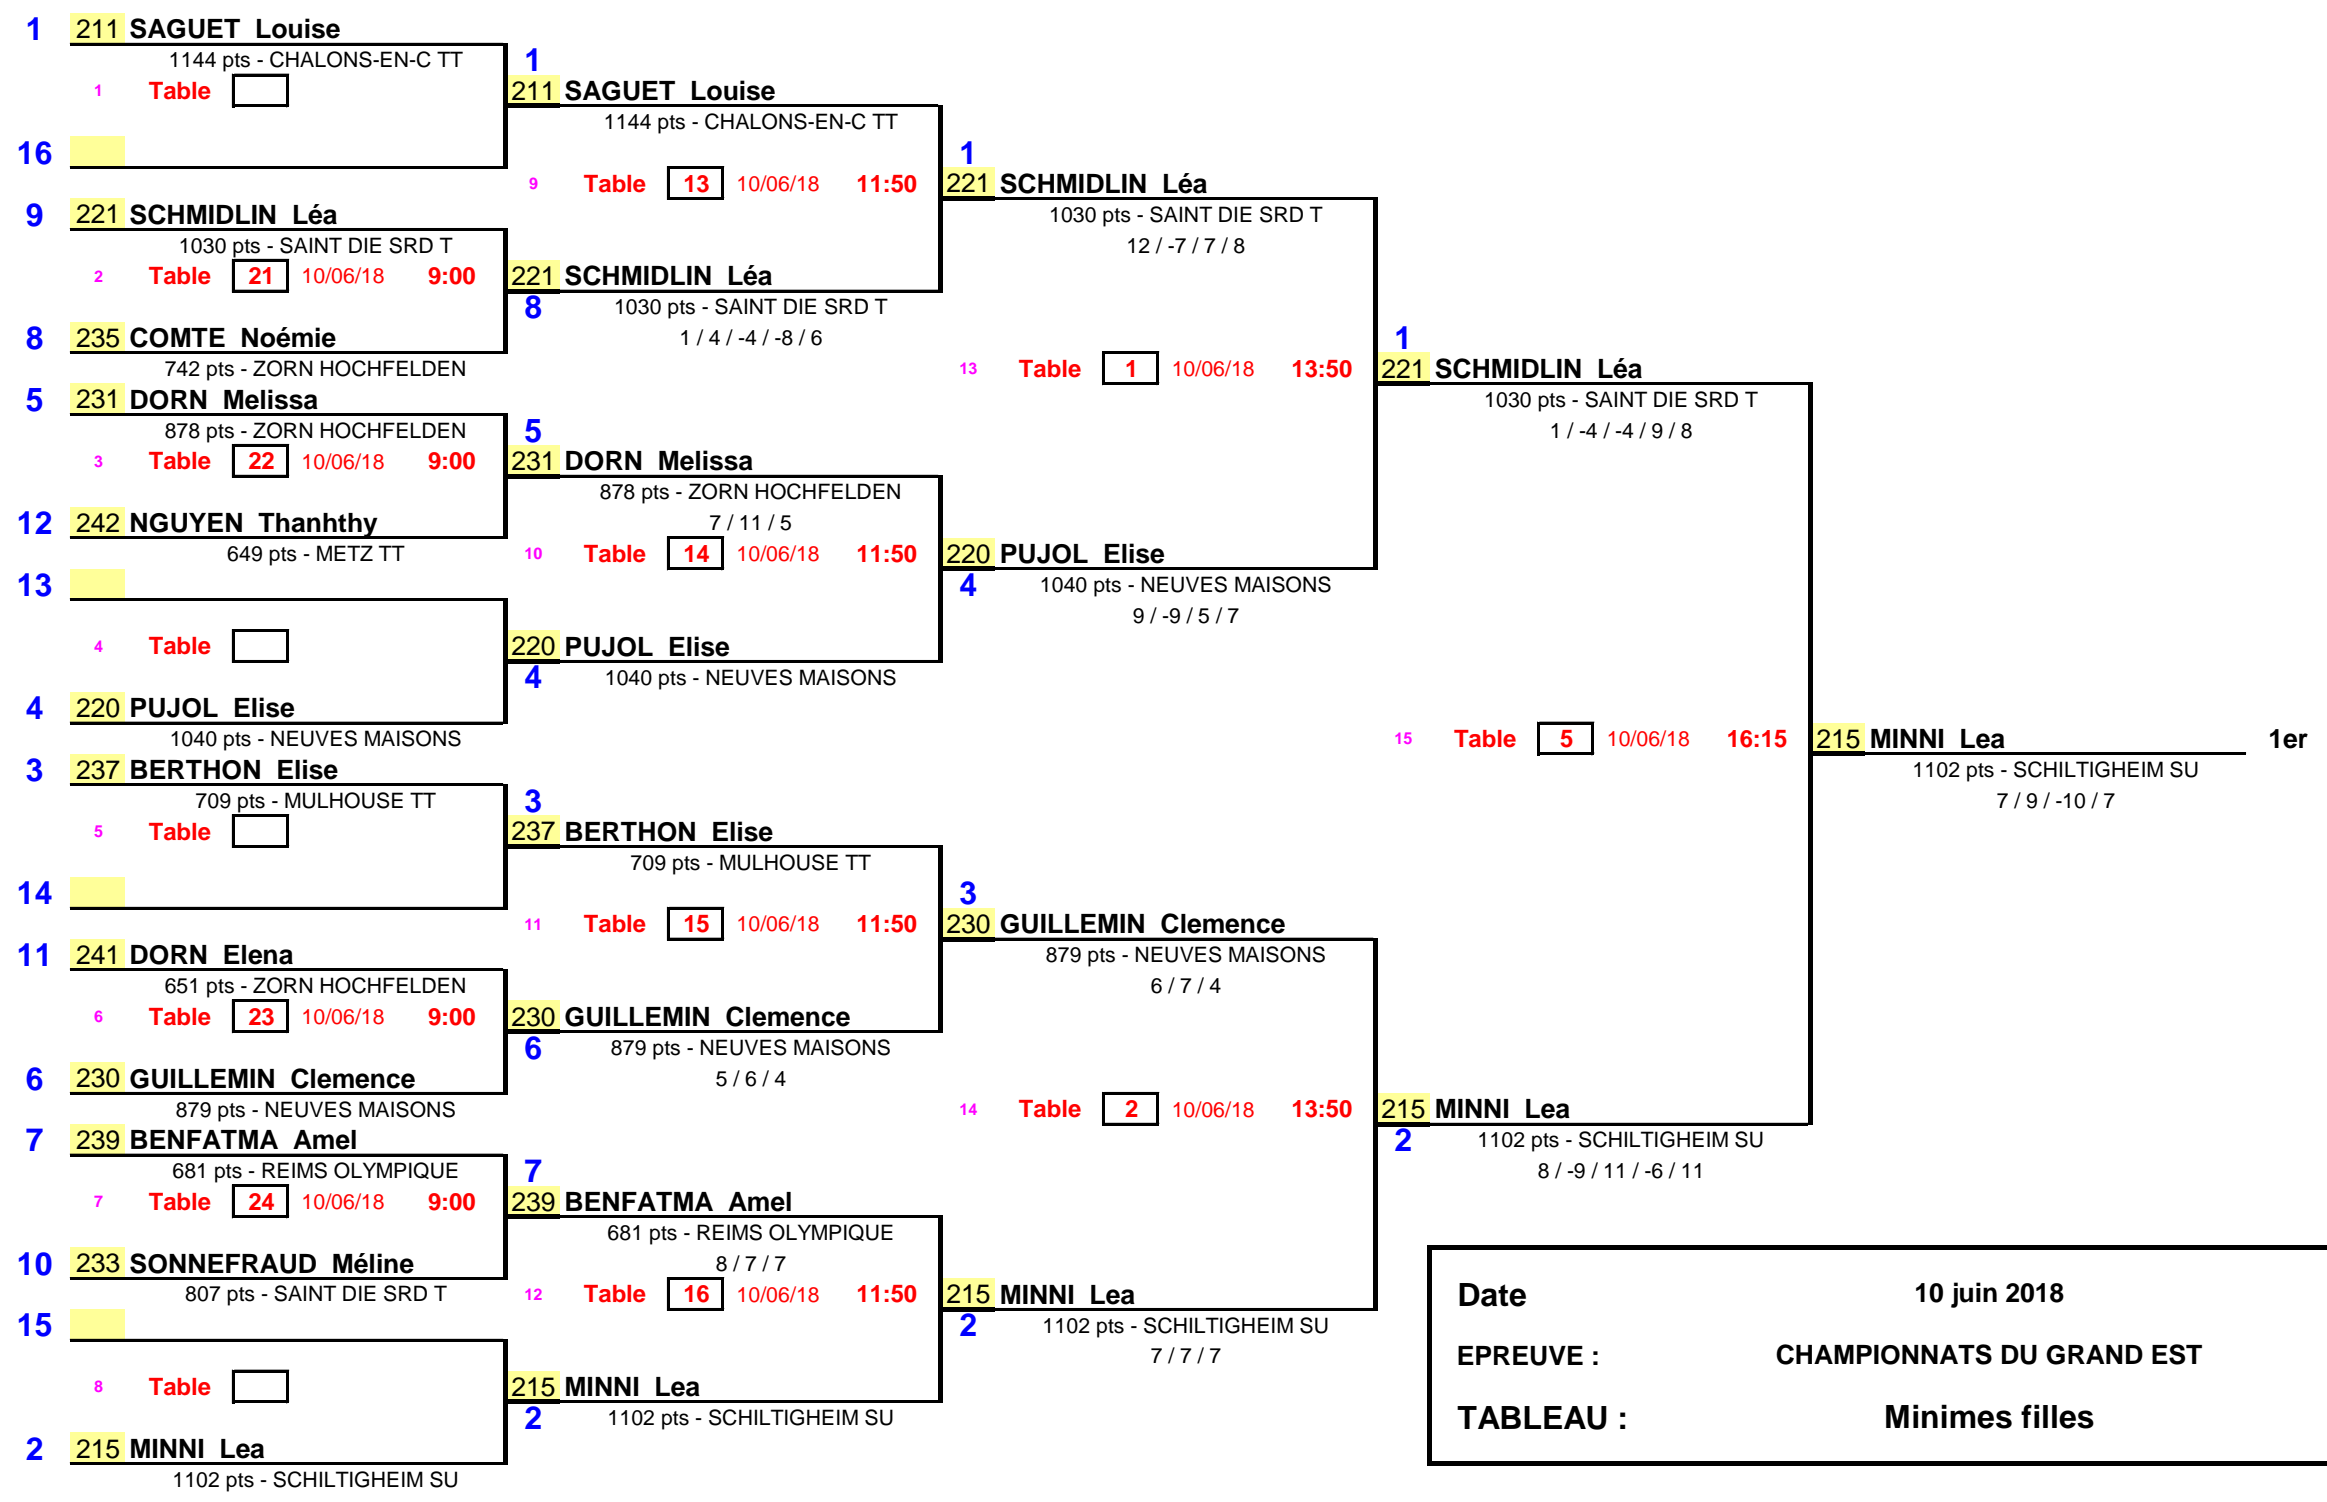

1/8 de Finale
1/4 de Finale
1/2 Finale
Finale

Date	10 juin 2018
EPREUVE :	CHAMPIONNATS DU GRAND EST
TABLEAU :	Minimes filles