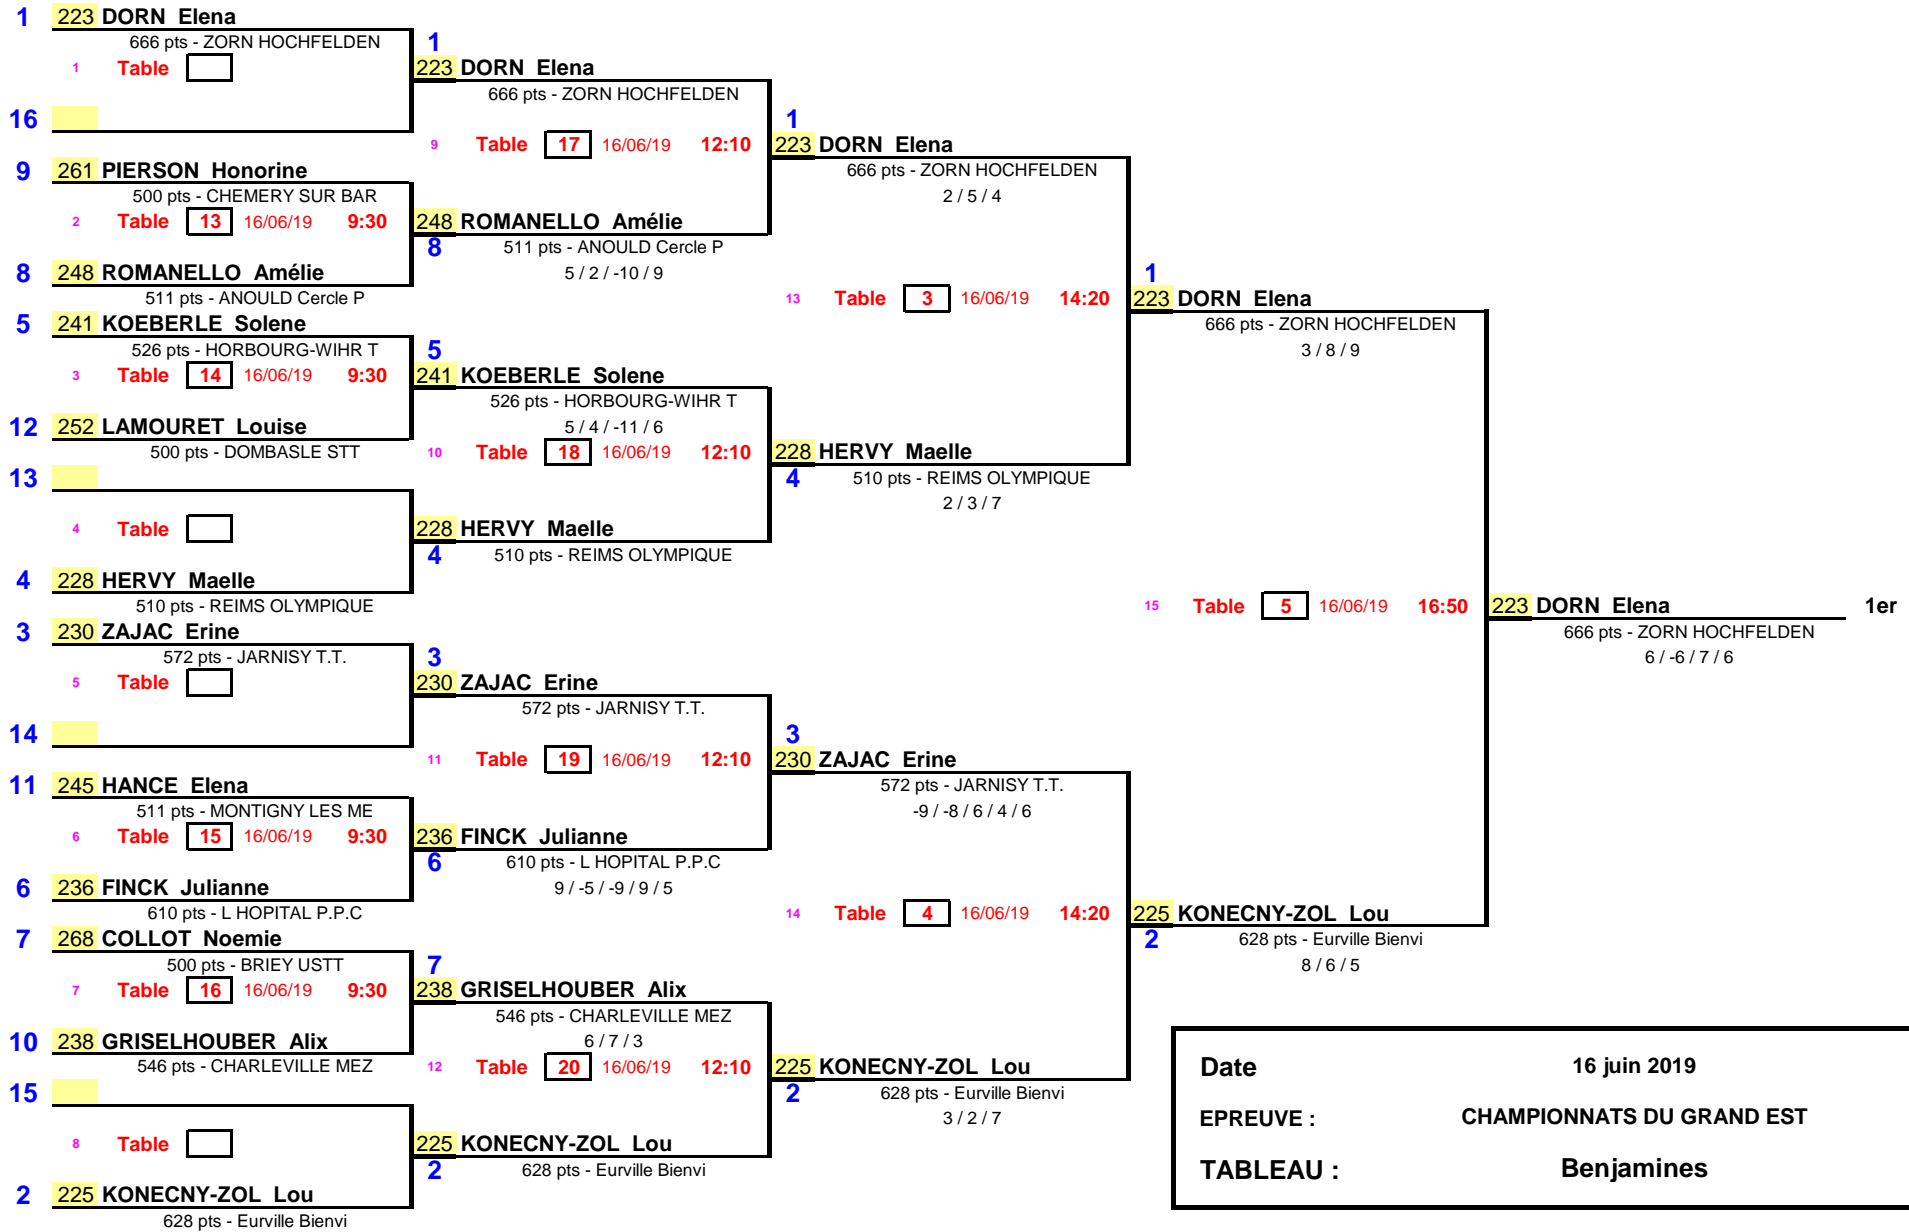

1/8 de Finale

1/4 de Finale

1/2 Finale

Finale

Date	16 juin 2019
EPREUVE :	CHAMPIONNATS DU GRAND EST
TABLEAU :	Benjamines