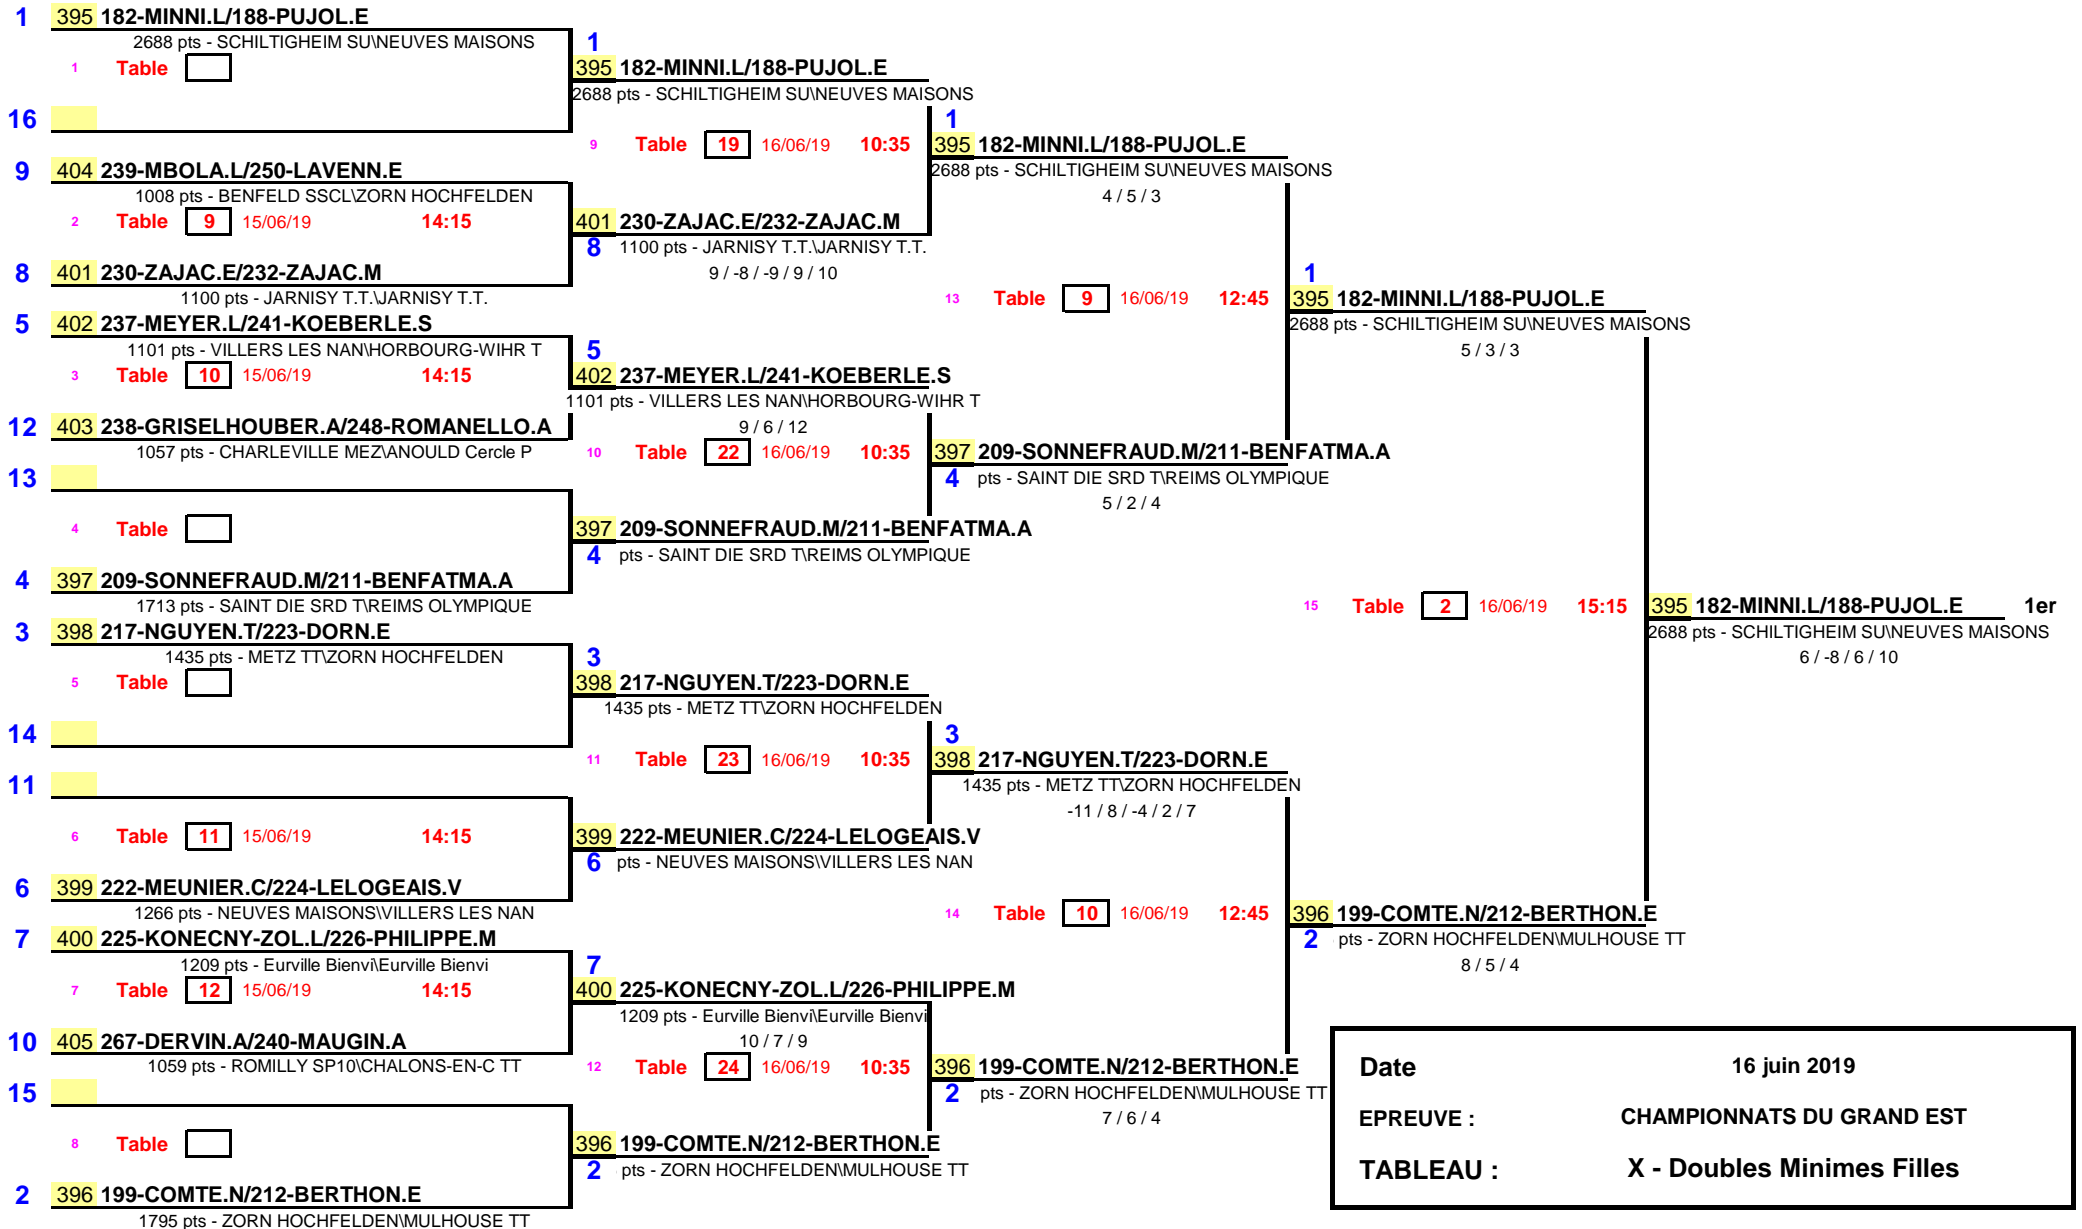

1/8 de Finale

1/4 de Finale

1/2 Finale

Finale

Date	16 juin 2019
EPREUVE :	CHAMPIONNATS DU GRAND EST
TABLEAU :	X - Doubles Minimes Filles