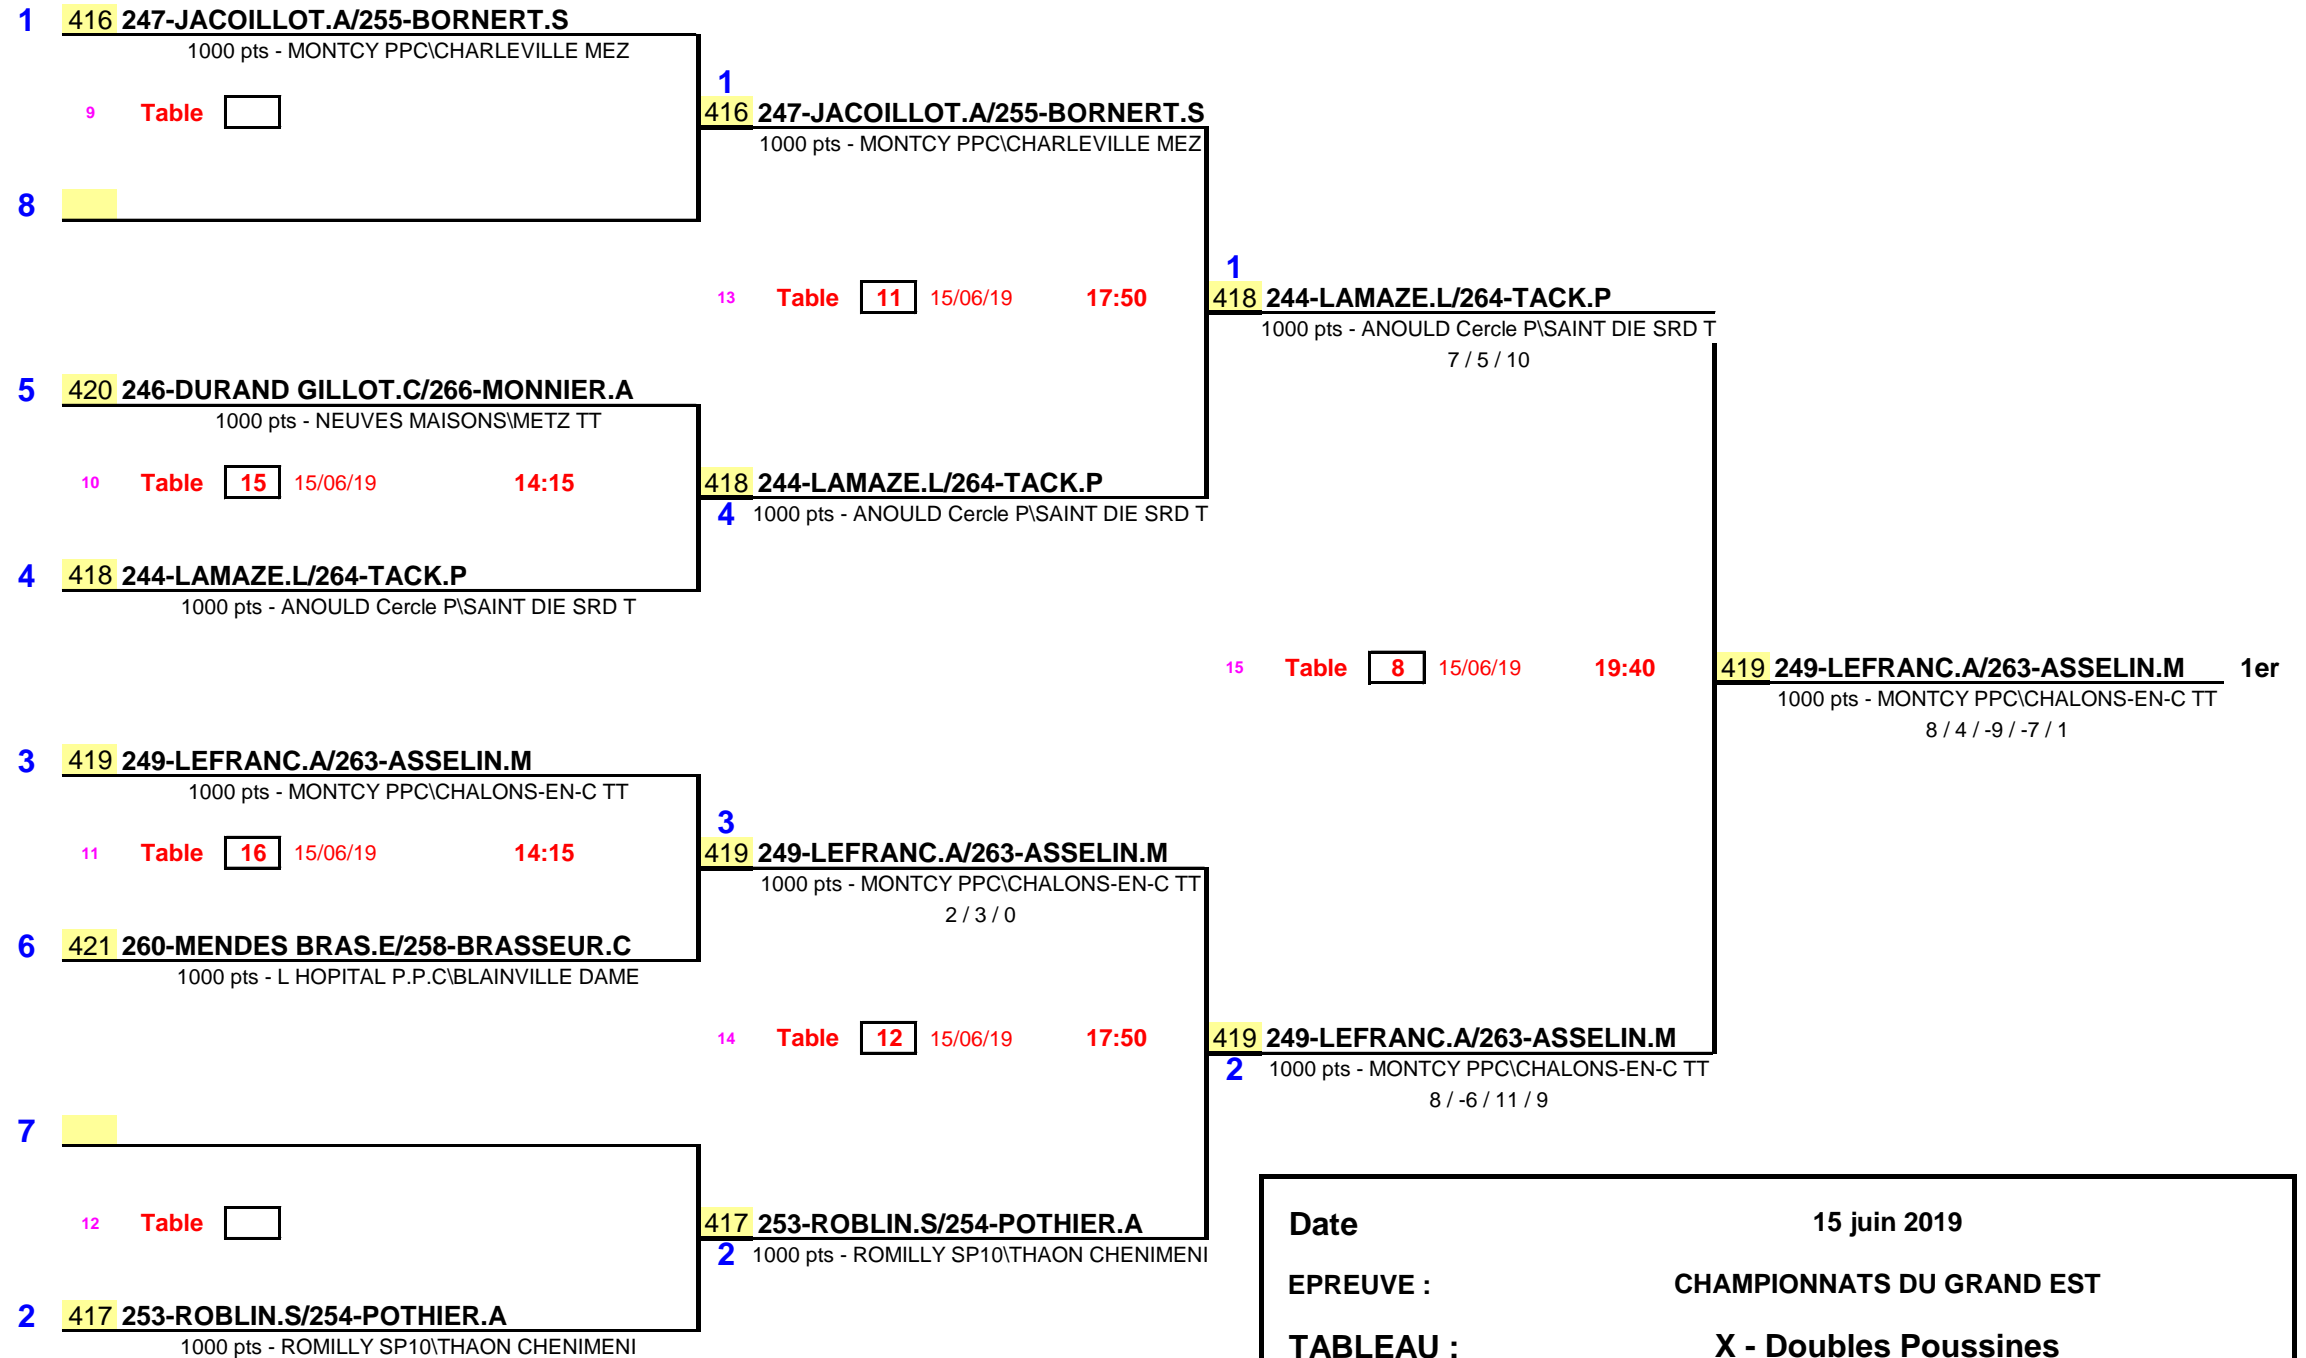

1/4 de Finale

1/2 Finale

Finale

Date	15 juin 2019
EPREUVE :	CHAMPIONNATS DU GRAND EST
TABLEAU :	X - Doubles Poussines