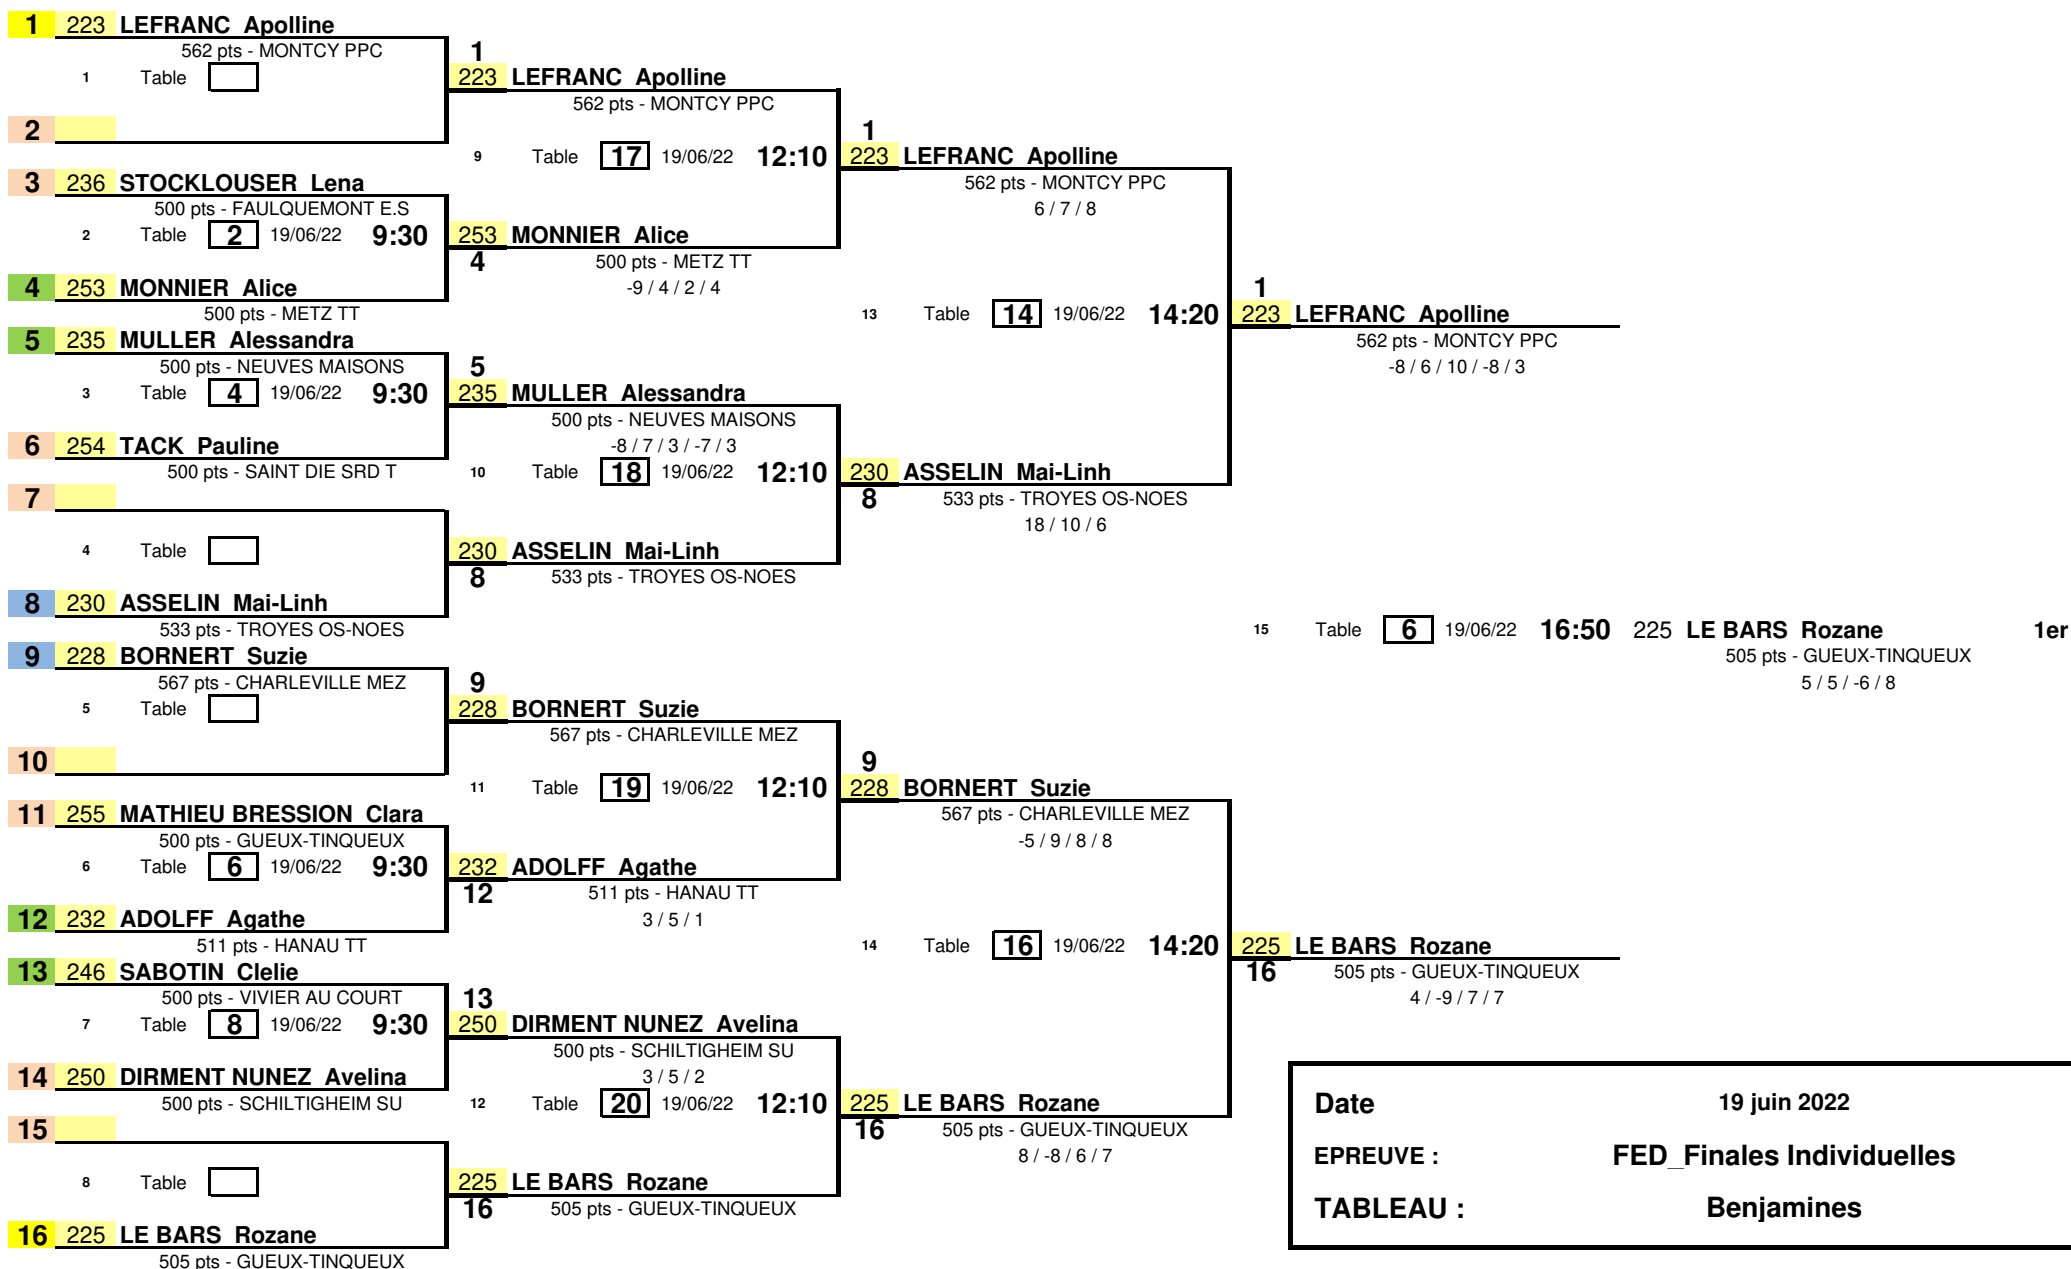

1/8 de Finale

1/4 de Finale

1/2 Finale

Finale

Date

19 juin 2022

EPREUVE :

FED_Finales Individuelles

TABLEAU :

Benjamines