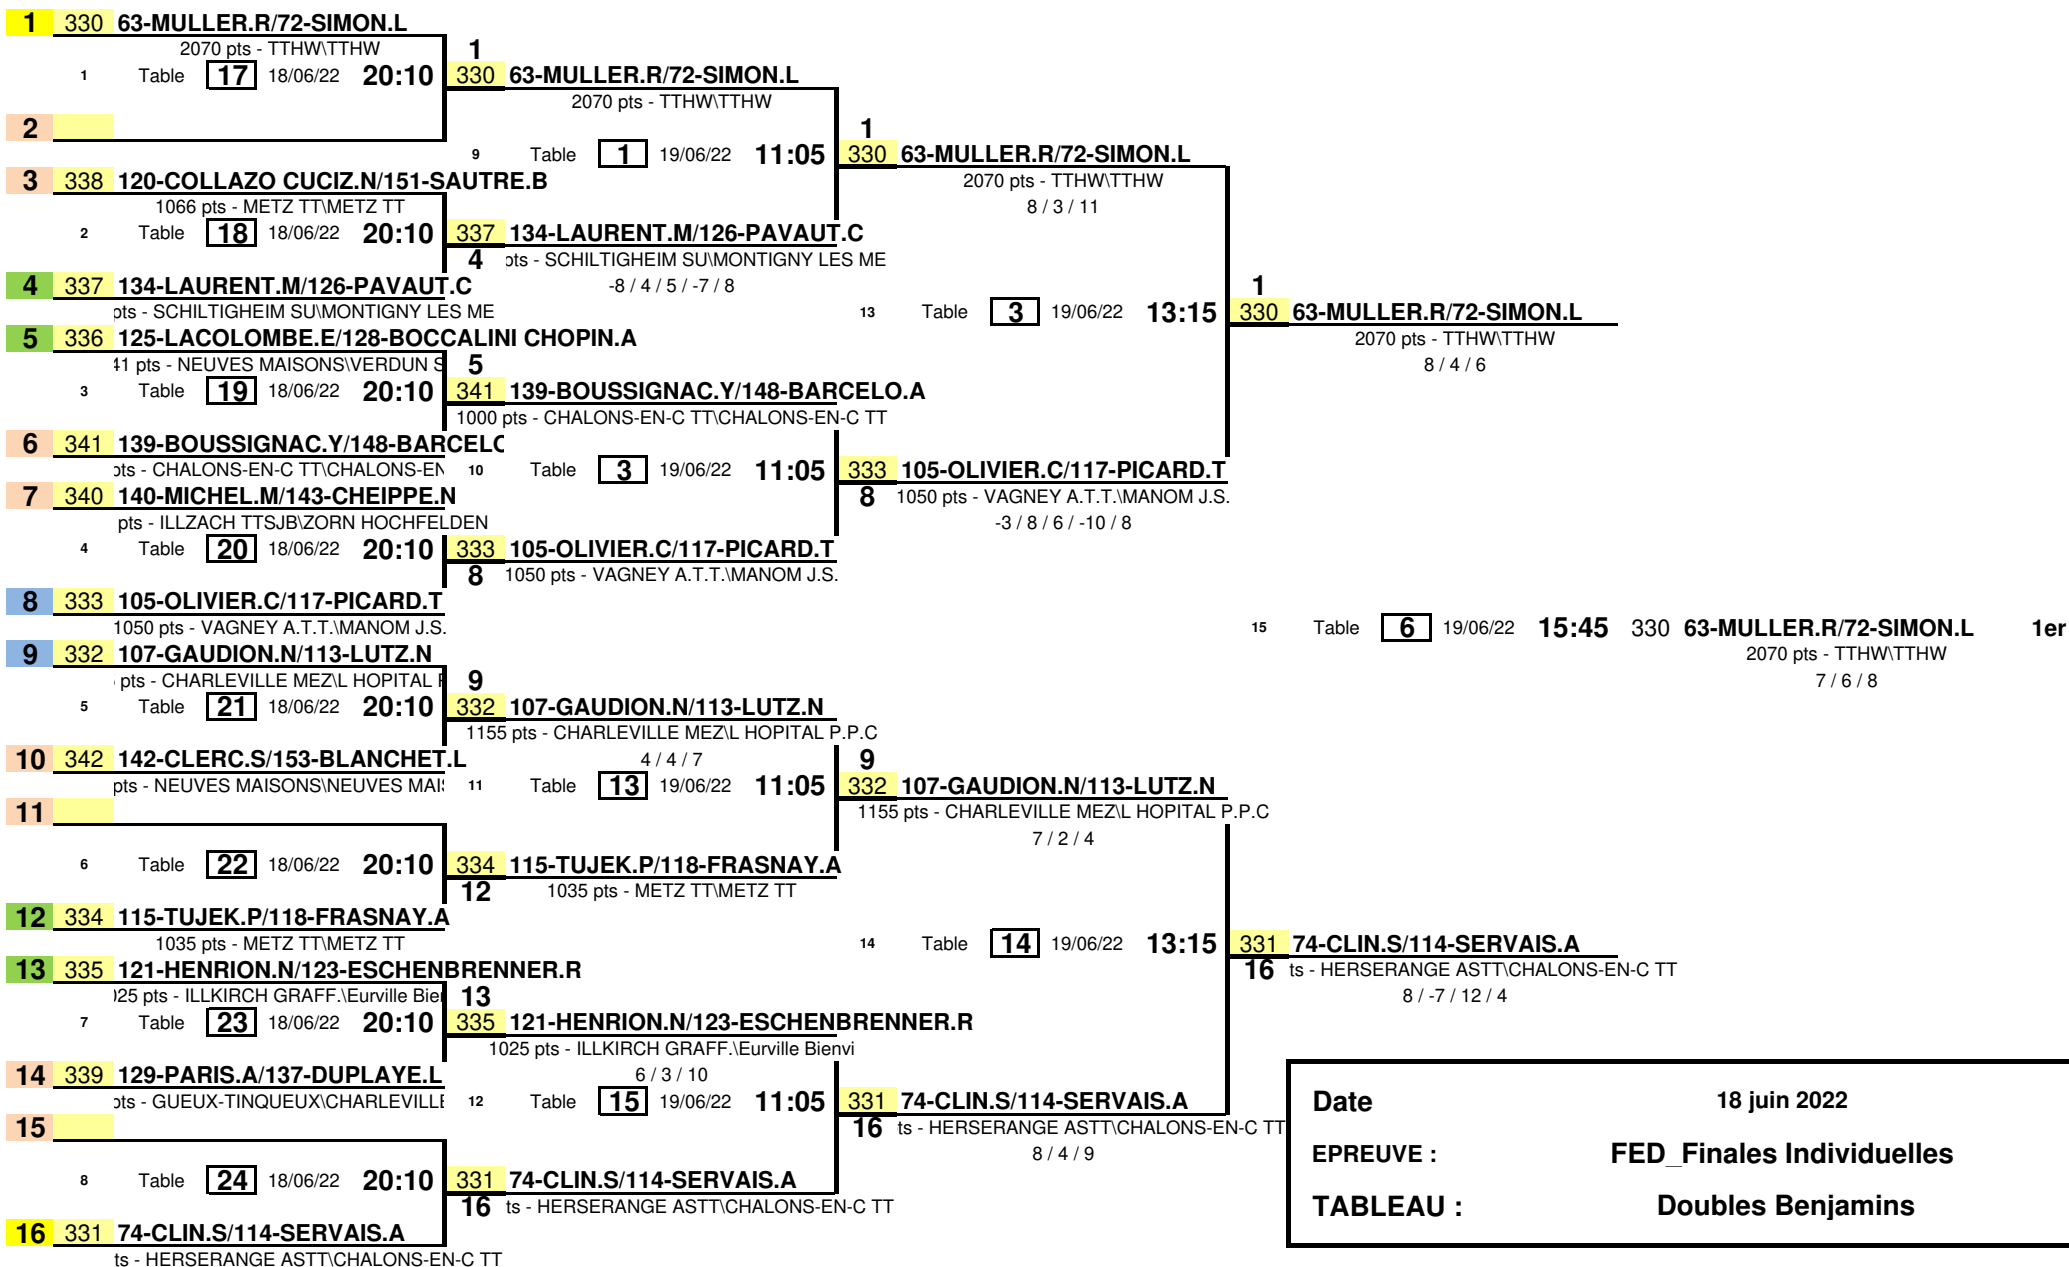

1/8 de Finale

1/4 de Finale

1/2 Finale

Finale

Date	18 juin 2022
EPREUVE :	FED_Finales Individuelles
TABLEAU :	Doubles Benjamins