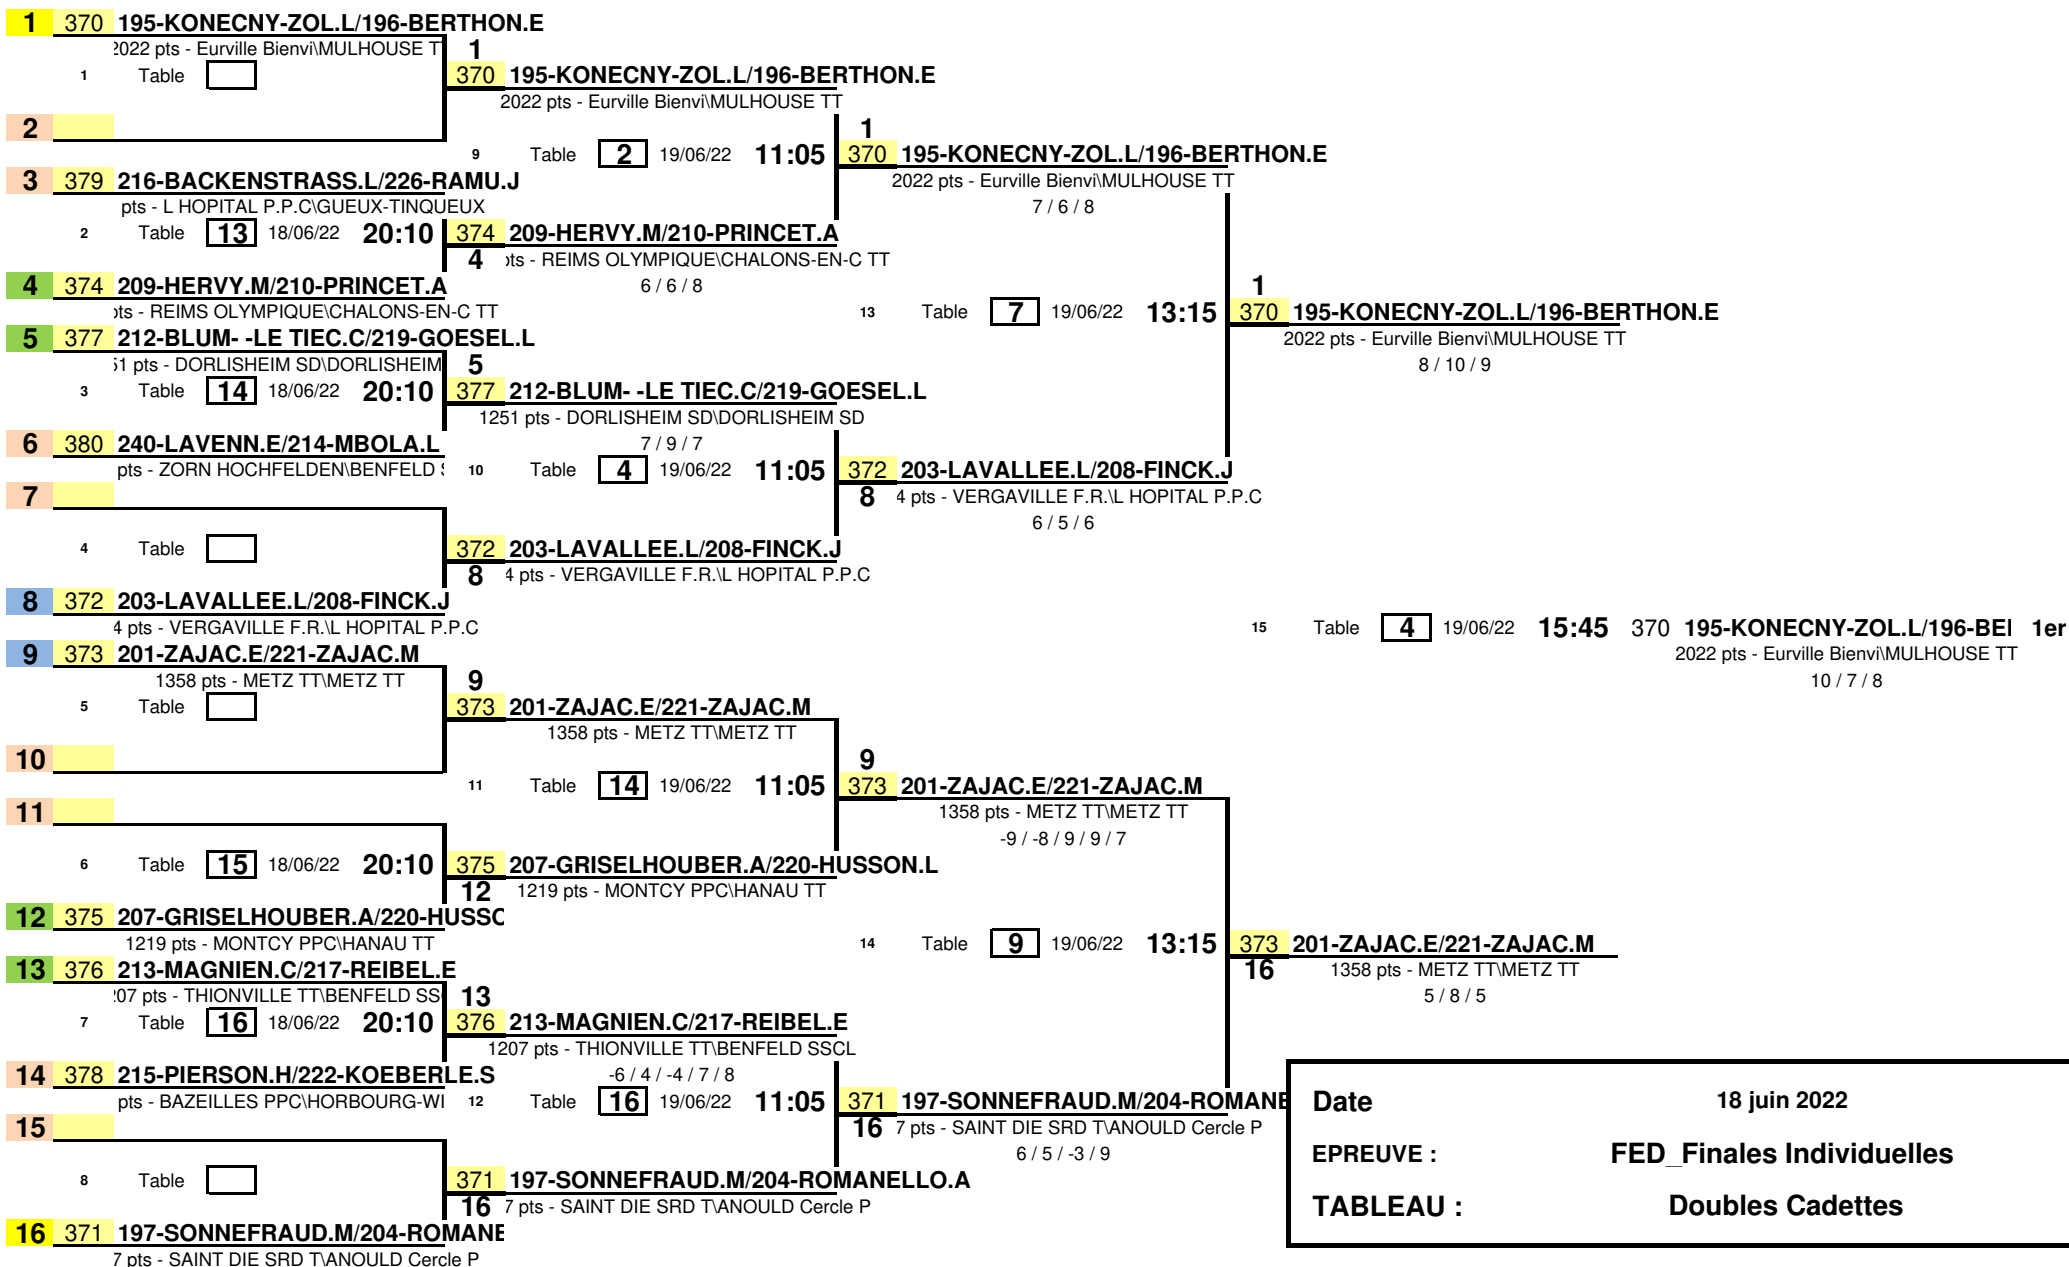

1/8 de Finale

1/4 de Finale

1/2 Finale

Finale

Date	18 juin 2022
EPREUVE :	FED_Finales Individuelles
TABLEAU :	Doubles Cadettes