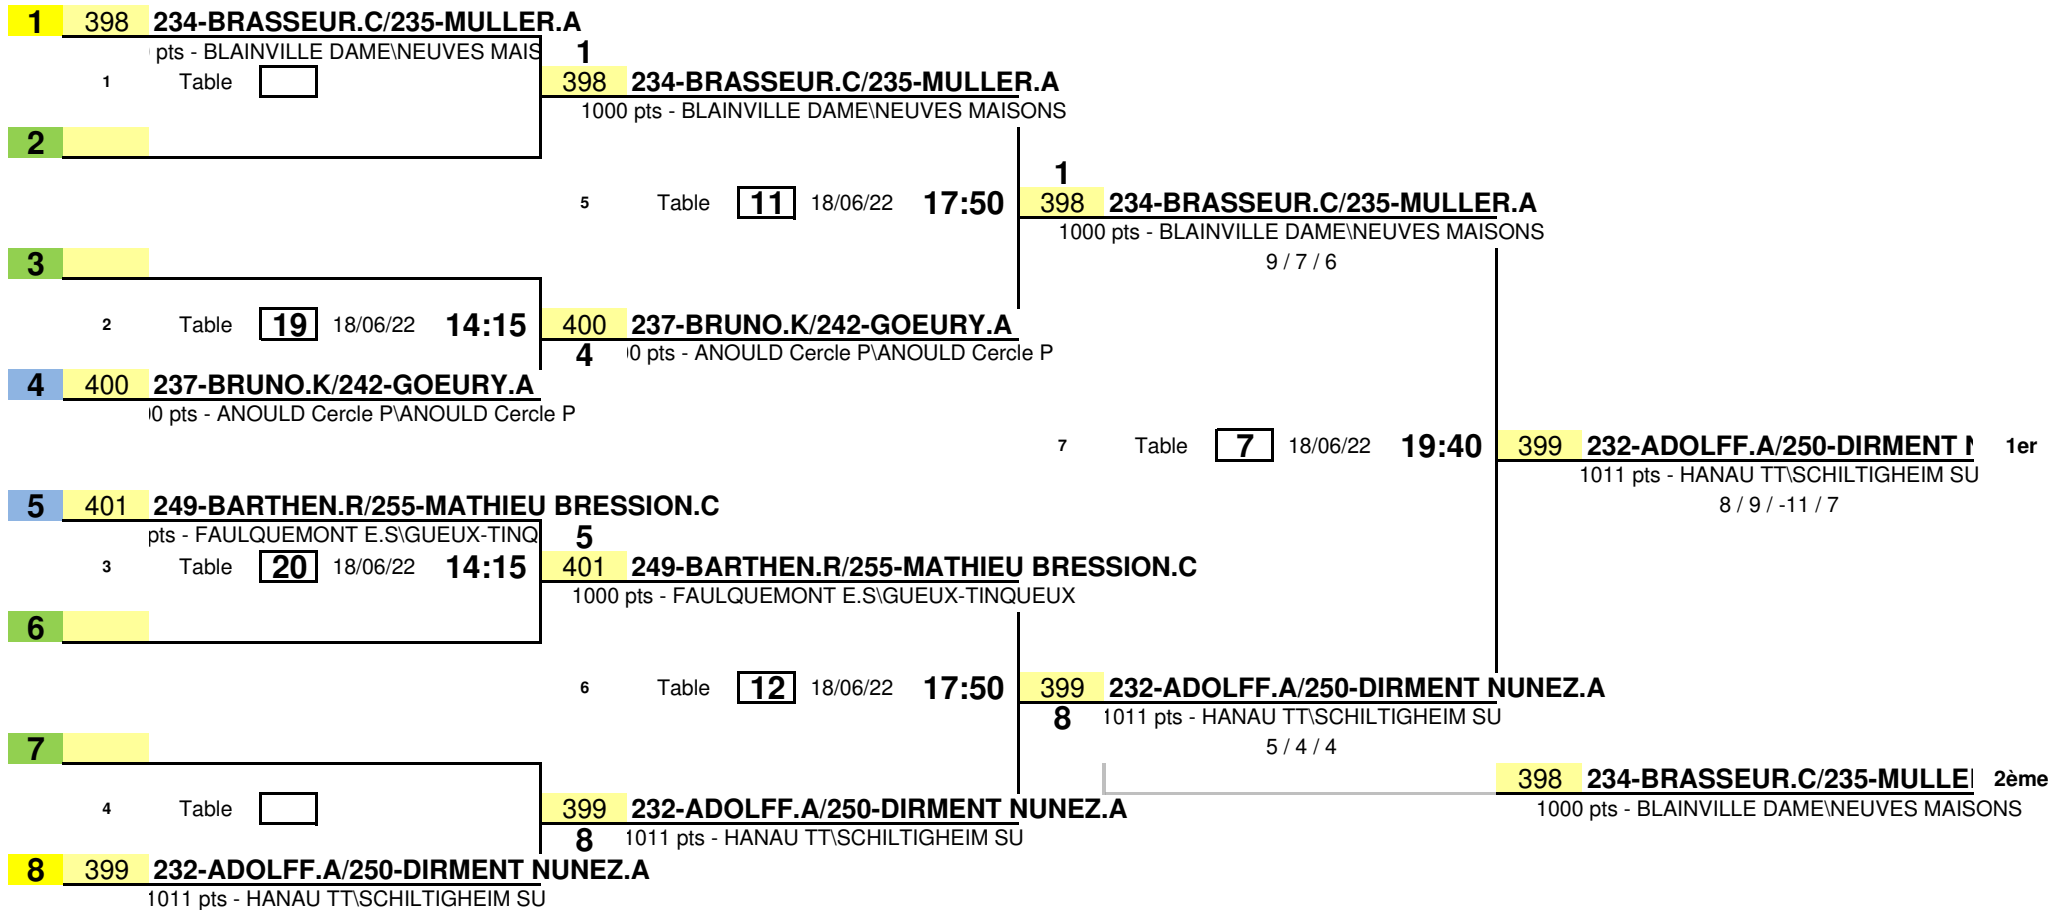

1/4 de Finale

1/2 Finale

Finale

Date	18 juin 2022
EPREUVE :	FED_Finales Individuelles
TABLEAU :	Doubles Poussines