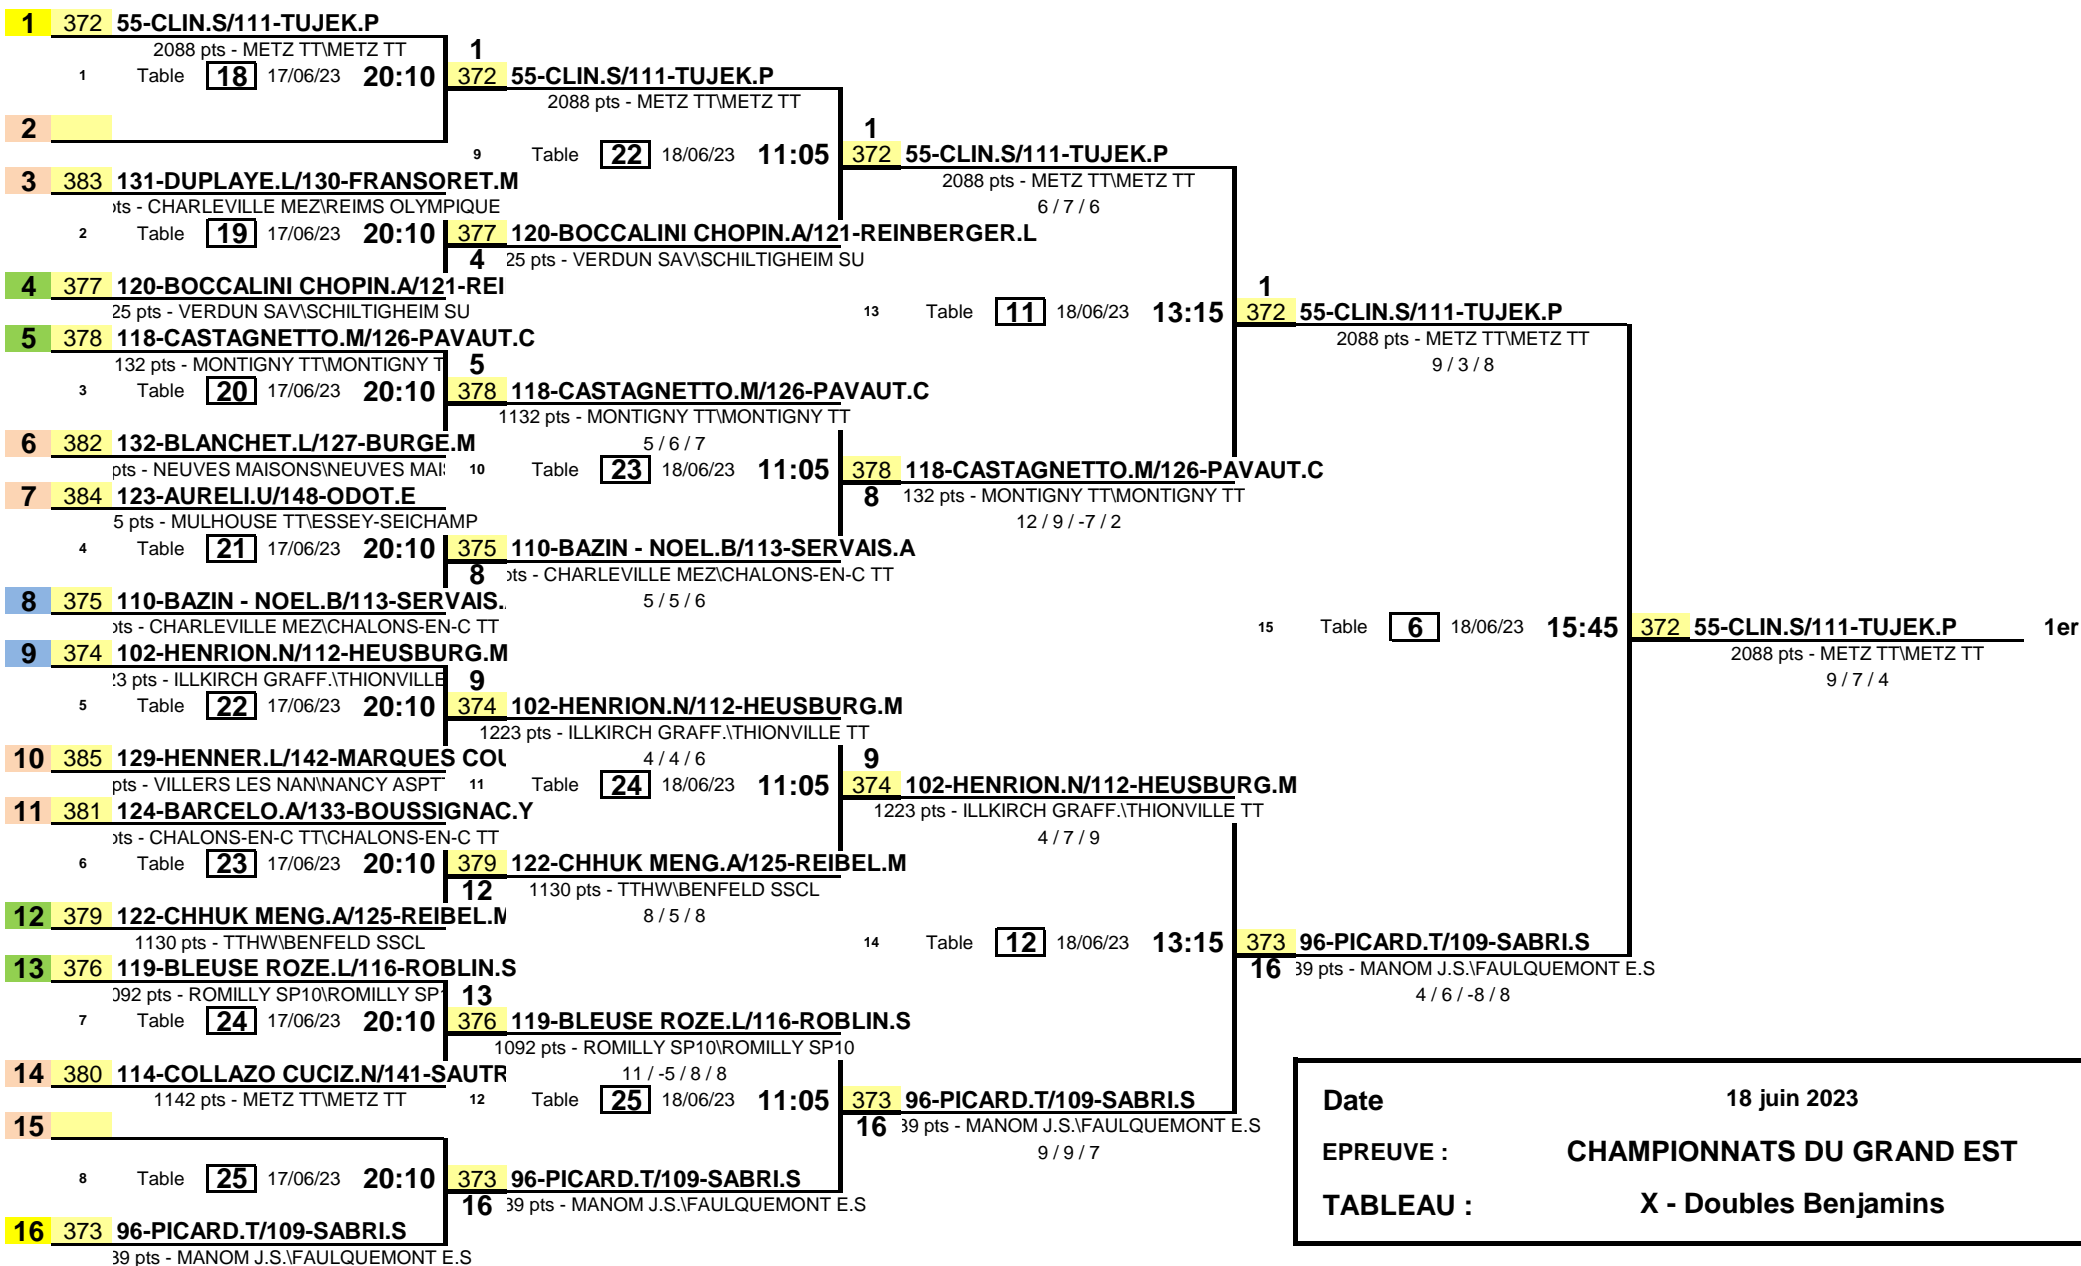

1/8 de Finale

1/4 de Finale

1/2 Finale

Finale

Date 18 juin 2023
 EPREUVE : CHAMPIONNATS DU GRAND EST
 TABLEAU : X - Doubles Benjamins