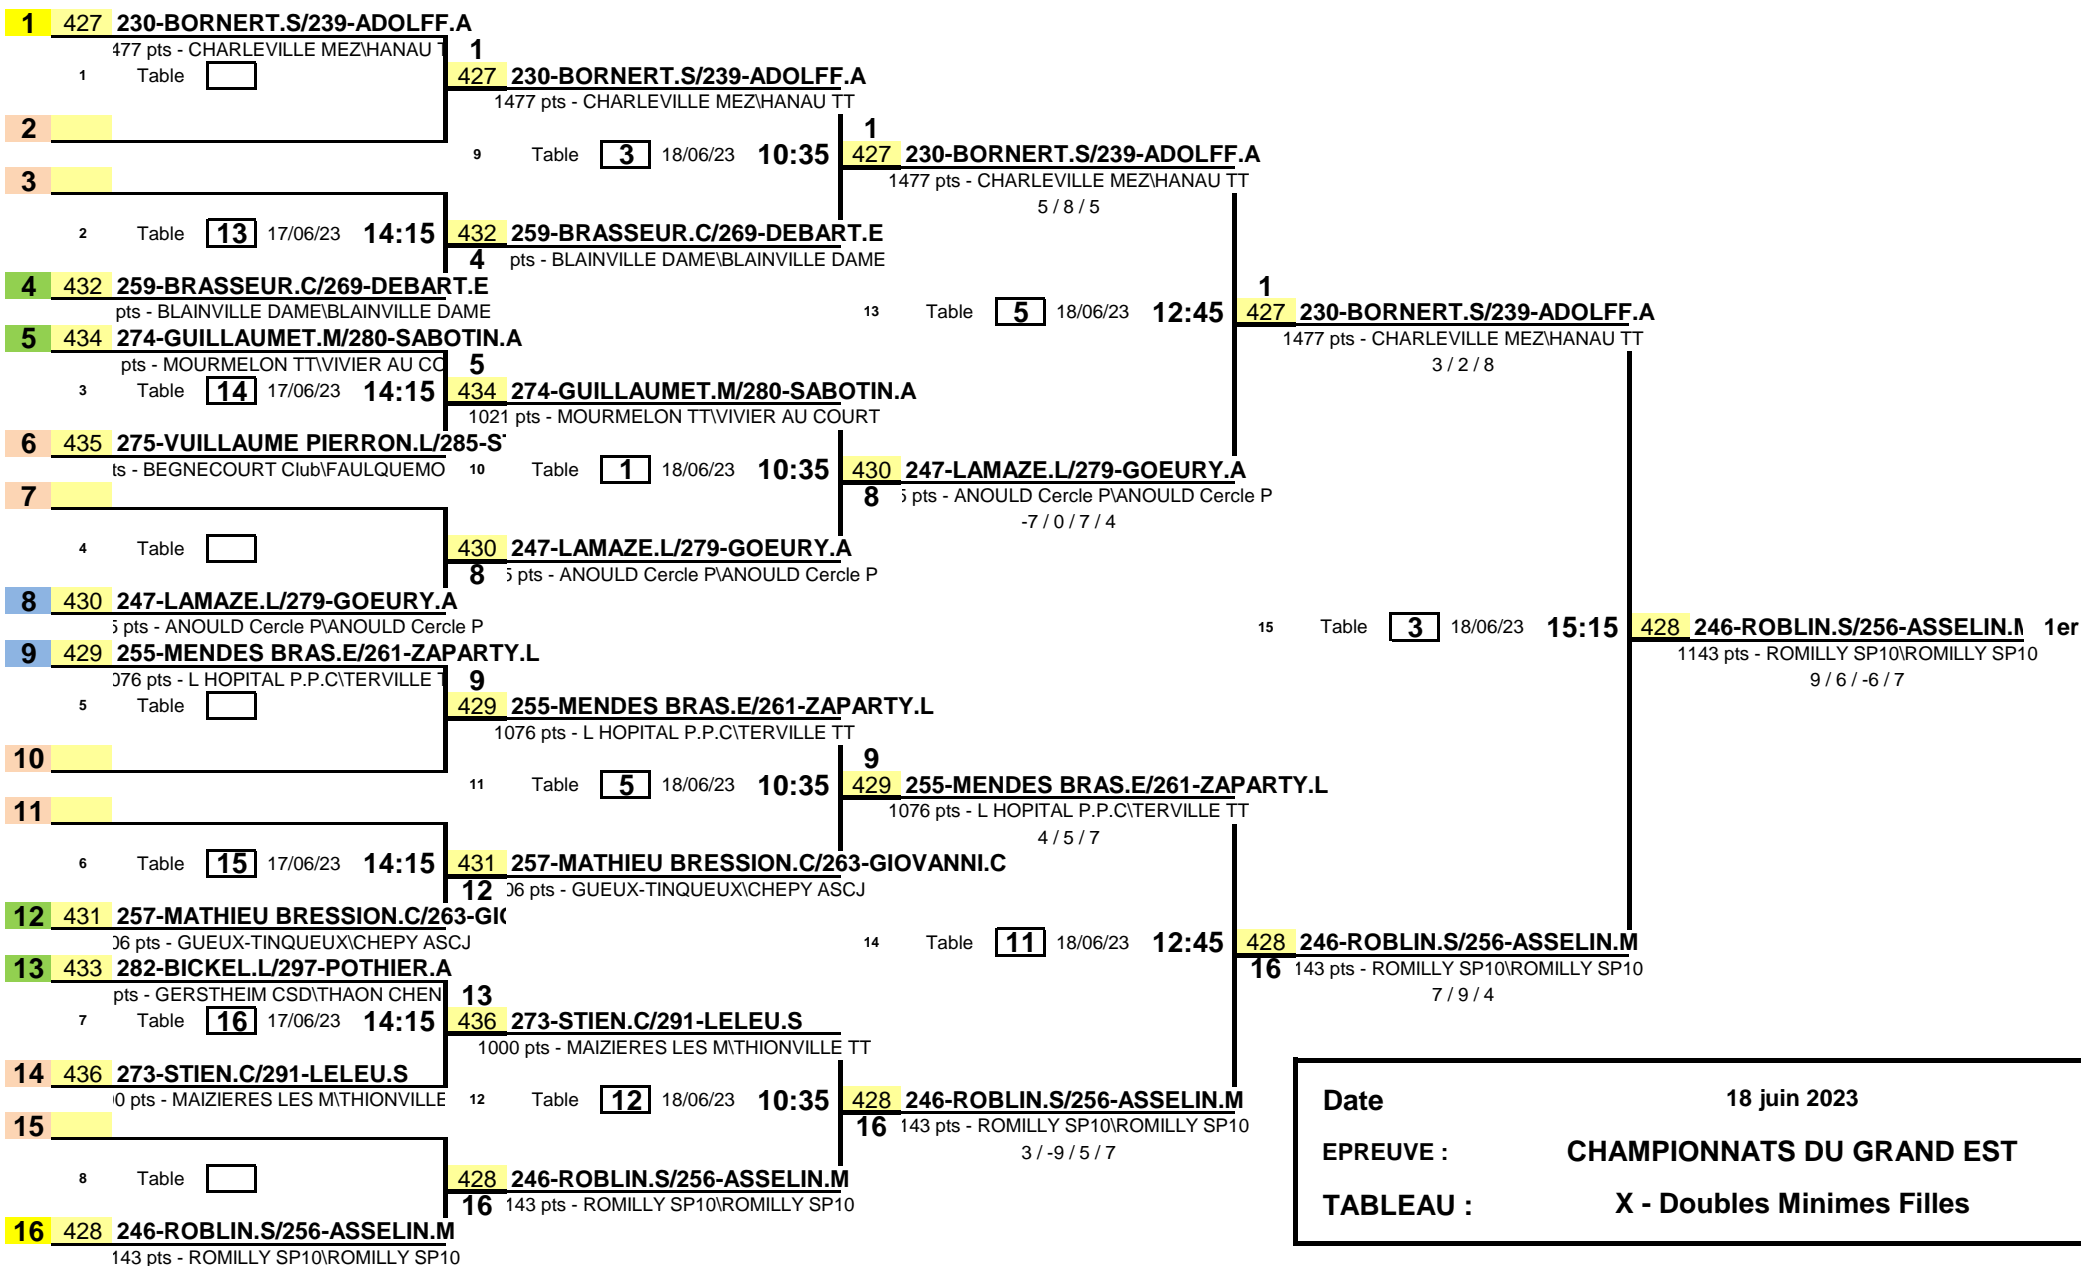

1/8 de Finale

1/4 de Finale

1/2 Finale

Finale

Date	18 juin 2023
EPREUVE :	CHAMPIONNATS DU GRAND EST
TABLEAU :	X - Doubles Minimes Filles