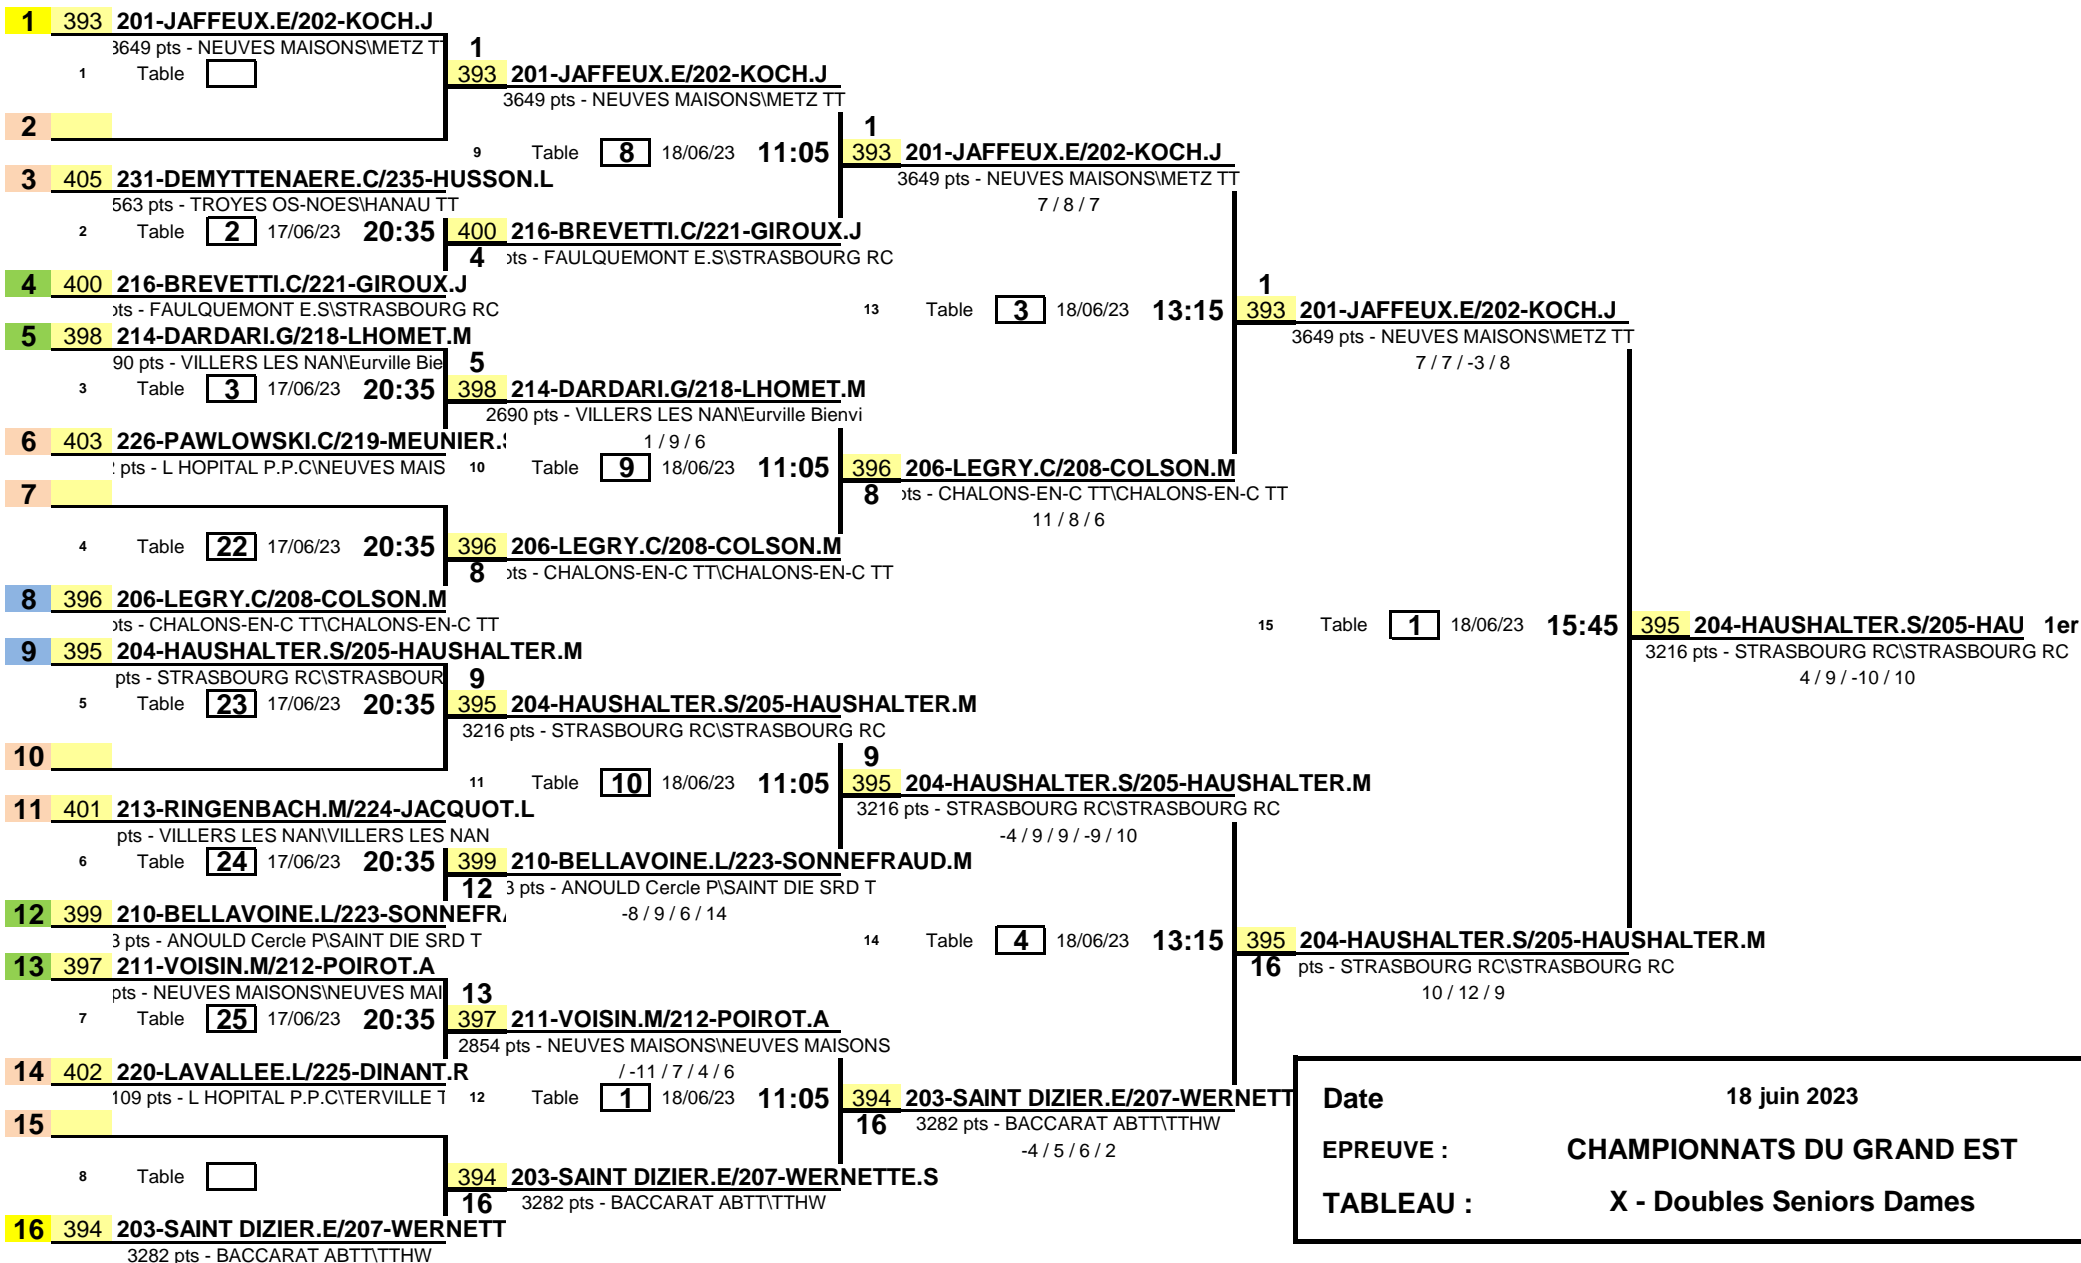

1/8 de Finale

1/4 de Finale

1/2 Finale

Finale

Date	18 juin 2023
EPREUVE :	CHAMPIONNATS DU GRAND EST
TABLEAU :	X - Doubles Seniors Dames