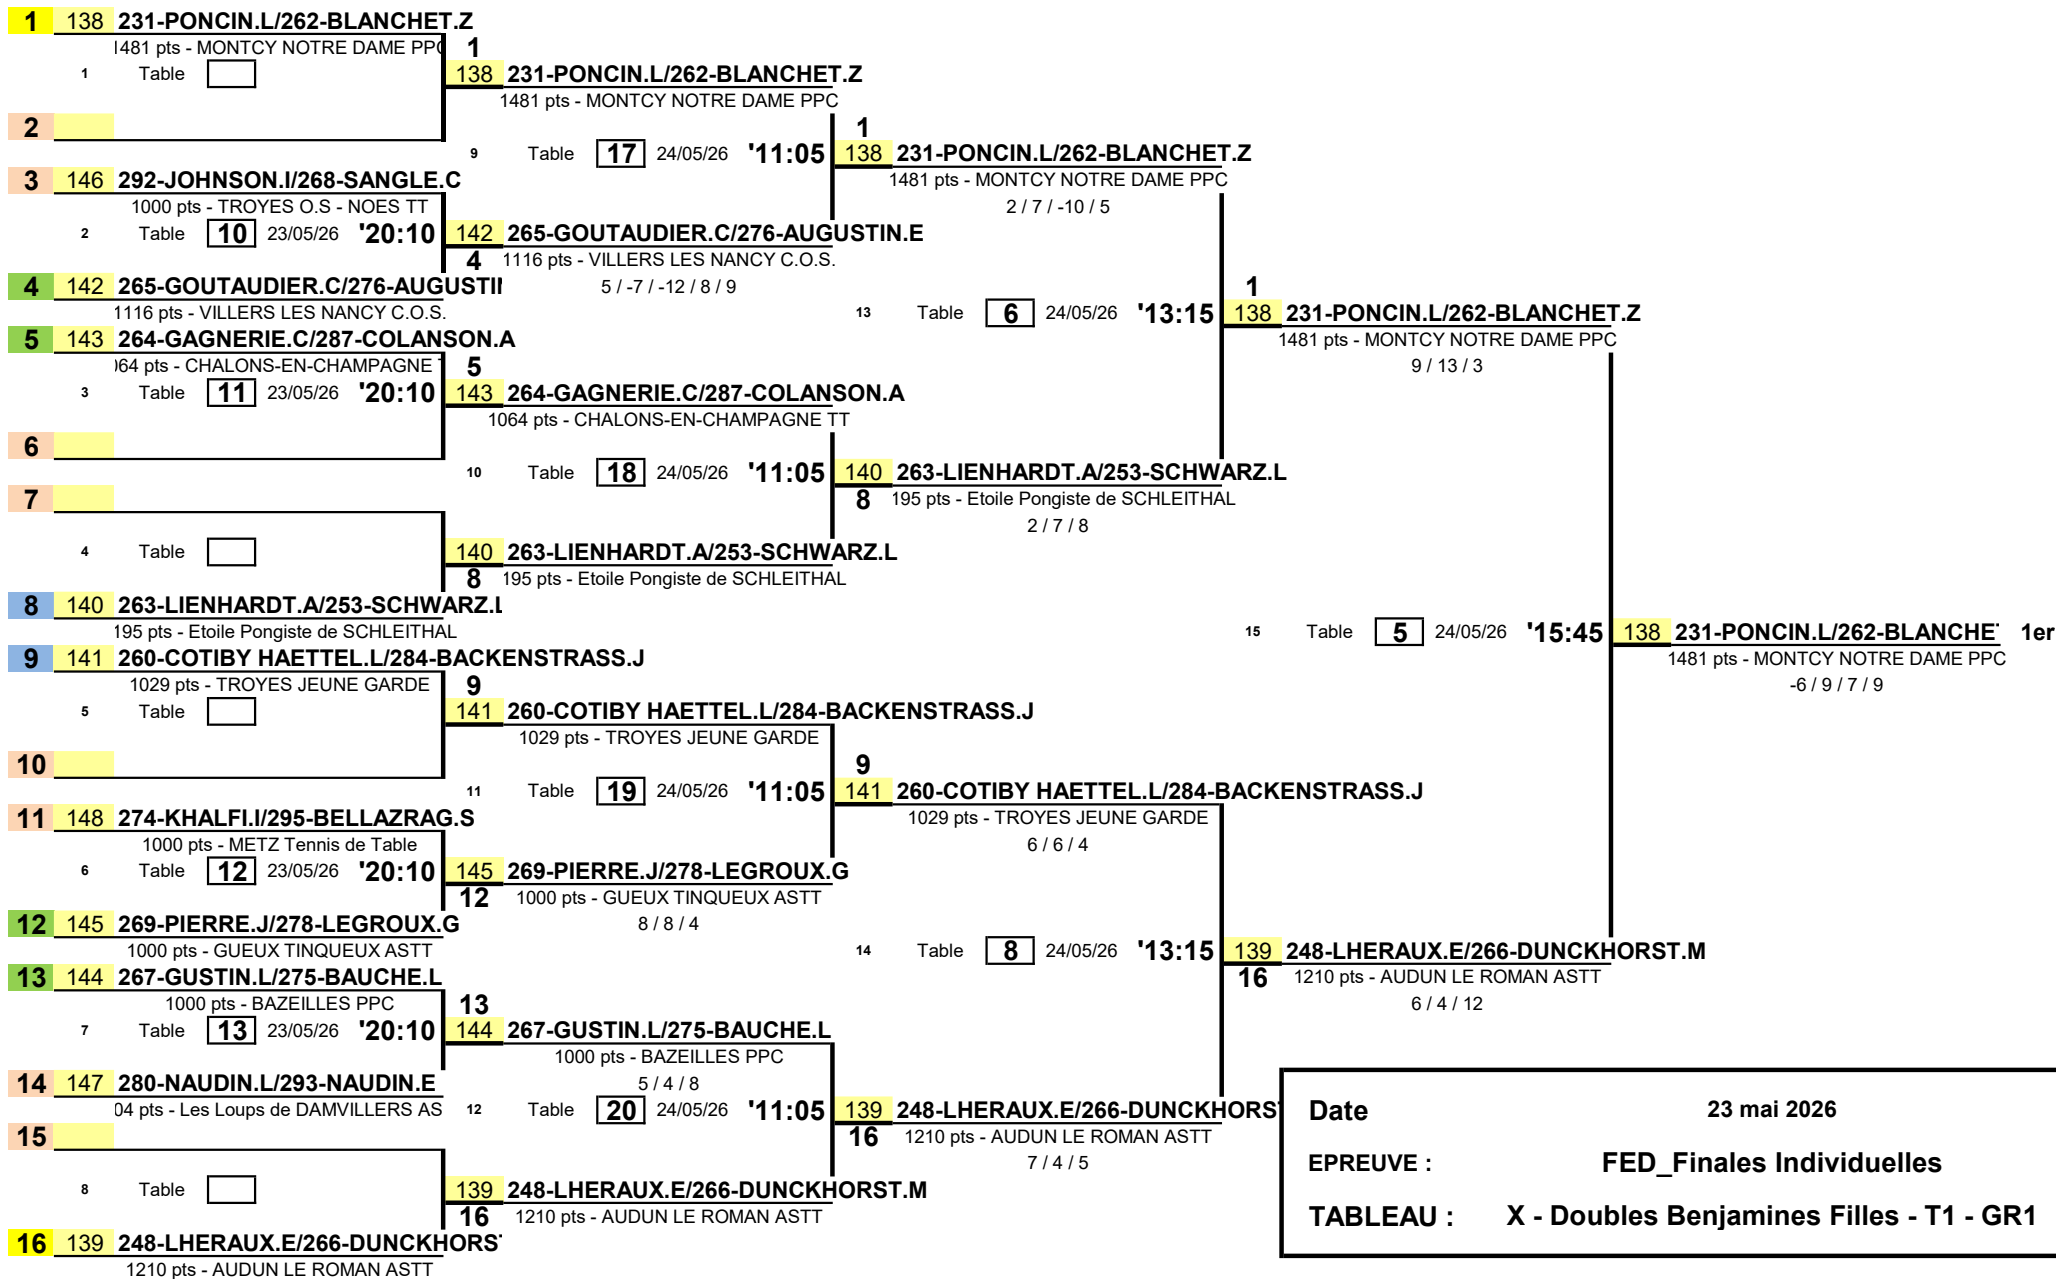

1/8 de Finale

1/4 de Finale

1/2 Finale

Finale

Date	23 mai 2026
EPREUVE :	FED_Finales Individuelles
TABLEAU :	X - Doubles Benjamines Filles - T1 - GR1