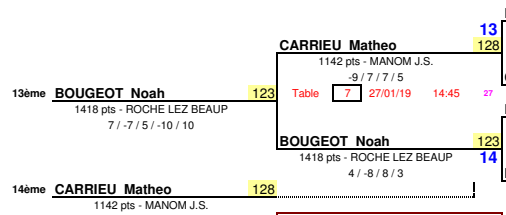

Places 3ème/4ème

Places 5 à 8

Places 5ème/6ème

Places 7ème/8ème

Places 9ème/10ème Places 9 à 12 Places 9 à 16 1/8 de Finale 1/4 de Finale 1/2 Finale Finale

Date : 26 janvier 2019
 EPREUVE : Critérium fédéral
 TABLEAU : Messieurs -13

Places 9ème/10ème Places 9 à 12 Places 9 à 16 1/8 de Finale 1/4 de Finale 1/2 Finale Finale

Places 11ème/12ème

Places 13ème/14ème

Places 15ème/16ème

Places 3ème/4ème

Places 5 à 8

Places 5ème/6ème

Places 7ème/8ème