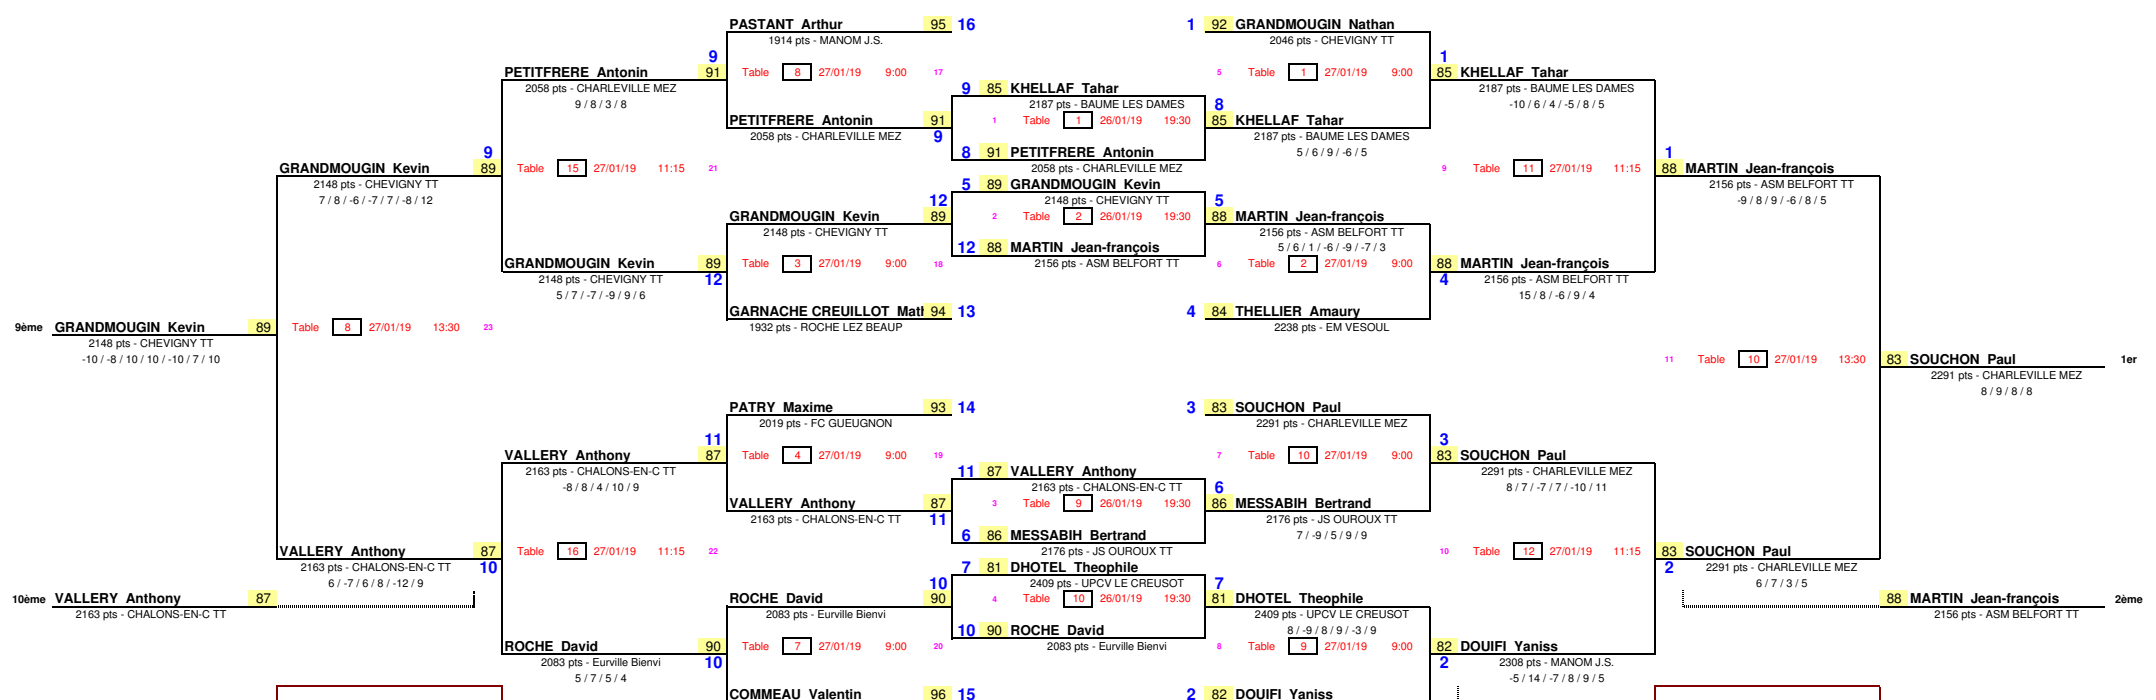

Places 9ème/10ème Places 9 à 12 Places 9 à 16 1/8 de Finale 1/4 de Finale 1/2 Finale Finale

Places 11ème/12ème

Places 13ème/14ème

Places 15ème/16ème

Places 3ème/4ème

Places 5 à 8

Places 5ème/6ème

Places 7ème/8ème

Date 26 janvier 2019
 EPREUVE : Critérium fédéral
 TABLEAU : Messieurs -15

Places 9ème/10ème Places 9 à 12 Places 9 à 16 1/8 de Finale 1/4 de Finale 1/2 Finale Finale

Date: 26 janvier 2019
 EPREUVE: Critérium fédéral
 TABLEAU: Messieurs -18