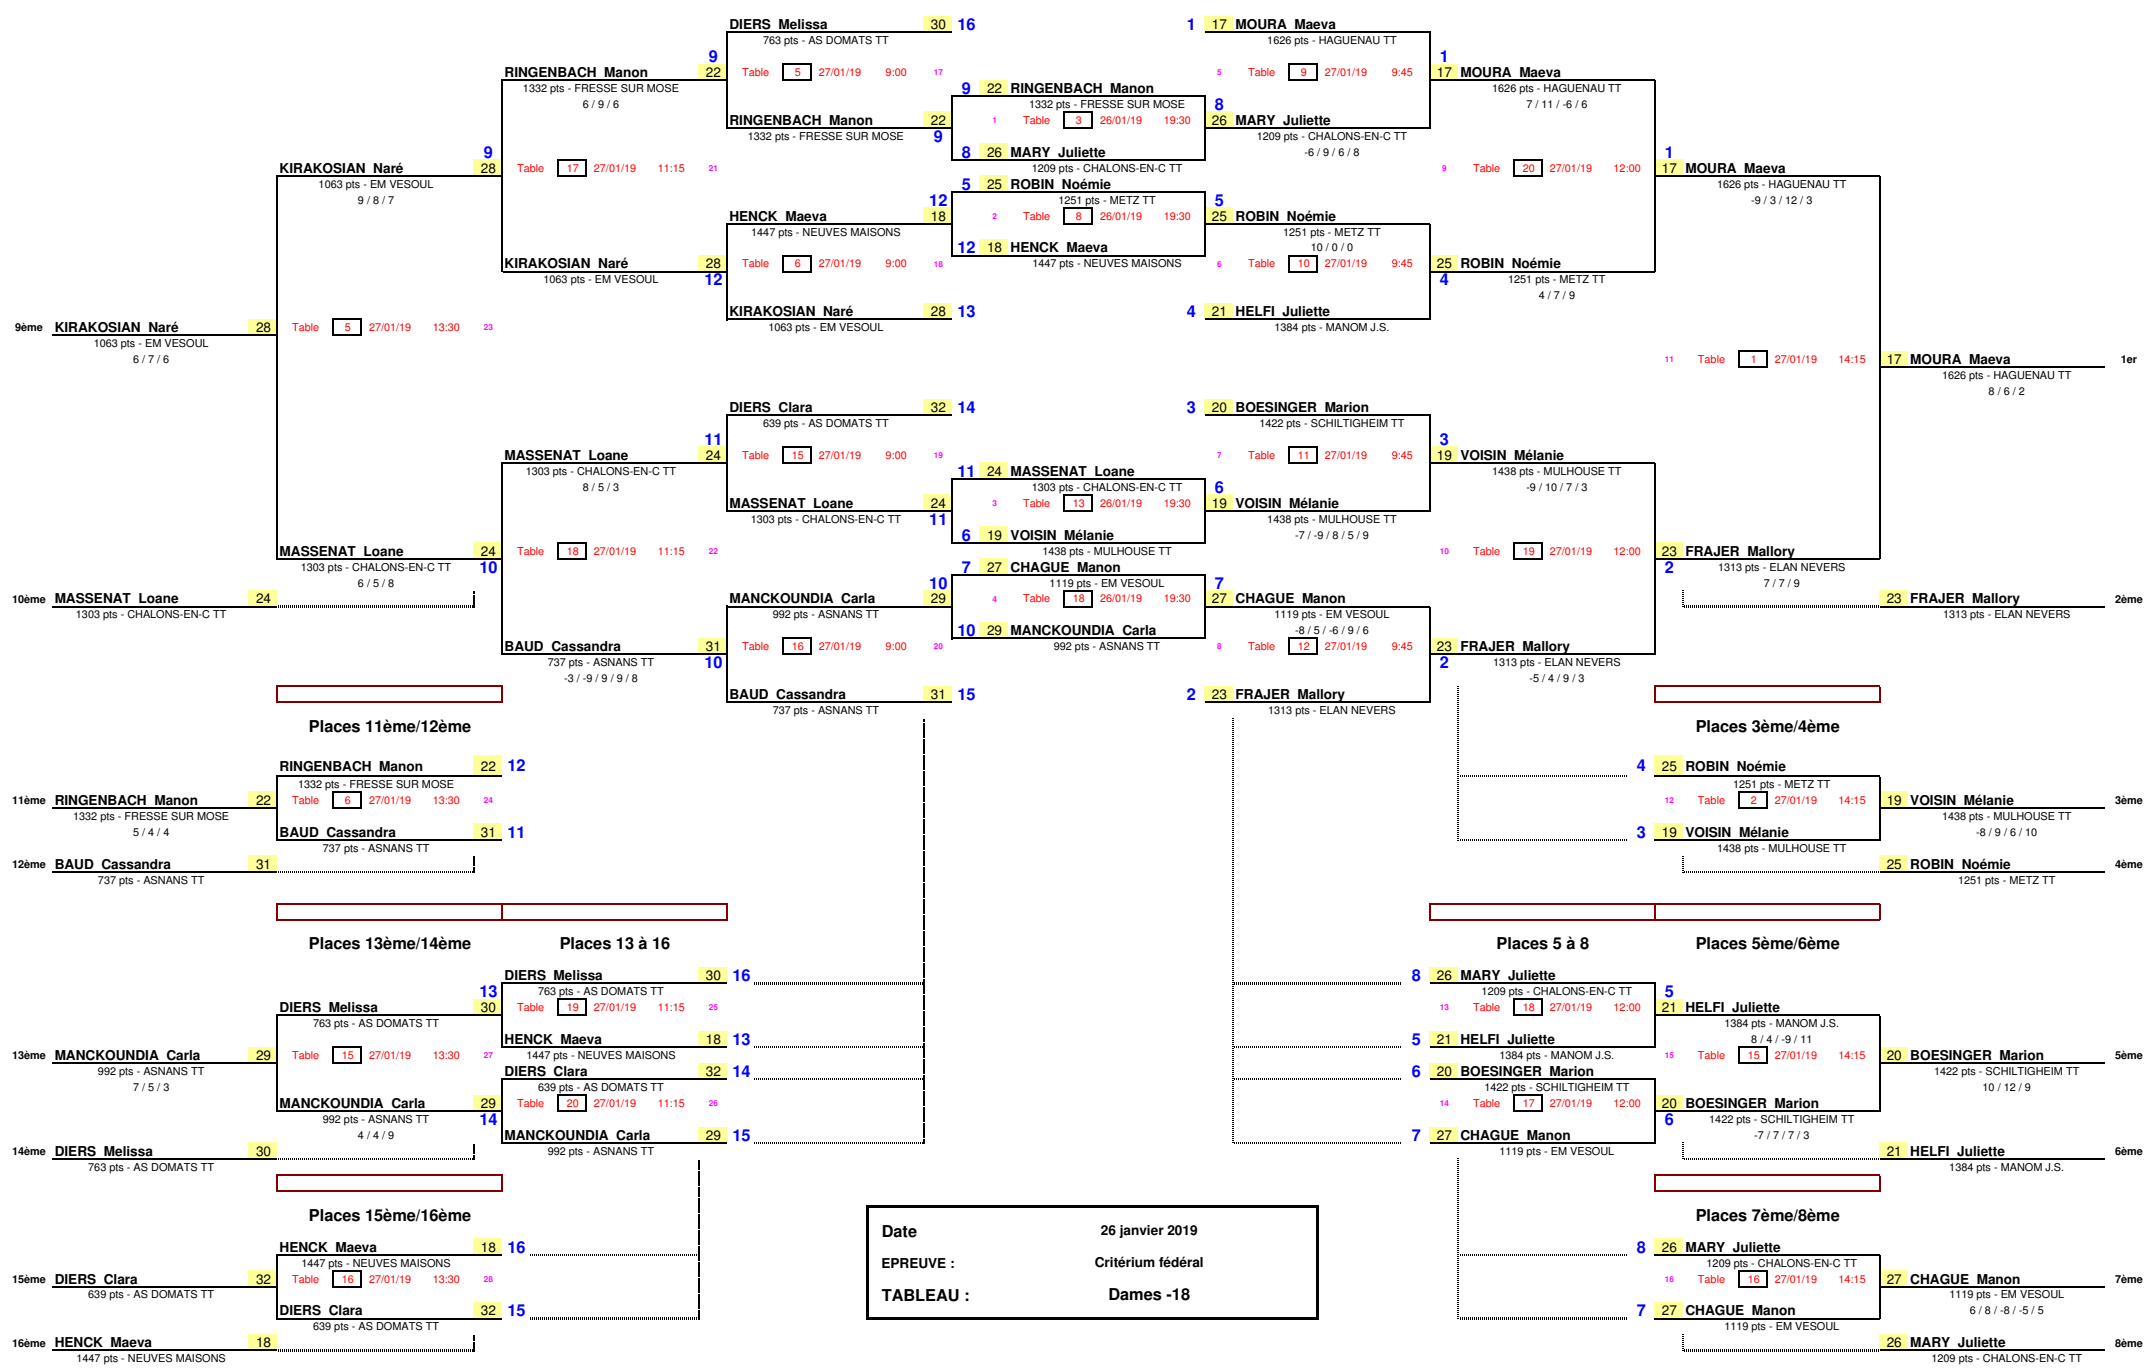

Date : 26 janvier 2019
 EPREUVE : Critérium fédéral
 TABLEAU : Dames -15

Date : 26 janvier 2019
 EPREUVE : Critérium fédéral
 TABLEAU : Dames -18

Places 11ème/12ème

Places 13ème/14ème

Places 15ème/16ème

Date : 26 janvier 2019
 EPREUVE : Critérium fédéral
 TABLEAU : Elite Dames

Places 3ème/4ème

Places 5 à 8

Places 5ème/6ème

Places 7ème/8ème

Places 9ème/10ème Places 9 à 12 Places 9 à 16 1/8 de Finale 1/4 de Finale 1/2 Finale Finale

Date : 26 janvier 2019
 EPREUVE : Critérium fédéral
 TABLEAU : Messieurs -13

Places 9ème/10ème Places 9 à 12 Places 9 à 16 1/8 de Finale 1/4 de Finale 1/2 Finale Finale

Places 11ème/12ème

Places 13ème/14ème

Places 15ème/16ème

Places 3ème/4ème

Places 5 à 8

Places 5ème/6ème

Places 7ème/8ème