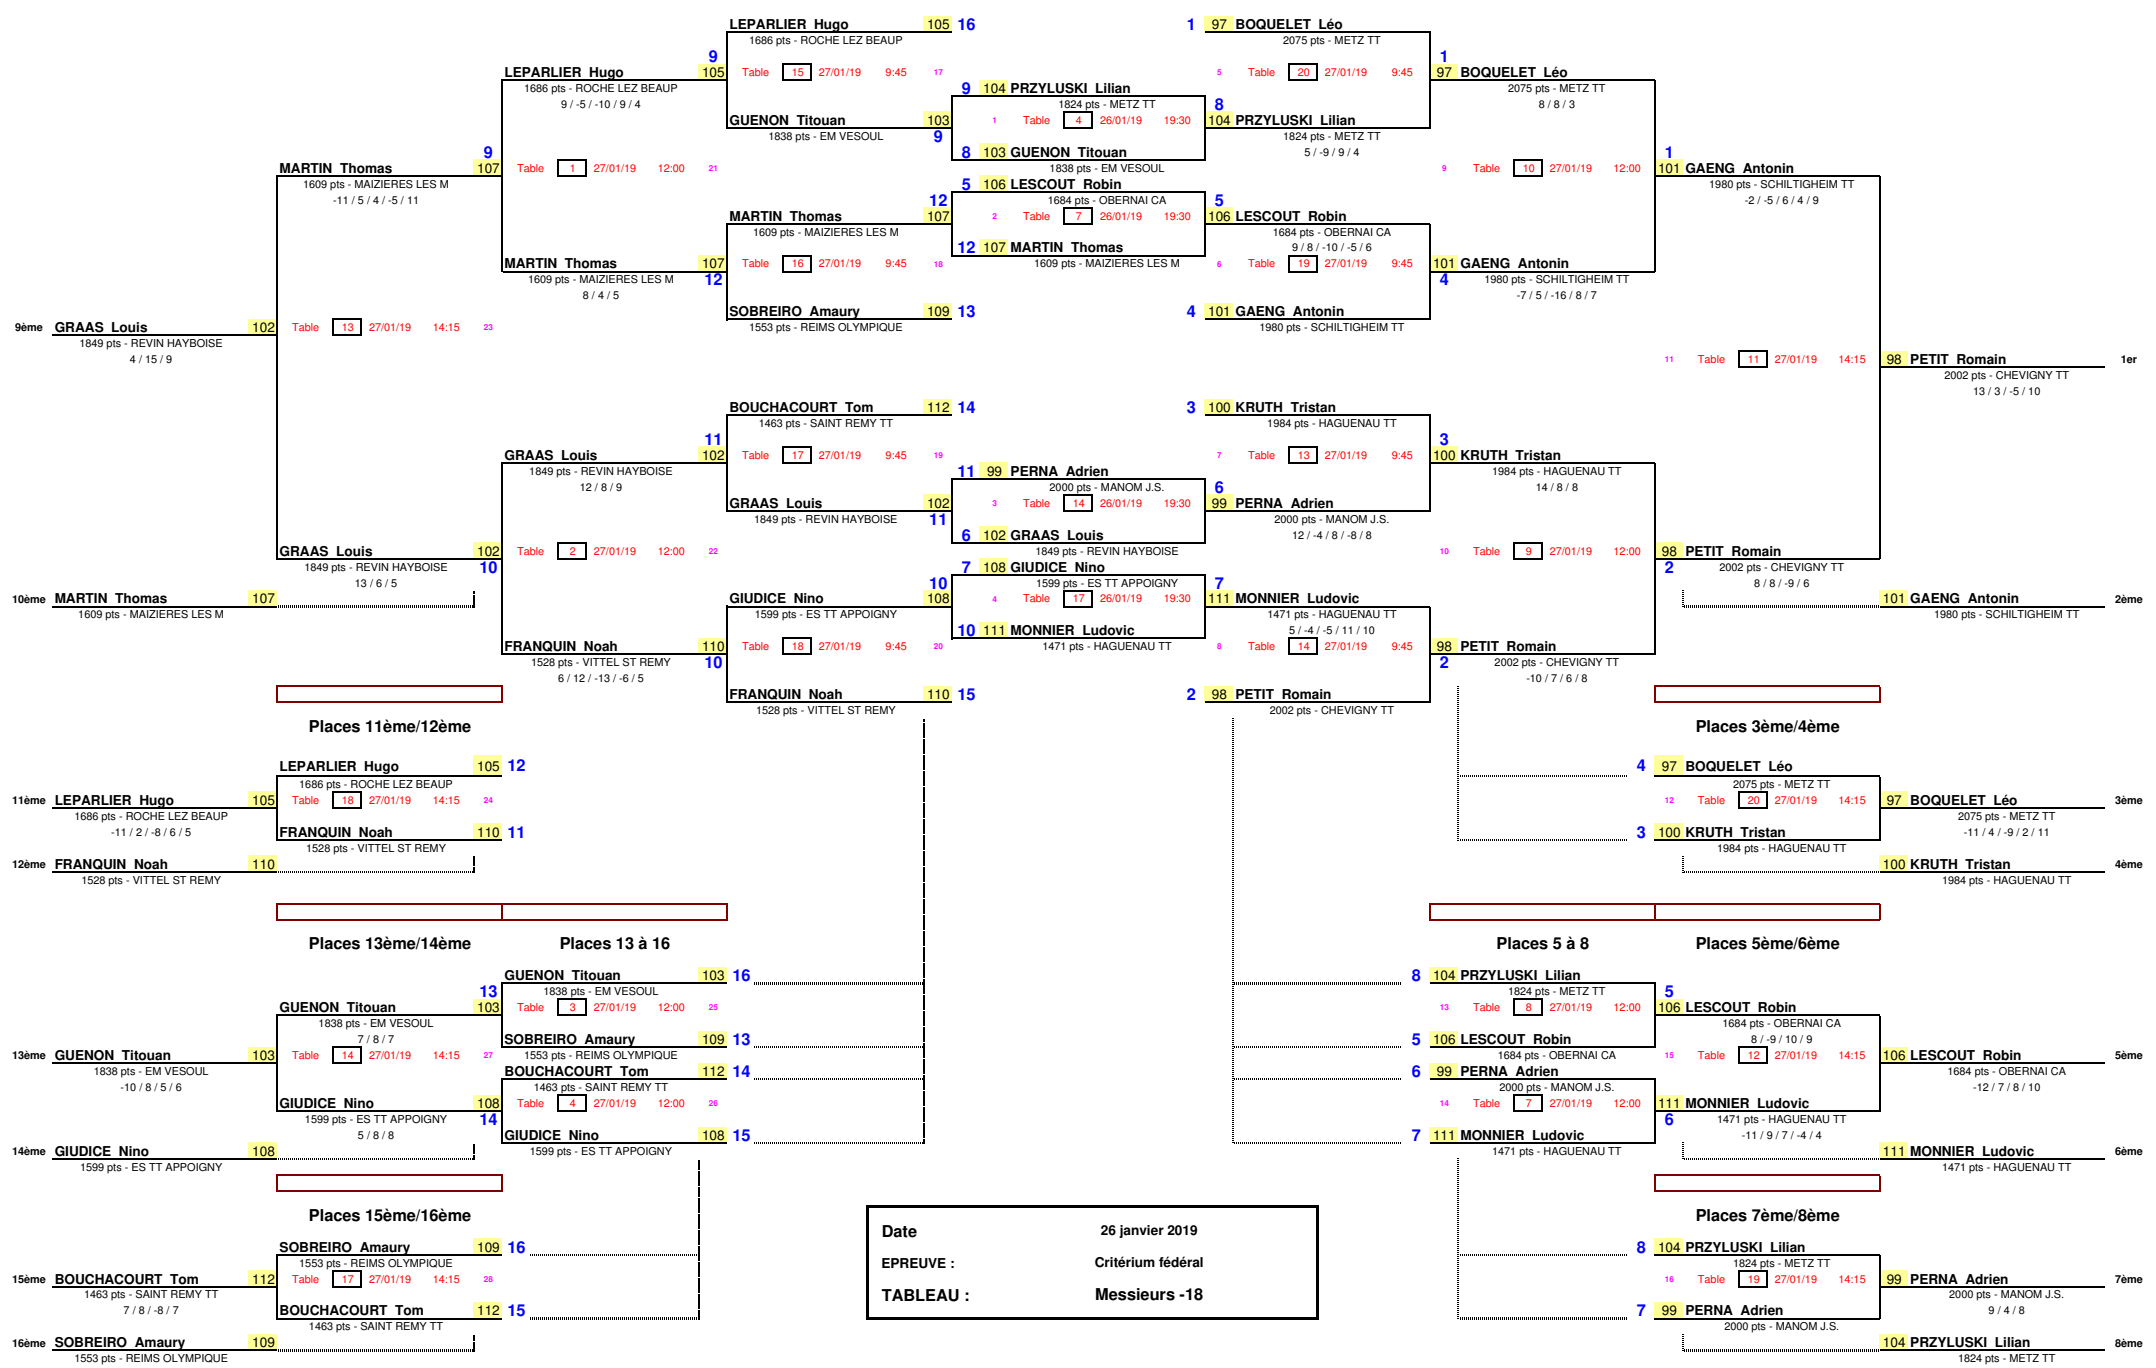

Places 9ème/10ème Places 9 à 12 Places 9 à 16 1/8 de Finale 1/4 de Finale 1/2 Finale Finale

Places 11ème/12ème

Places 13ème/14ème

Places 15ème/16ème

Places 3ème/4ème

Places 5 à 8

Places 5ème/6ème

Places 7ème/8ème

Date 26 janvier 2019
 EPREUVE : Critérium fédéral
 TABLEAU : Messieurs -15

Places 9ème/10ème Places 9 à 12 Places 9 à 16 1/8 de Finale 1/4 de Finale 1/2 Finale Finale

Date: 26 janvier 2019
 EPREUVE: Critérium fédéral
 TABLEAU: Messieurs -18

Places 11ème/12ème

Places 3ème/4ème

Places 13ème/14ème

Places 5 à 8

Places 5ème/6ème

Places 15ème/16ème

Places 7ème/8ème

Date : 26 janvier 2019
 EPREUVE : Critérium fédéral
 TABLEAU : Messieurs Elite