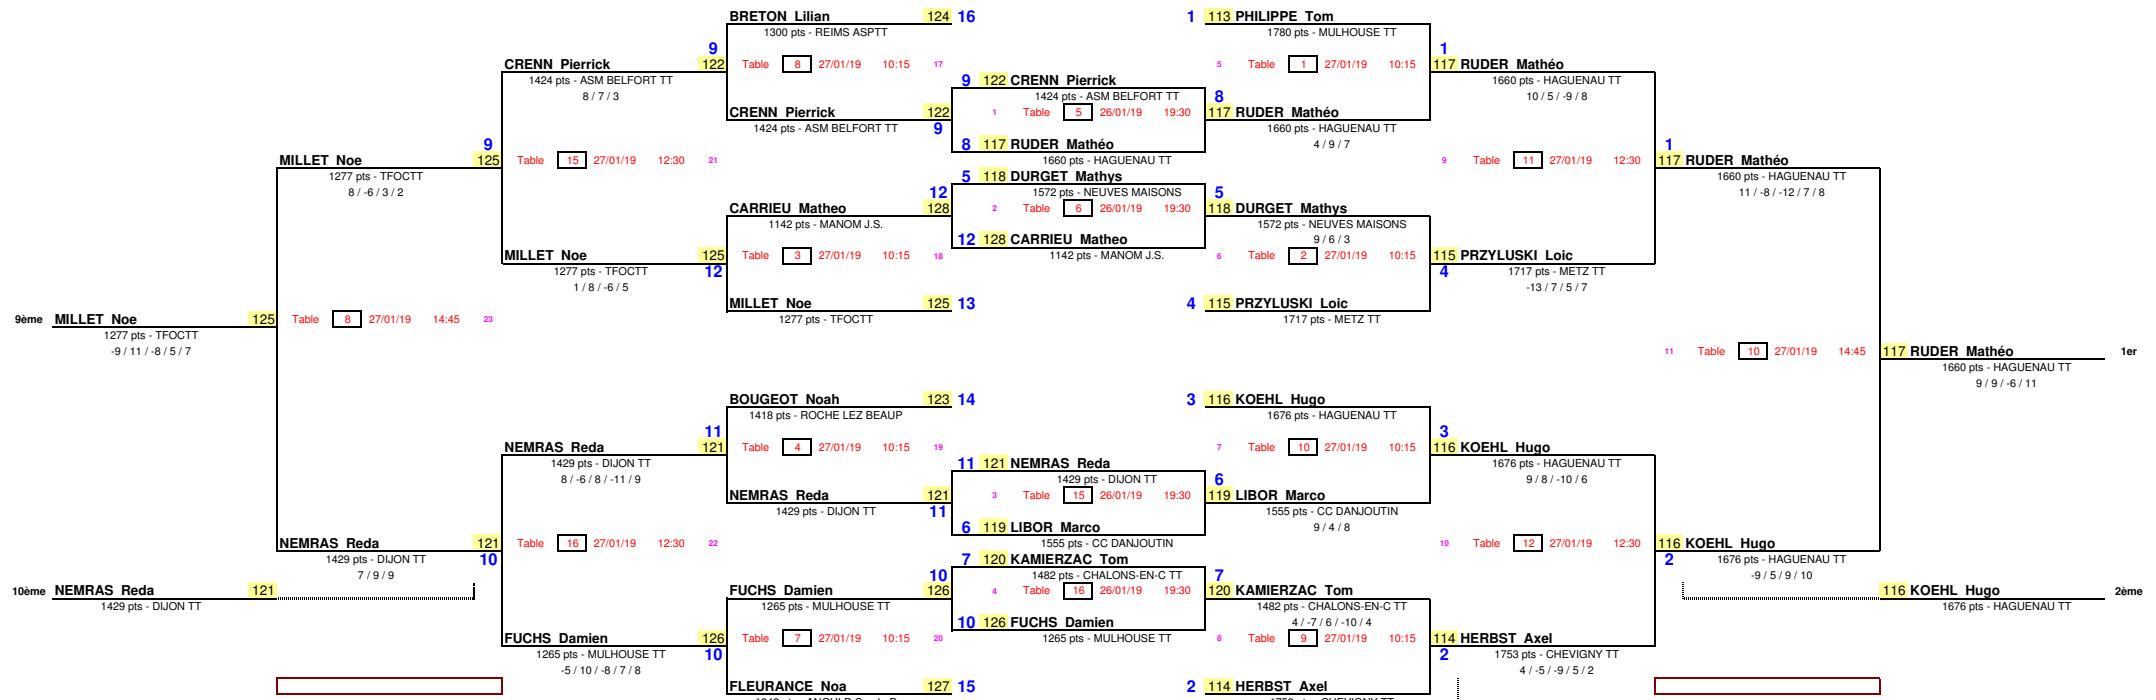

Places 3ème/4ème

Places 5 à 8

Places 5ème/6ème

Places 7ème/8ème

Places 9ème/10ème Places 9 à 12 Places 9 à 16 1/8 de Finale 1/4 de Finale 1/2 Finale Finale

Date : 26 janvier 2019
 EPREUVE : Critérium fédéral
 TABLEAU : Messieurs -13

Places 9ème/10ème Places 9 à 12 Places 9 à 16 1/8 de Finale 1/4 de Finale 1/2 Finale Finale

Places 11ème/12ème

Places 13ème/14ème

Places 15ème/16ème

Places 3ème/4ème

Places 5 à 8

Places 5ème/6ème

Places 7ème/8ème