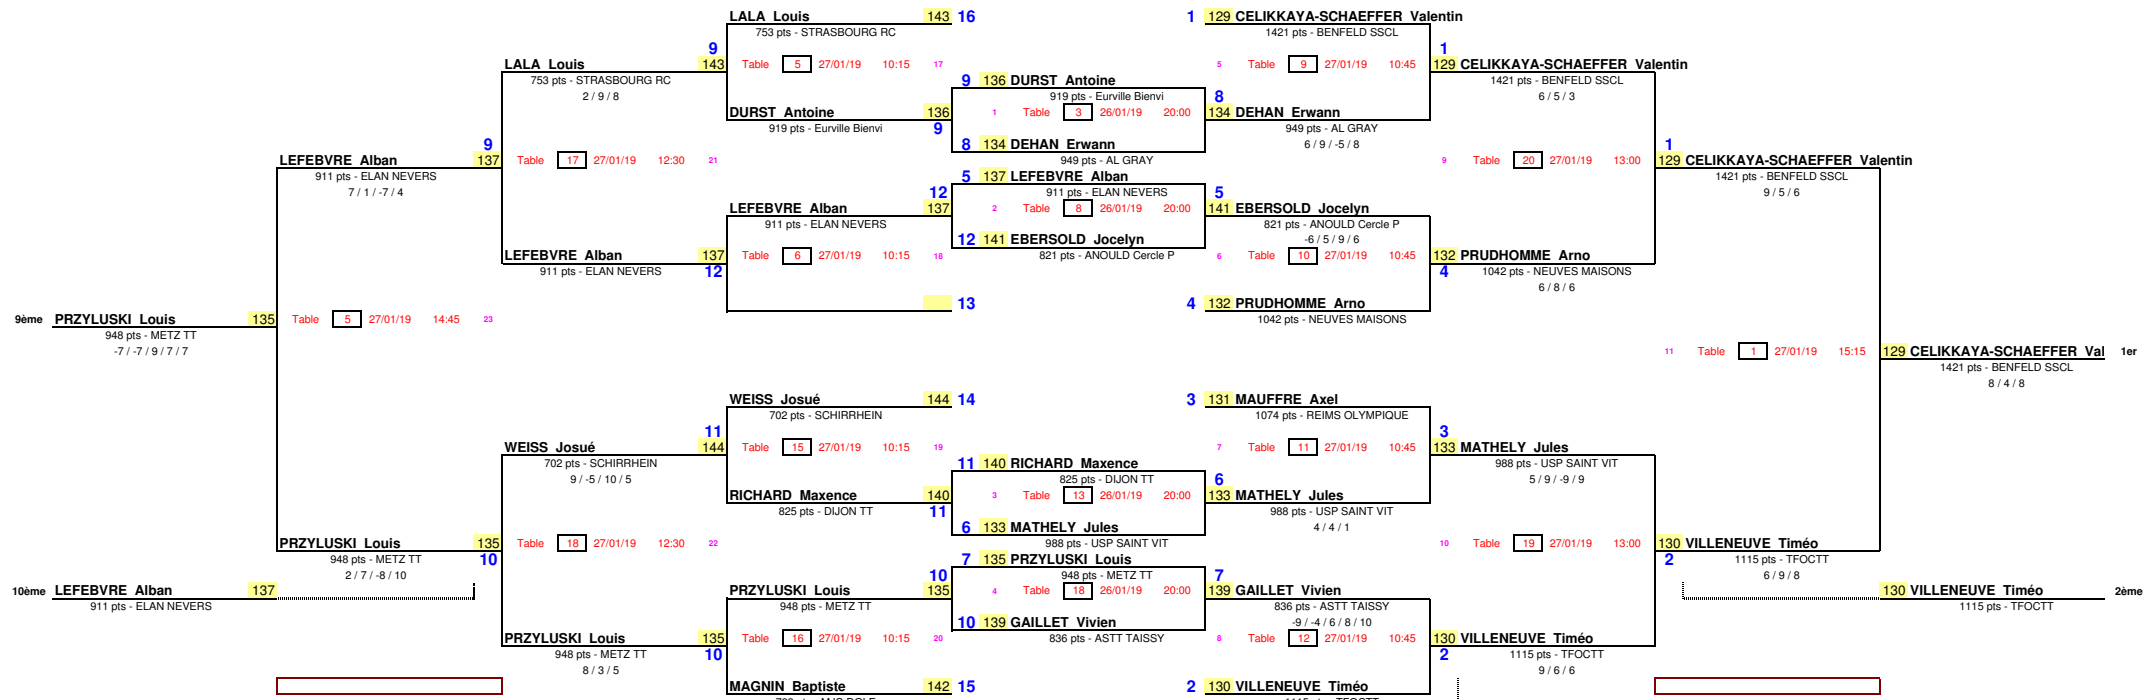

Places 3ème/4ème

Places 5 à 8

Places 5ème/6ème

Places 7ème/8ème

Places 9ème/10ème Places 9 à 12 Places 9 à 16 1/8 de Finale 1/4 de Finale 1/2 Finale Finale

Date : 26 janvier 2019
 EPREUVE : Critérium fédéral
 TABLEAU : Messieurs -13

Places 9ème/10ème Places 9 à 12 Places 9 à 16 1/8 de Finale 1/4 de Finale 1/2 Finale Finale

Places 11ème/12ème

Places 13ème/14ème

Places 15ème/16ème

Places 3ème/4ème

Places 5 à 8

Places 5ème/6ème

Places 7ème/8ème