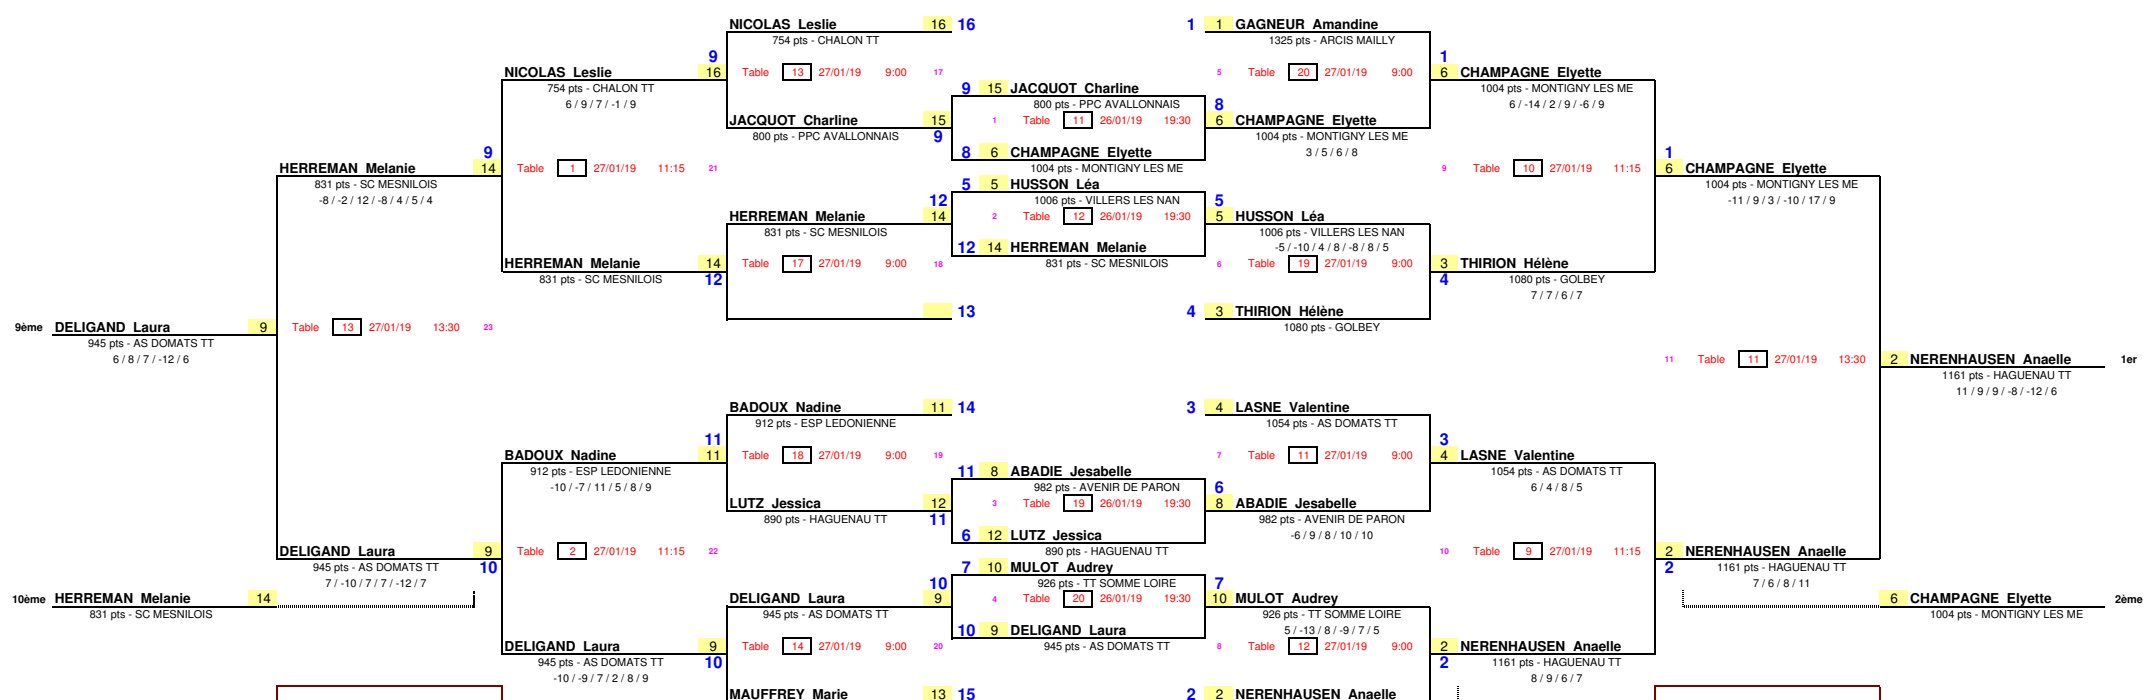

Date : 26 janvier 2019
 EPREUVE : Critérium fédéral
 TABLEAU : Dames -15

Date : 26 janvier 2019
 EPREUVE : Critérium fédéral
 TABLEAU : Dames -18

Places 11ème/12ème

Places 13ème/14ème

Places 15ème/16ème

Date : 26 janvier 2019
 EPREUVE : Critérium fédéral
 TABLEAU : Elite Dames

Places 3ème/4ème

Places 5 à 8

Places 5ème/6ème

Places 7ème/8ème

Places 9ème/10ème Places 9 à 12 Places 9 à 16 1/8 de Finale 1/4 de Finale 1/2 Finale Finale

Date : 26 janvier 2019
 EPREUVE : Critérium fédéral
 TABLEAU : Messieurs -13

Places 9ème/10ème Places 9 à 12 Places 9 à 16 1/8 de Finale 1/4 de Finale 1/2 Finale Finale

Places 11ème/12ème

Places 13ème/14ème

Places 15ème/16ème

Places 3ème/4ème

Places 5 à 8

Places 5ème/6ème

Places 7ème/8ème