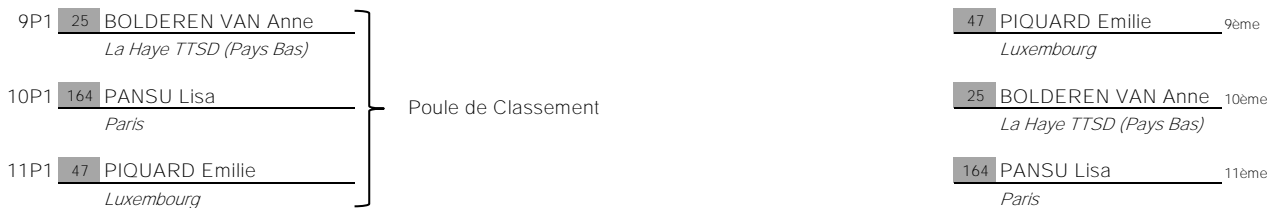

1/4 de finale	1/2 finale	Finale
---------------	------------	--------

**Places 5 à 8**

**Places 9 à 11**

				1	2	3
1	12h45 - T18	25 BOLDEREN VAN Anne	-11 -7 -12	1		2
3		47 PIQUARD Emilie				
2	13h45 - T32	164 PANSU Lisa	-8 8 -4 -11		1	2
3		47 PIQUARD Emilie				
1	14h45 - T21	25 BOLDEREN VAN Anne	6 7 7	2	1	
2		164 PANSU Lisa				
				3	2	4
				2	3	1

**Internationaux Jeunes du GRAND EST  
MINIMES FILLES 2**

13 et 14 Janvier 2018