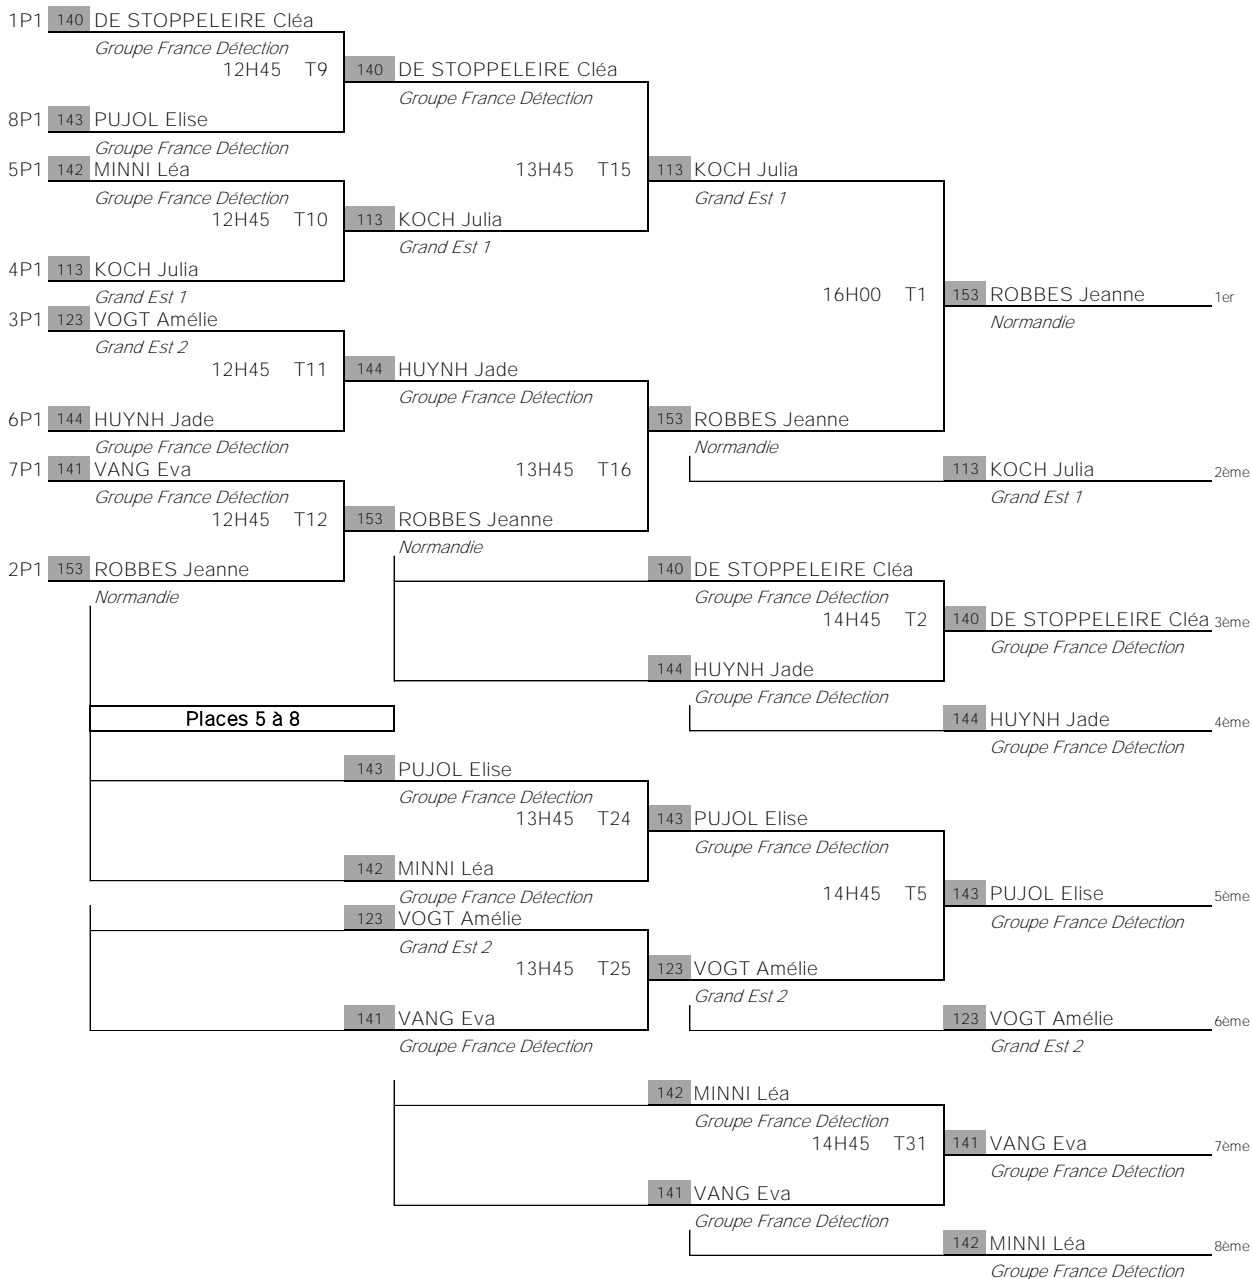

1/4 de finale	1/2 finale	Finale
---------------	------------	--------

**Places 5 à 8**

**Places 9 à 11**

				1	2	3
1	12h45 - T18	25 BOLDEREN VAN Anne	-11 -7 -12	1		2
3		47 PIQUARD Emilie				
2	13h45 - T32	164 PANSU Lisa	-8 8 -4 -11		1	2
3		47 PIQUARD Emilie				
1	14h45 - T21	25 BOLDEREN VAN Anne	6 7 7	2	1	
2		164 PANSU Lisa				
				3	2	4
				2	3	1

**Internationaux Jeunes du GRAND EST  
MINIMES FILLES 2**

13 et 14 Janvier 2018