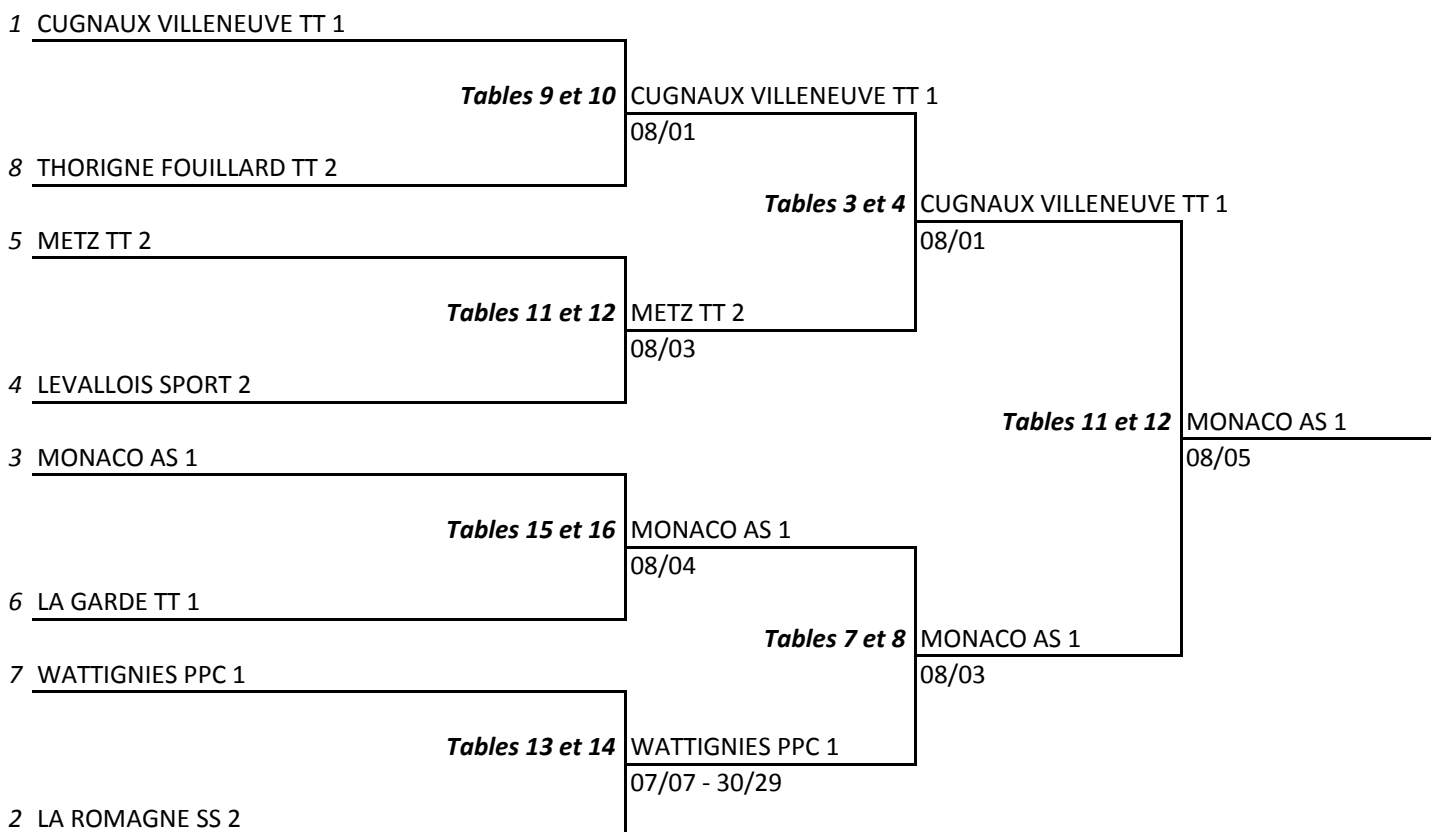

NATIONALE 1 MESSIEURS

C L U B S	1	ISSY LES MOULINEAUX EP 2
	2	NICE CAVIGAL TT 1
	3	AMIENS STT 1
	4	THORIGNE FOUILLARD TT 1

Tables	Horaire		contre		Résultats		1	2	3	4	
	17 et 18	VEN 01/06	17h30	ISSY LES MOULINEAUX EP 2	THORIGNE FOUILLARD TT 1	01	08	1			3
19 et 20	VEN 01/06	17h30	NICE CAVIGAL TT 1	AMIENS STT 1	08	01		3	1		
19 et 20	SAM 02/06	13h00	ISSY LES MOULINEAUX EP 2	AMIENS STT 1	02	08	1		3		
17 et 18	SAM 02/06	13h00	NICE CAVIGAL TT 1	THORIGNE FOUILLARD TT 1	05	08		1		3	
17 et 18	DIM 03/06	13h00	ISSY LES MOULINEAUX EP 2	NICE CAVIGAL TT 1	01	08	1	3			
19 et 20	DIM 03/06	13h00	AMIENS STT 1	THORIGNE FOUILLARD TT 1	05	08			1	3	

Total Victoires	3	7	5	9
Classement de 1 à 4	4	2	3	1

Classement Final	
1	THORIGNE FOUILLARD TT 1
2	NICE CAVIGAL TT 1
3	AMIENS STT 1
4	ISSY LES MOULINEAUX EP 2

Champion de N1 Messieurs

NATIONALE 2 MESSIEURS

<i>1/4 de finale</i> SAM 02/06/2018 13h00	<i>1/2 finales</i> DIM 03/06/2018 9h00	<i>Finale</i> DIM 03/06/2018 13h00	<i>Champion</i> N2 <i>Messieurs</i>