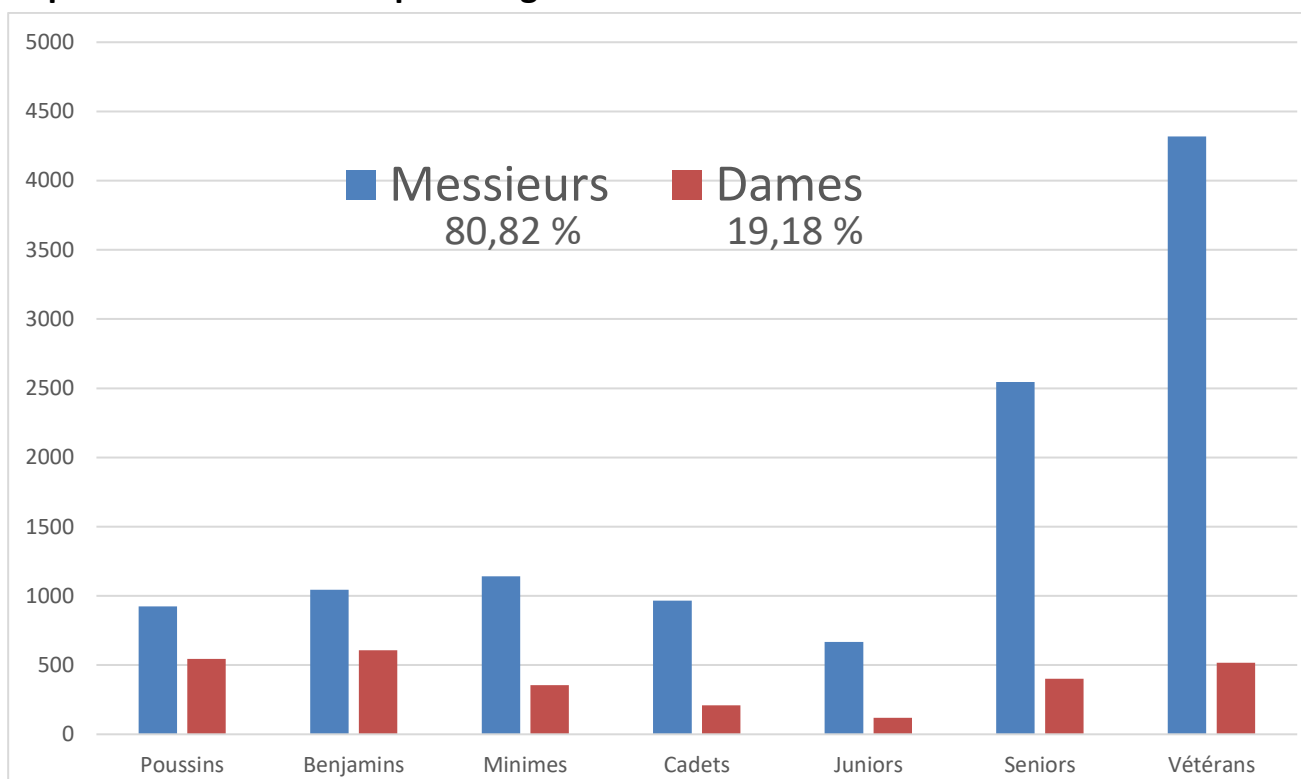

Répartition des licenciés par catégorie