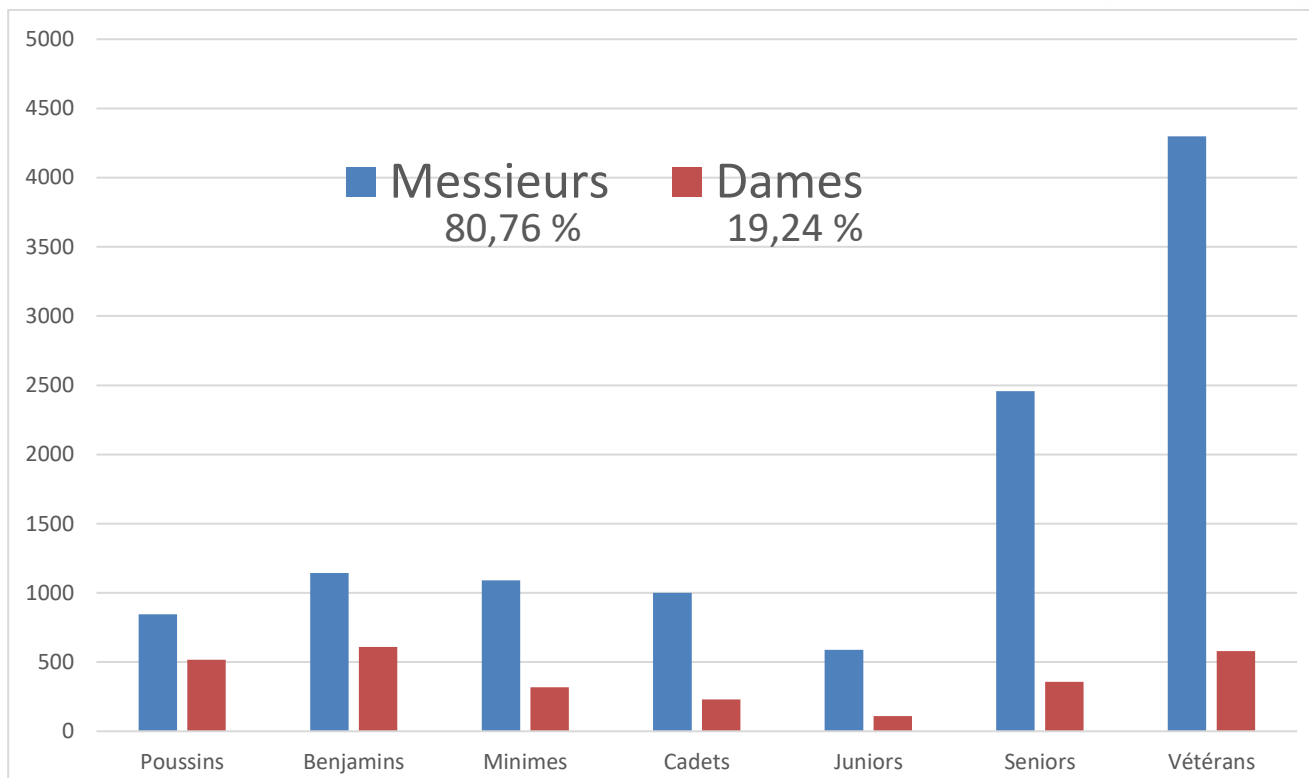

Répartition des licenciés par catégorie