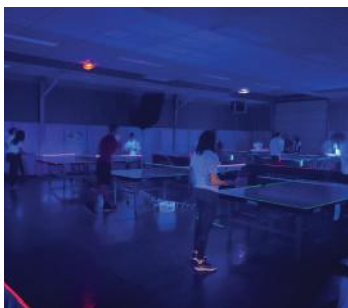

NOS OFFRES SUR MESURE

DARK PING'

▶ Découvrez nos offres