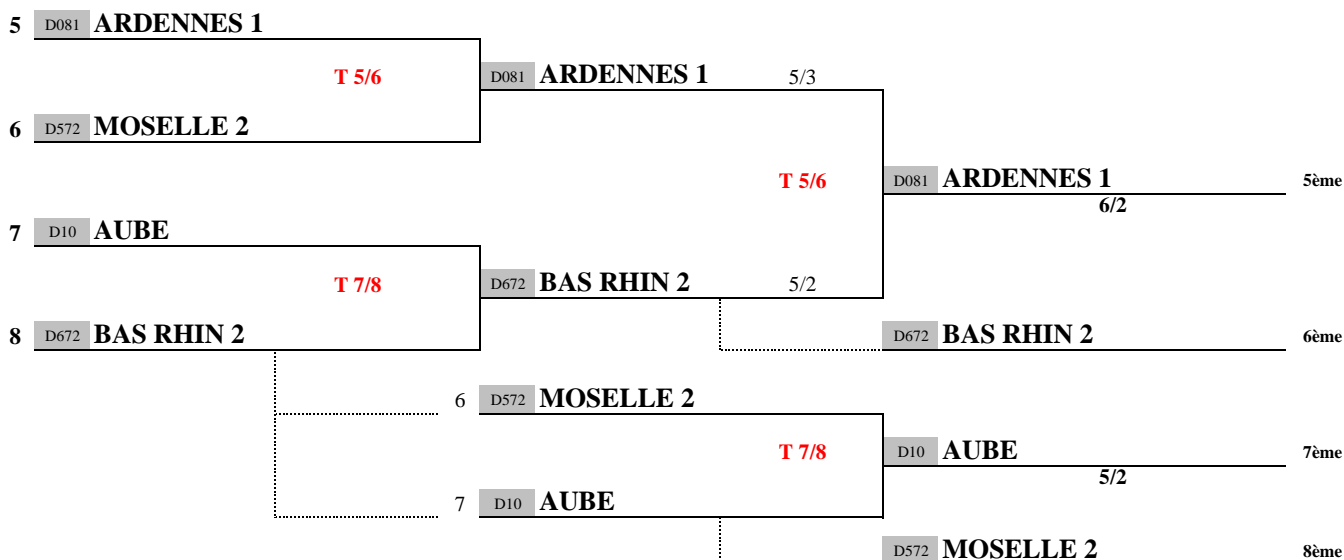

INTERCOMITES ZONE EST

THIONVILLE
2 et 3 juillet 2022

Dimanche 11h00	Dimanche 14h15 (sauf finale)

PLACES 1 à 4

PLACES 5 à 8

PLACES 9 à 12