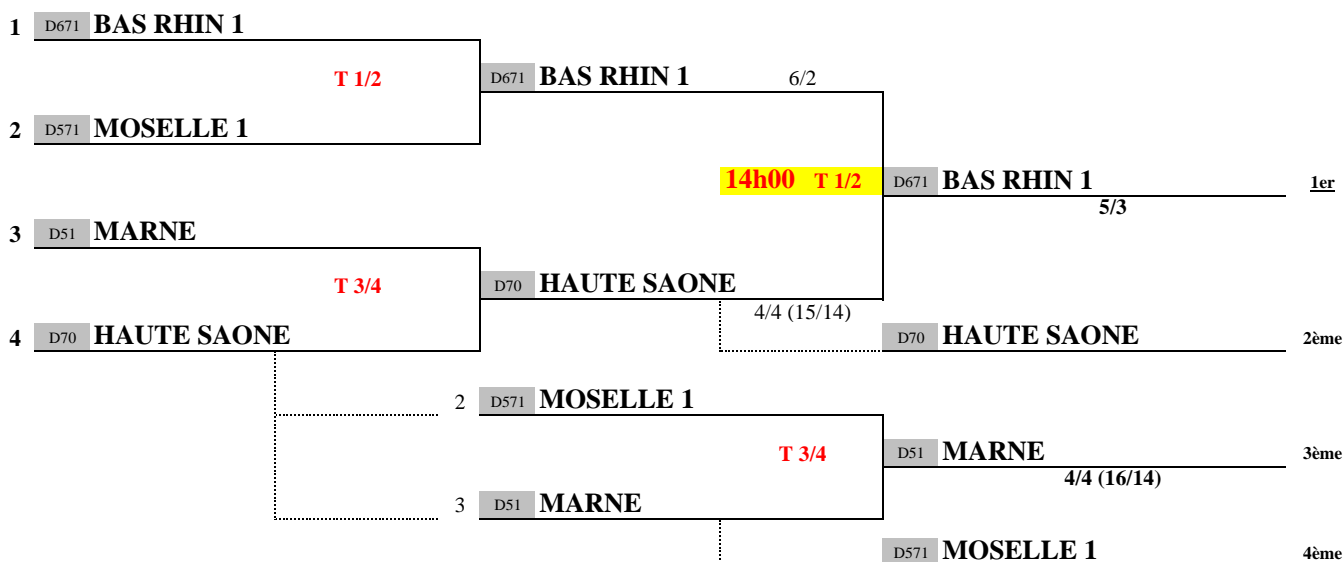

INTERCOMITES ZONE EST

THIONVILLE
2 et 3 juillet 2022

Dimanche 11h00	Dimanche 14h15 (sauf finale)

PLACES 1 à 4