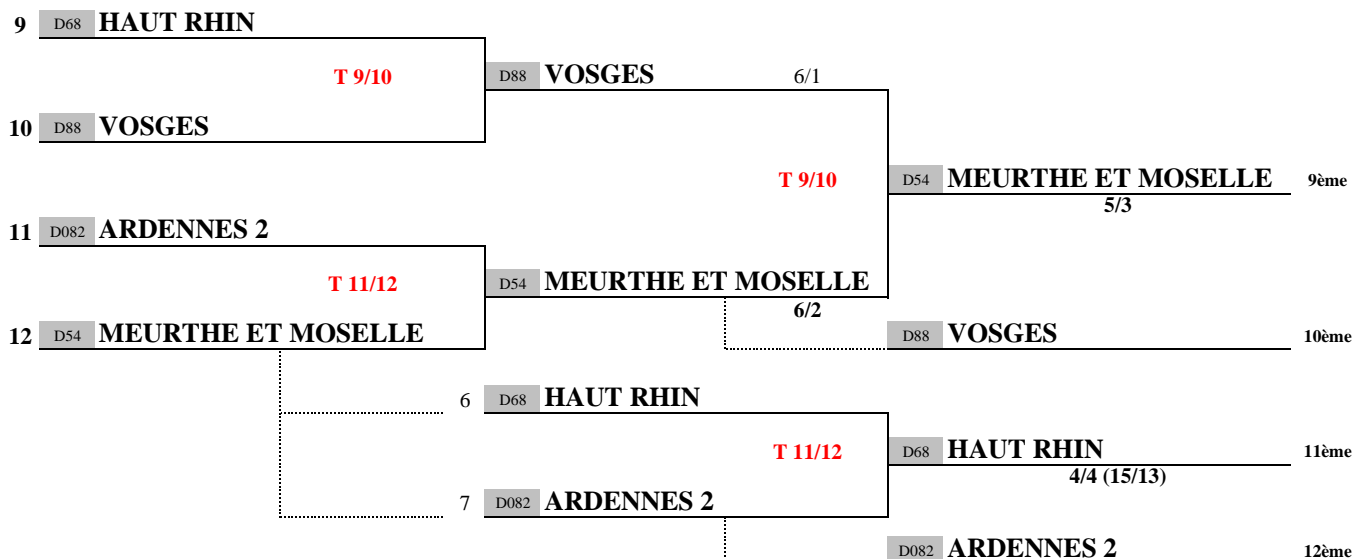

Dimanche 11h00	Dimanche 14h15 (sauf finale)
----------------	------------------------------

PLACES 1 à 4

PLACES 5 à 8

PLACES 9 à 12

INTERCOMITES ZONE EST
2 et 3 juillet 2022
THIONVILLE

1	BAS RHIN 1	Grand Est
2	HAUTE SAÔNE	Bourgogne Franche Comté
3	MARNE	Grand Est
4	MOSELLE 1	Grand Est
5	ARDENNES 1	Grand Est
6	BAS RHIN 2	Grand Est
7	AUBE	Grand Est
8	MOSELLE 2	Grand Est
9	MEURTHE ET MOSELLE	Grand Est
10	VOSGES	Grand Est
11	HAUT RHIN	Grand Est
12	ARDENNES 2	Grand Est