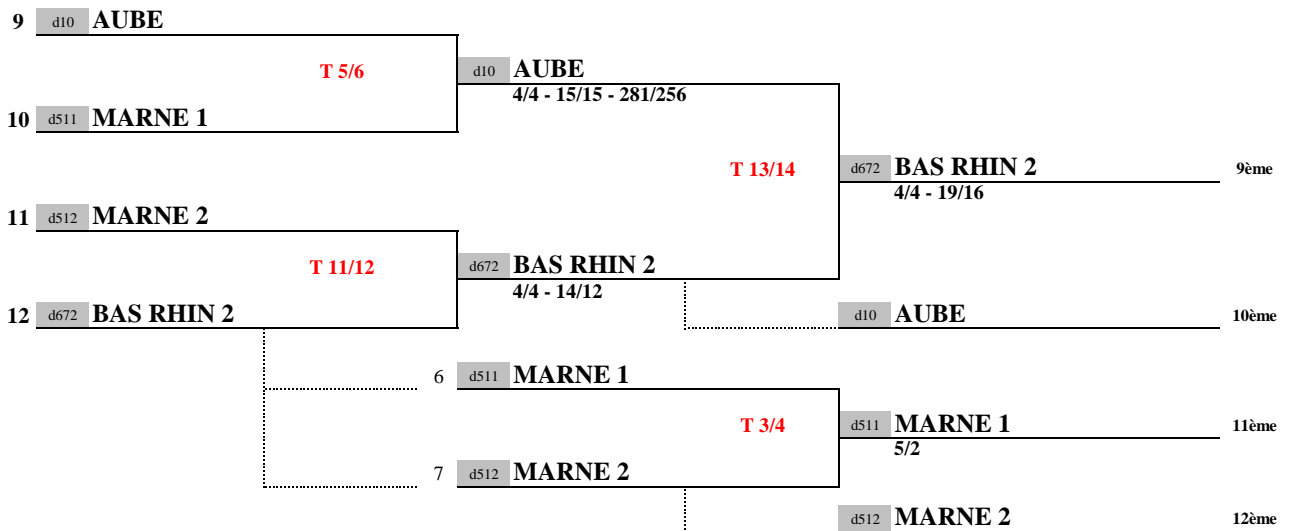

CLASSEMENT	
1 er	CÔTE D'OR
2 ème	HAUTE SAÔNE
3 ème	VOSGES
4 ème	MOSELLE 2
5 ème	BAS RHIN 2
6 ème	MARNE 1
7 ème	MEURTHE ET MOSELLE 2

NOM ET SIGNATURE DU JUGE ARBITRE :

Vincent BLANCHARD

INTERCOMITES ZONE EST

CHARLEVILLE MEZIERES

10 et 11 juin 2023

Dimanche 13h00

Dimanche 14h45

PLACES 1 à 4

PLACES 5 à 8

PLACES 9 à 12

PLACES 13 à 14 (13h00)