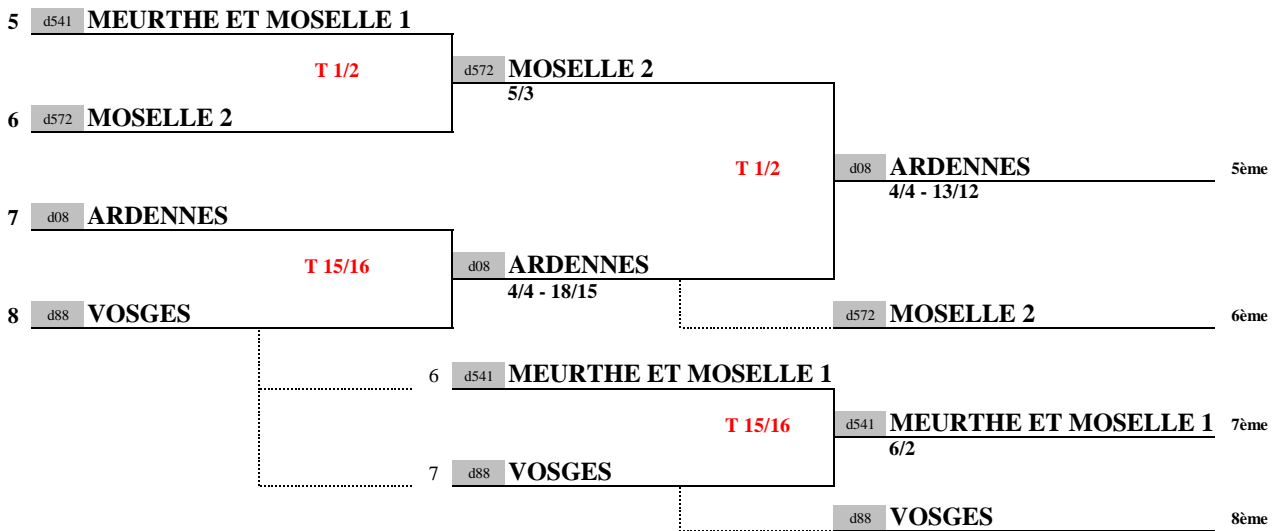

CLASSEMENT	
1 er	CÔTE D'OR
2 ème	HAUTE SAÔNE
3 ème	VOSGES
4 ème	MOSELLE 2
5 ème	BAS RHIN 2
6 ème	MARNE 1
7 ème	MEURTHE ET MOSELLE 2

NOM ET SIGNATURE DU JUGE ARBITRE :

Vincent BLANCHARD

INTERCOMITES ZONE EST

CHARLEVILLE MEZIERES

10 et 11 juin 2023

Dimanche 13h00

Dimanche 14h45

PLACES 1 à 4

PLACES 5 à 8

PLACES 9 à 12

PLACES 13 à 14 (13h00)