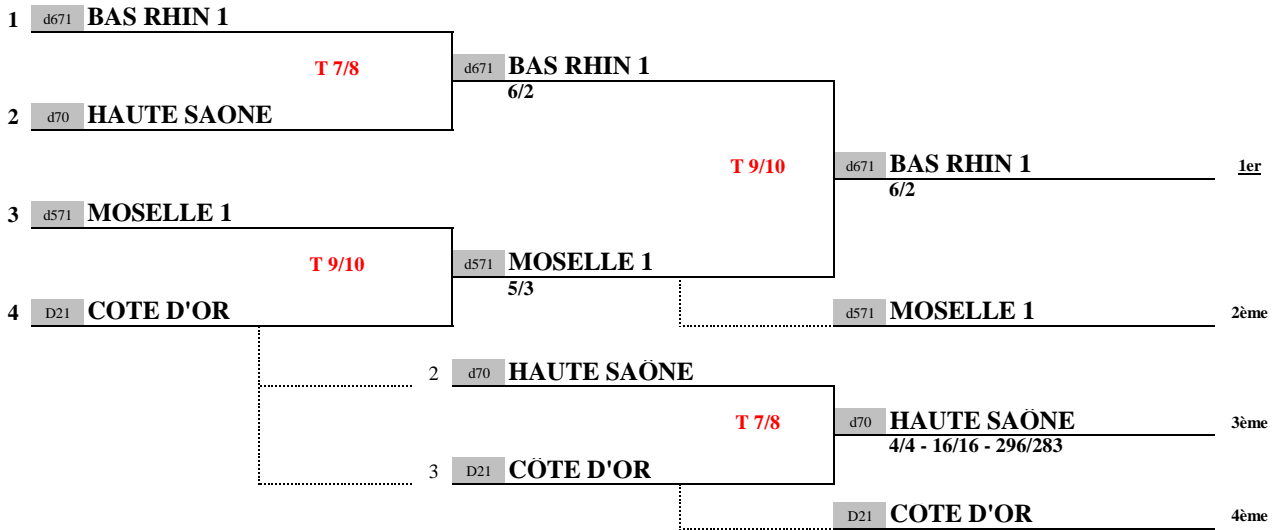

Tables	Jour	Heure	Contre	Score	1	2	3	4	5	6	7	
9/10	SAM	13h00	2 Contre 7 MARNE 1	VOSGES	3	5		1			3	
11/12		13h00	3 Contre 6 BAS RHIN 2	MEURTHE ET MOSELLE 2	6	2		3		1		
15/16		13h00	4 Contre 5 MOSELLE 2	CÔTE D'OR	2	6			1	3		
1/2	SAM	14h30	1 Contre 7 HAUTE SAÔNE	VOSGES	6	2	3				1	
5/6		14h30	2 Contre 5 MARNE 1	CÔTE D'OR	3	5		1		3		
7/8		14h30	3 Contre 4 BAS RHIN 2	MOSELLE 2	4	4			2	2		
11/12	SAM	16h00	1 Contre 5 HAUTE SAÔNE	CÔTE D'OR	2	6	1			3		
9/10		16h00	4 Contre 6 MOSELLE 2	MEURTHE ET MOSELLE 2	5	2			3		1	
15/16		16h00	3 Contre 7 BAS RHIN 2	VOSGES	2	6			1		3	
5/6	SAM	17h30	1 Contre 4 HAUTE SAÔNE	MOSELLE 2	5	3	3		1			
1/2		17h30	3 Contre 5 BAS RHIN 2	CÔTE D'OR	1	7			1		3	
7/8		17h30	2 Contre 6 MARNE 1	MEURTHE ET MOSELLE 2	7	0		3			1	
7/8	SAM	19h00	1 Contre 3 HAUTE SAÔNE	BAS RHIN 2	6	2	3		1			
5/6		19h00	2 Contre 4 MARNE 1	MOSELLE 2	3	4		1		3		
9/10		19h00	6 Contre 7 MEURTHE ET MOSELLE 2	VOSGES	3	5					1	3
7/8	DIM	8h45	1 Contre 2 HAUTE SAÔNE	MARNE 1	6	2	3	1				
15/16		8h45	4 Contre 7 MOSELLE 2	VOSGES	2	6			1		3	
9/10		8h45	5 Contre 6 CÔTE D'OR	MEURTHE ET MOSELLE 2	6	2				3	1	
1/2	DIM	10h15	1 Contre 6 HAUTE SAÔNE	MEURTHE ET MOSELLE 2	8	0	3				1	
5/6		10h15	5 Contre 7 CÔTE D'OR	VOSGES	6	2				3	1	
11/12		10h15	2 Contre 3 MARNE 1	BAS RHIN 2	4	4		2	2			
					Points	16	9	10	11	18	6	14
					Clt	2	6	5	4	1	7	3

CLASSEMENT	
1 er	CÔTE D'OR
2 ème	HAUTE SAÔNE
3 ème	VOSGES
4 ème	MOSELLE 2
5 ème	BAS RHIN 2
6 ème	MARNE 1
7 ème	MEURTHE ET MOSELLE 2

NOM ET SIGNATURE DU JUGE ARBITRE :

Vincent BLANCHARD

INTERCOMITES ZONE EST

CHARLEVILLE MEZIERES

10 et 11 juin 2023

Dimanche 13h00

Dimanche 14h45

PLACES 1 à 4

PLACES 5 à 8

PLACES 9 à 12

PLACES 13 à 14 (13h00)