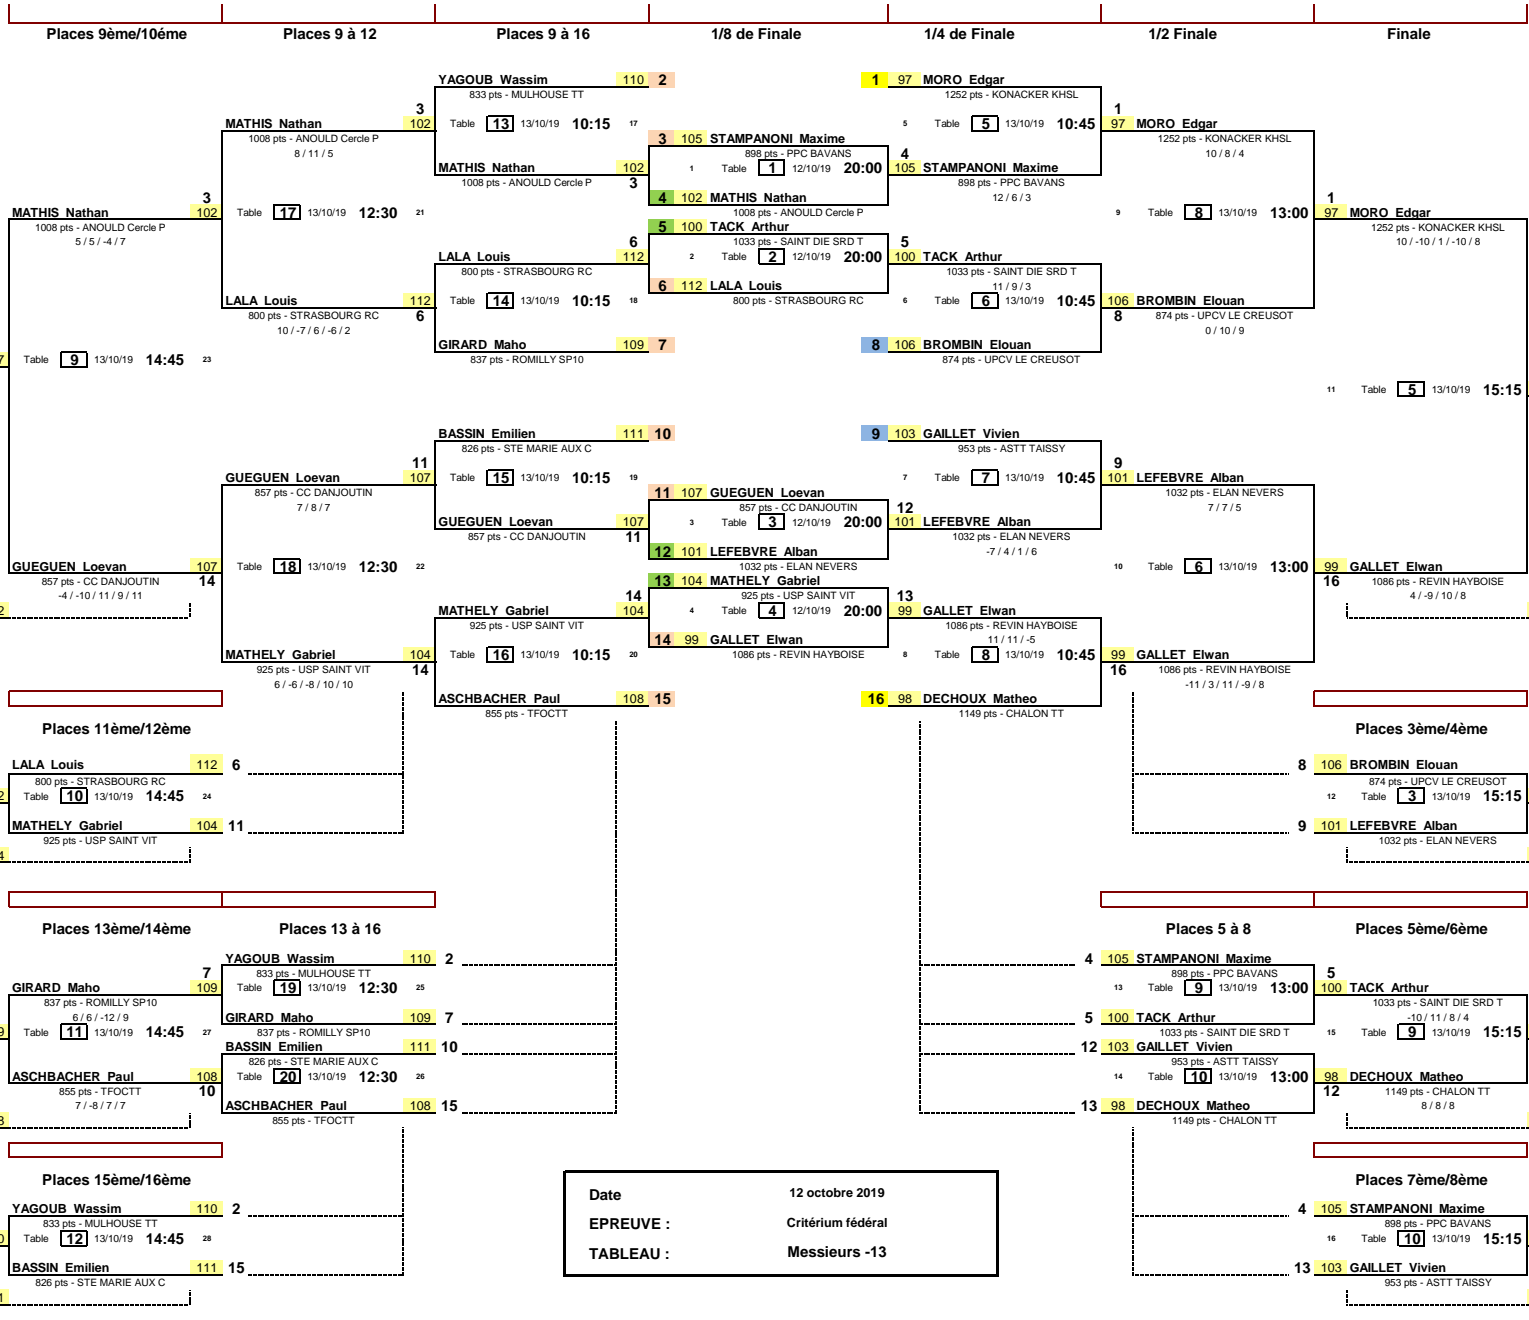

Date: 12 octobre 2019
 EPREUVE: Critérium fédéral
 TABLEAU: Dames -15

Date: 12 octobre 2019
 EPREUVE: Critérium fédéral
 TABLEAU: Messieurs -11

Date: 12 octobre 2019
 EPREUVE: Critérium fédéral
 TABLEAU: Messieurs -13

Places 9ème/10ème Places 9 à 12 Places 9 à 16 1/8 de Finale 1/4 de Finale 1/2 Finale Finale