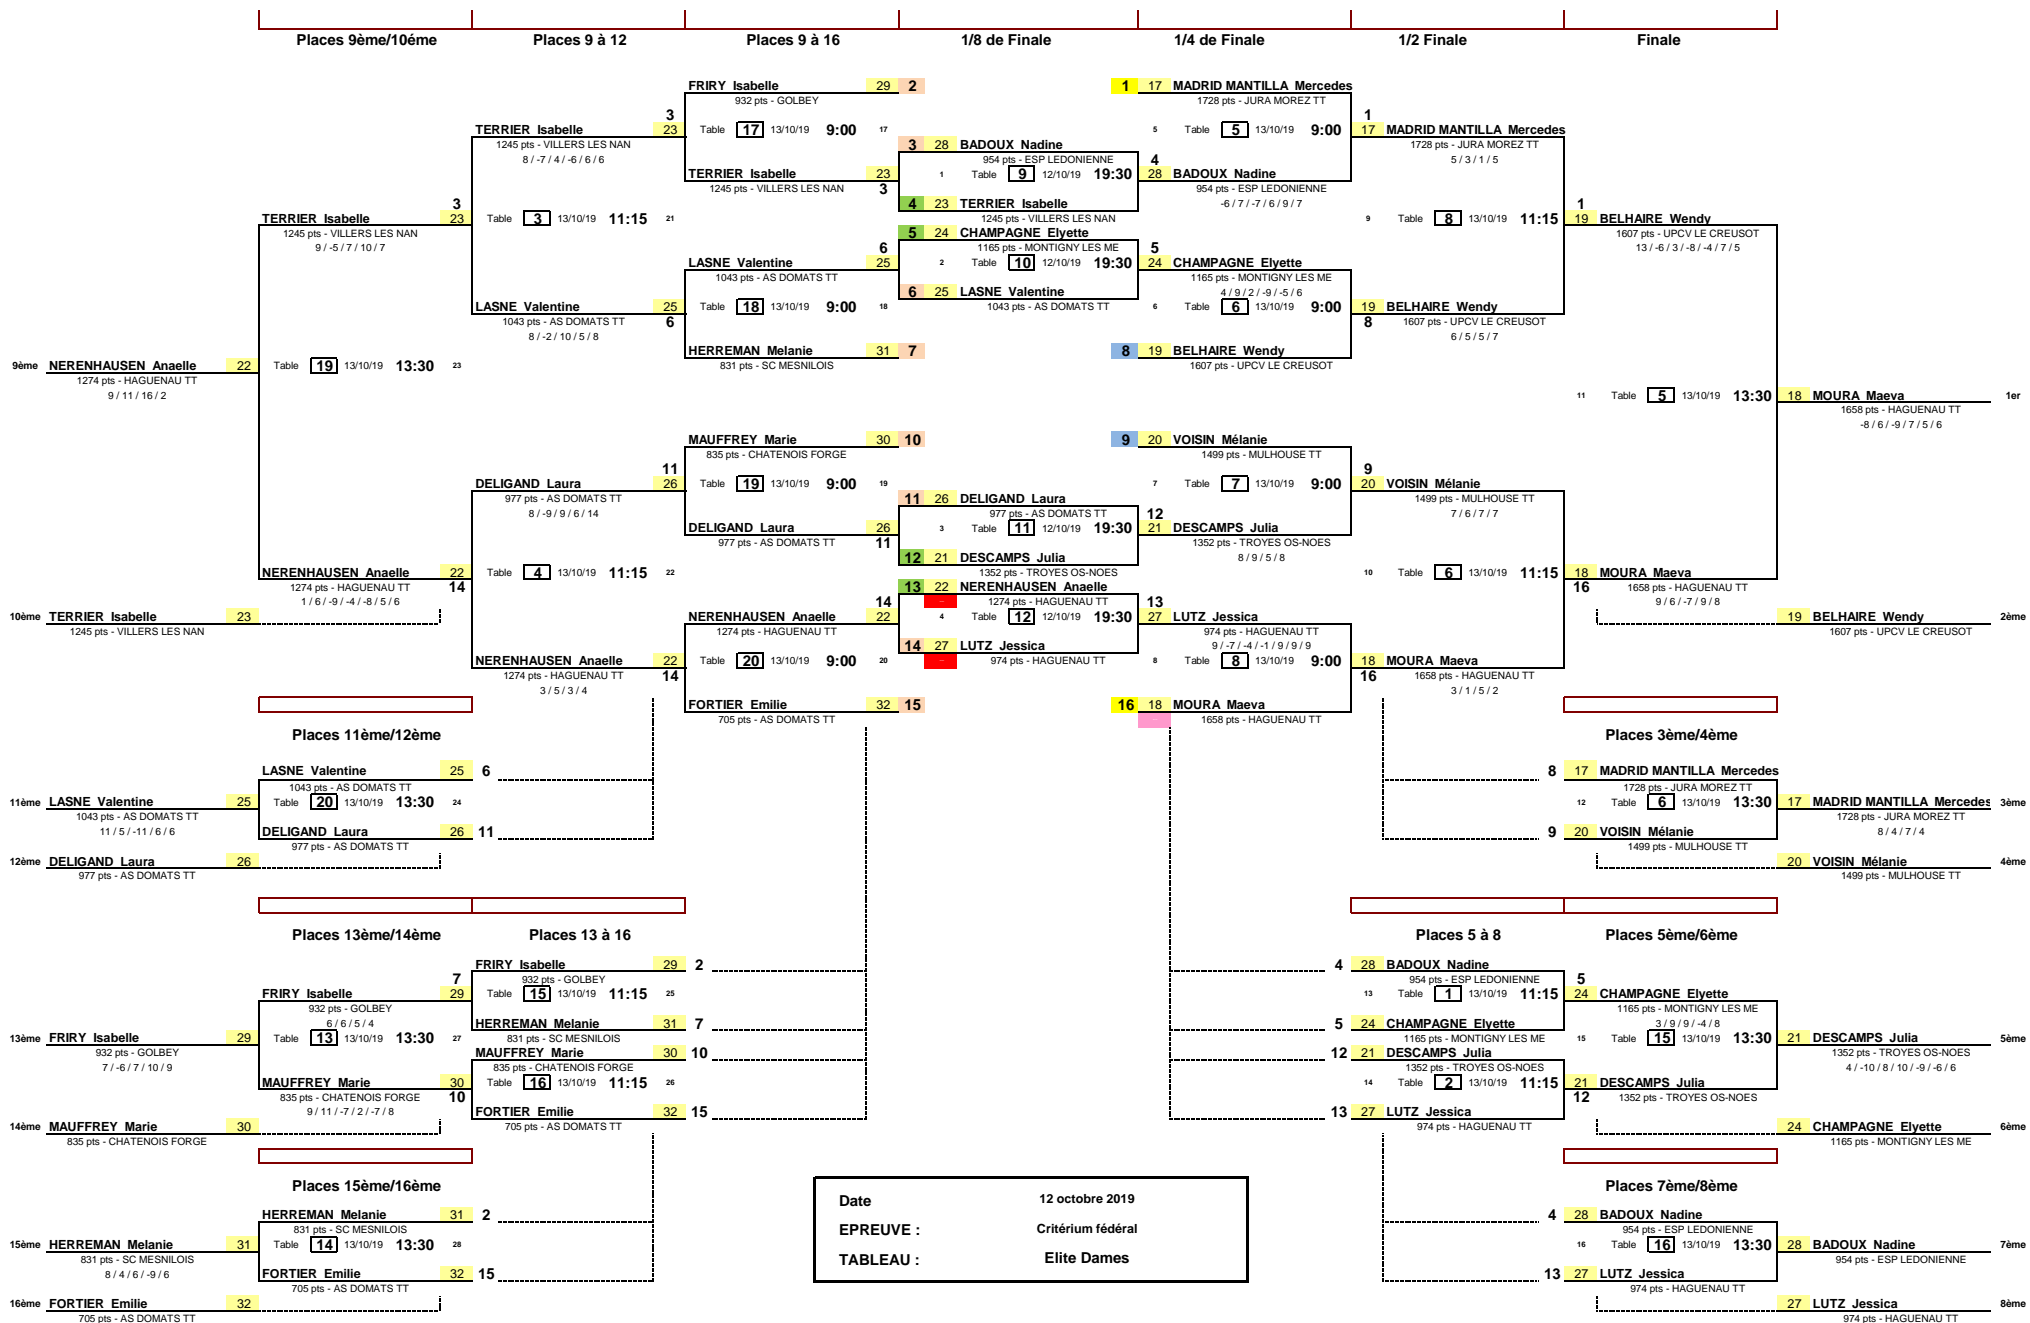

Date: 12 octobre 2019
 EPREUVE: Critérium fédéral
 TABLEAU: Dames -15

Date: 12 octobre 2019
 EPREUVE: Critérium fédéral
 TABLEAU: Messieurs -11

Date: 12 octobre 2019
 EPREUVE: Critérium fédéral
 TABLEAU: Messieurs -13

Places 9ème/10ème Places 9 à 12 Places 9 à 16 1/8 de Finale 1/4 de Finale 1/2 Finale Finale