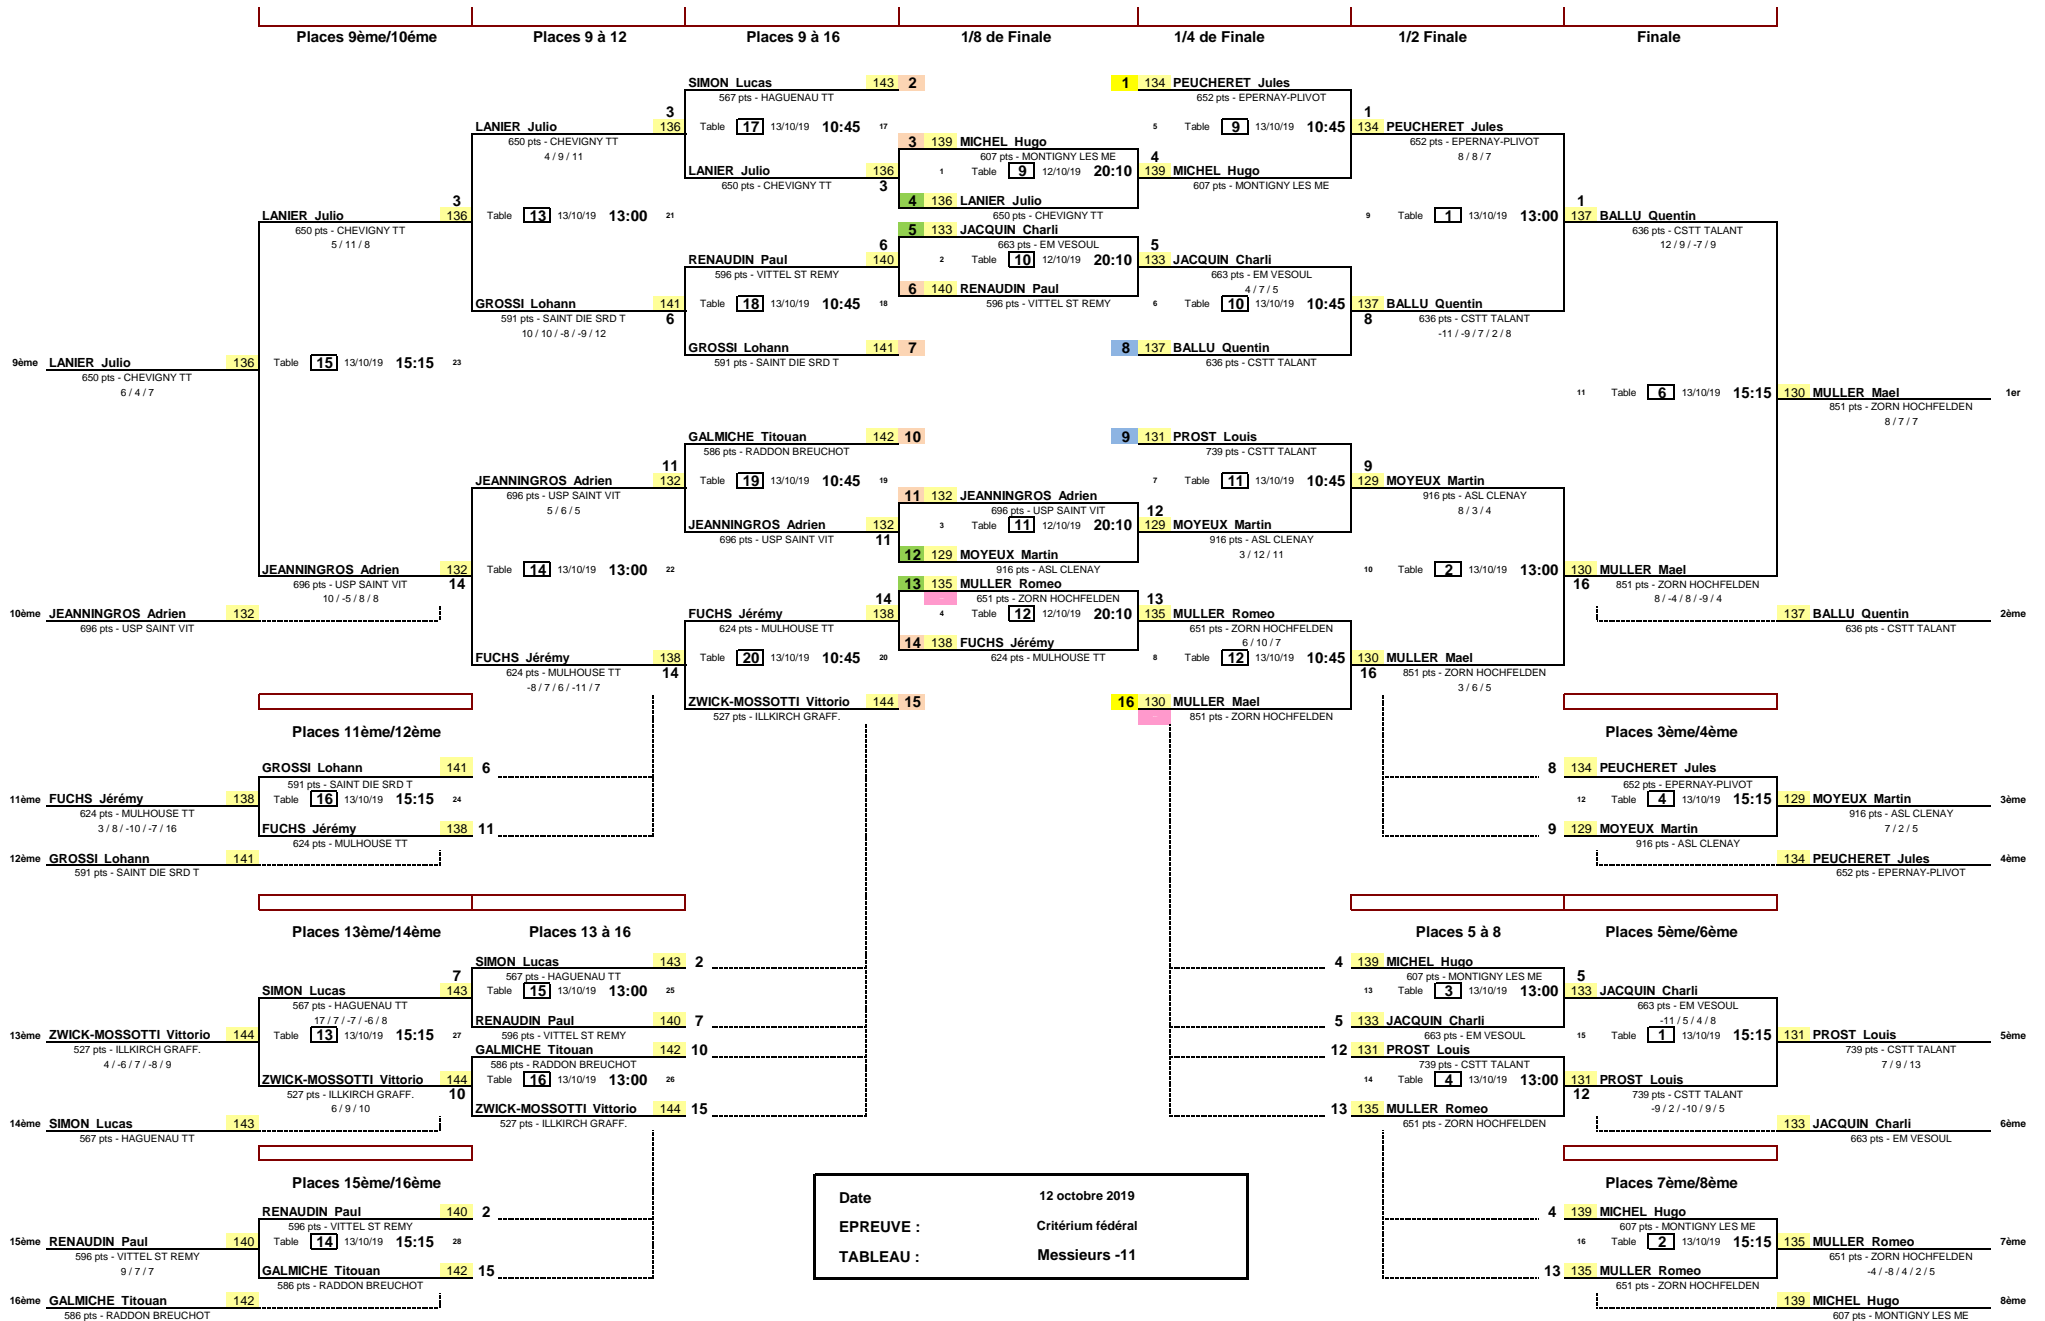

Date: 12 octobre 2019
 EPREUVE: Critérium fédéral
 TABLEAU: Dames -15

Date: 12 octobre 2019
 EPREUVE: Critérium fédéral
 TABLEAU: Messieurs -11

Date: 12 octobre 2019
 EPREUVE: Critérium fédéral
 TABLEAU: Messieurs -13

Places 9ème/10ème Places 9 à 12 Places 9 à 16 1/8 de Finale 1/4 de Finale 1/2 Finale Finale