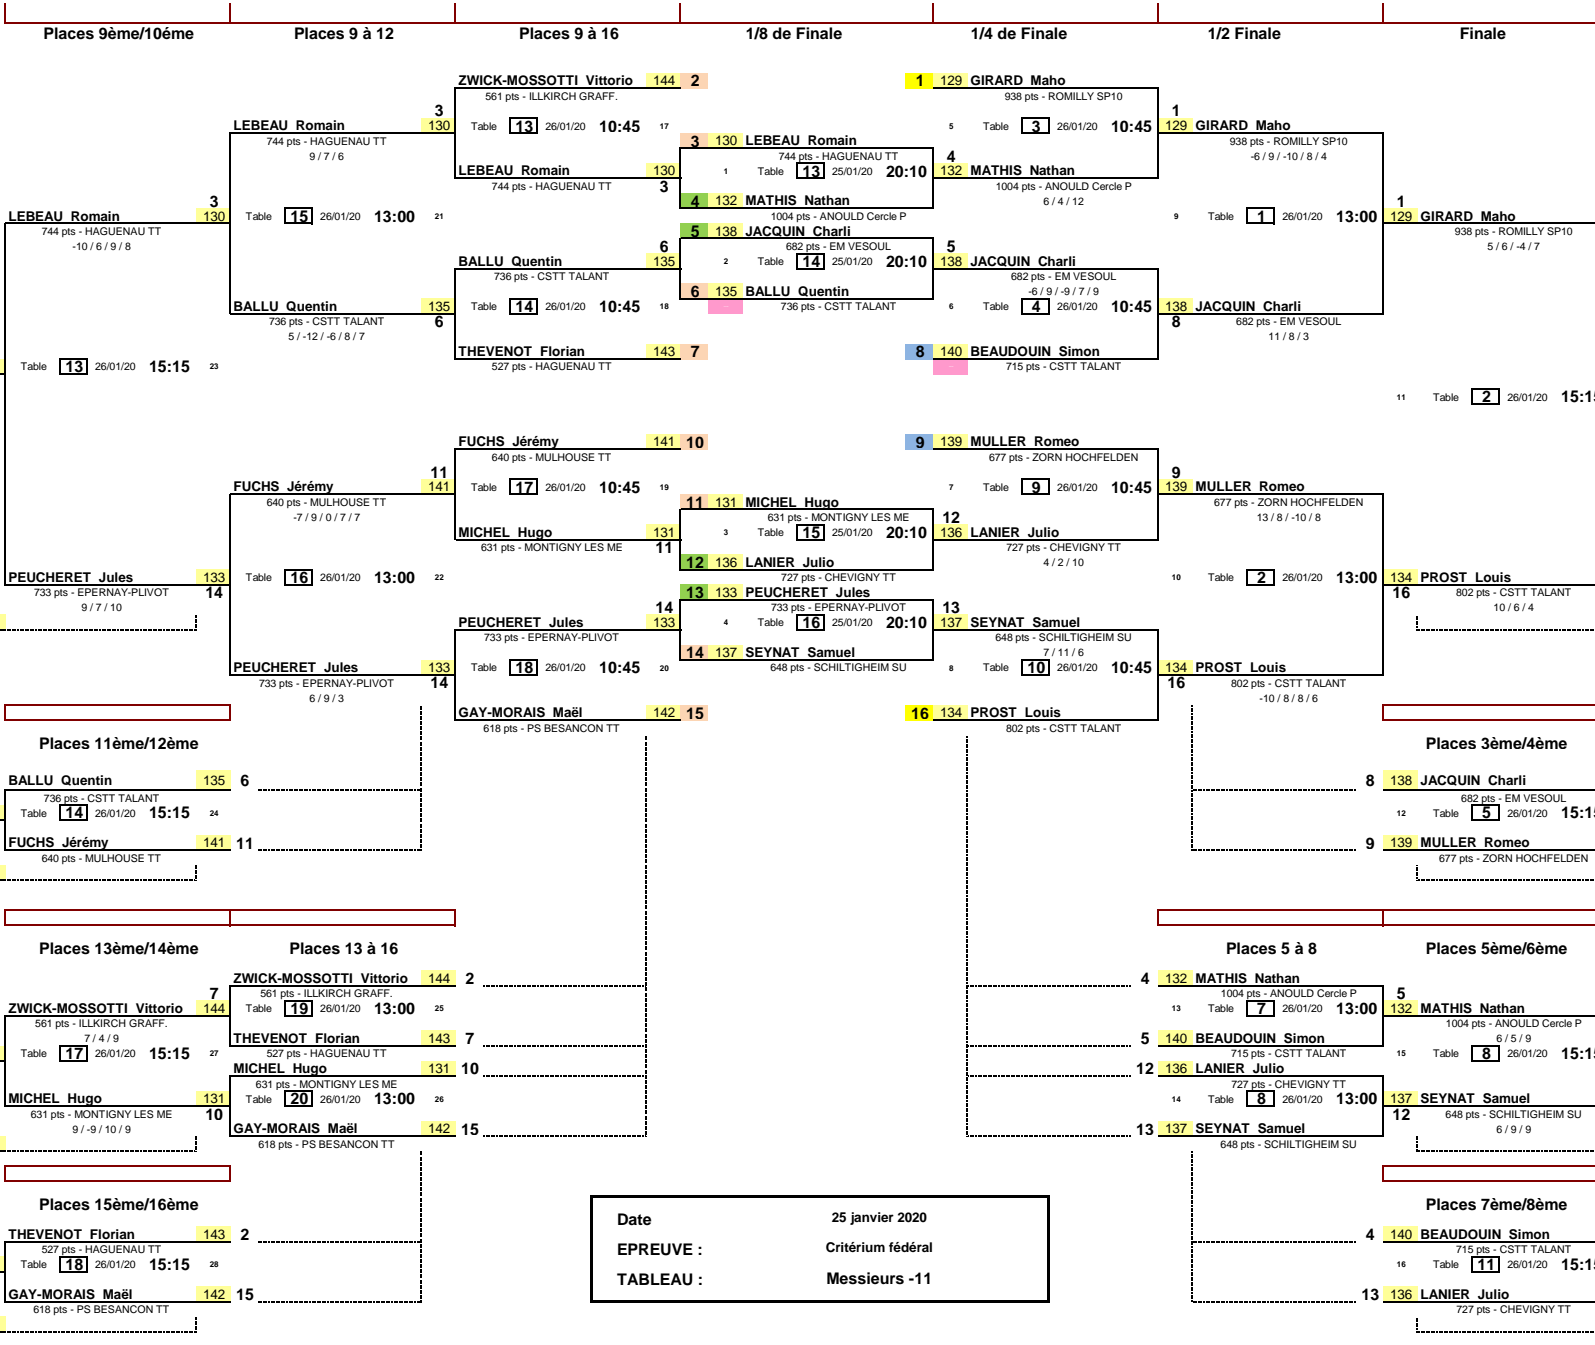

Date : 25 janvier 2020  
 EPREUVE : Critérium fédéral  
 TABLEAU : Dames -15

Places 9ème/10ème      Places 9 à 12      Places 9 à 16      1/8 de Finale      1/4 de Finale      1/2 Finale      Finale

Places 11ème/12ème

Places 3ème/4ème

Places 13ème/14ème

Places 13 à 16

Places 5 à 8

Places 5ème/6ème

Places 15ème/16ème

Places 7ème/8ème

Date 25 janvier 2020  
 EPREUVE : Critérium fédéral  
 TABLEAU : Dames -18

Date	25 janvier 2020
EPREUVE :	Critérium fédéral
TABLEAU :	Elite Dames

Date: 25 janvier 2020  
 EPREUVE: Critérium fédéral  
 TABLEAU: Messieurs -15

Date 25 janvier 2020  
 EPREUVE : Critérium fédéral  
 TABLEAU : Messieurs -18