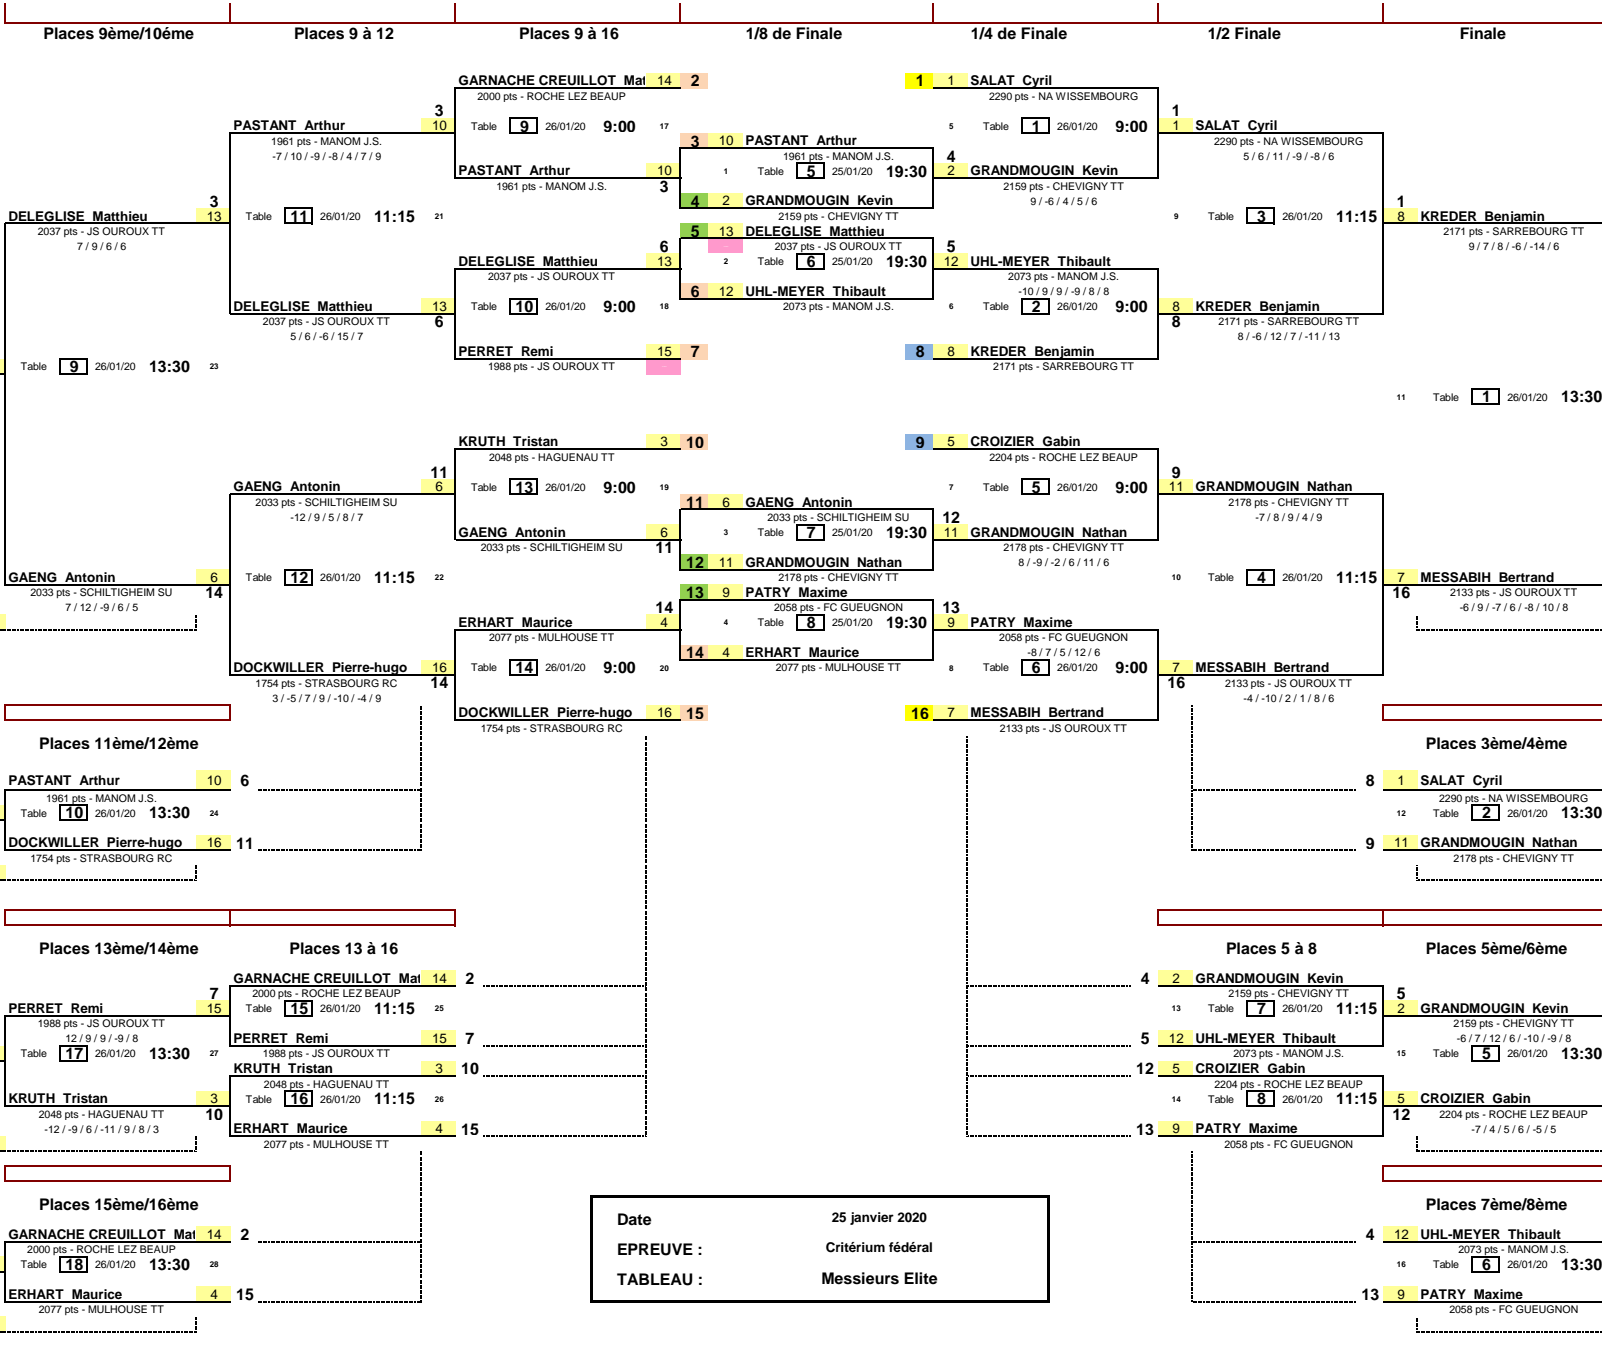

Places 3ème/4ème

Places 13ème/14ème

Places 13 à 16

Places 5 à 8

Places 5ème/6ème

Places 15ème/16ème

Places 7ème/8ème

Date 25 janvier 2020  
 EPREUVE : Critérium fédéral  
 TABLEAU : Dames -18

Date	25 janvier 2020
EPREUVE :	Critérium fédéral
TABLEAU :	Elite Dames

Date: 25 janvier 2020  
 EPREUVE: Critérium fédéral  
 TABLEAU: Messieurs -15

Date 25 janvier 2020  
 EPREUVE : Critérium fédéral  
 TABLEAU : Messieurs -18

Date 25 janvier 2020  
 EPREUVE : Critérium fédéral  
 TABLEAU : Messieurs Elite