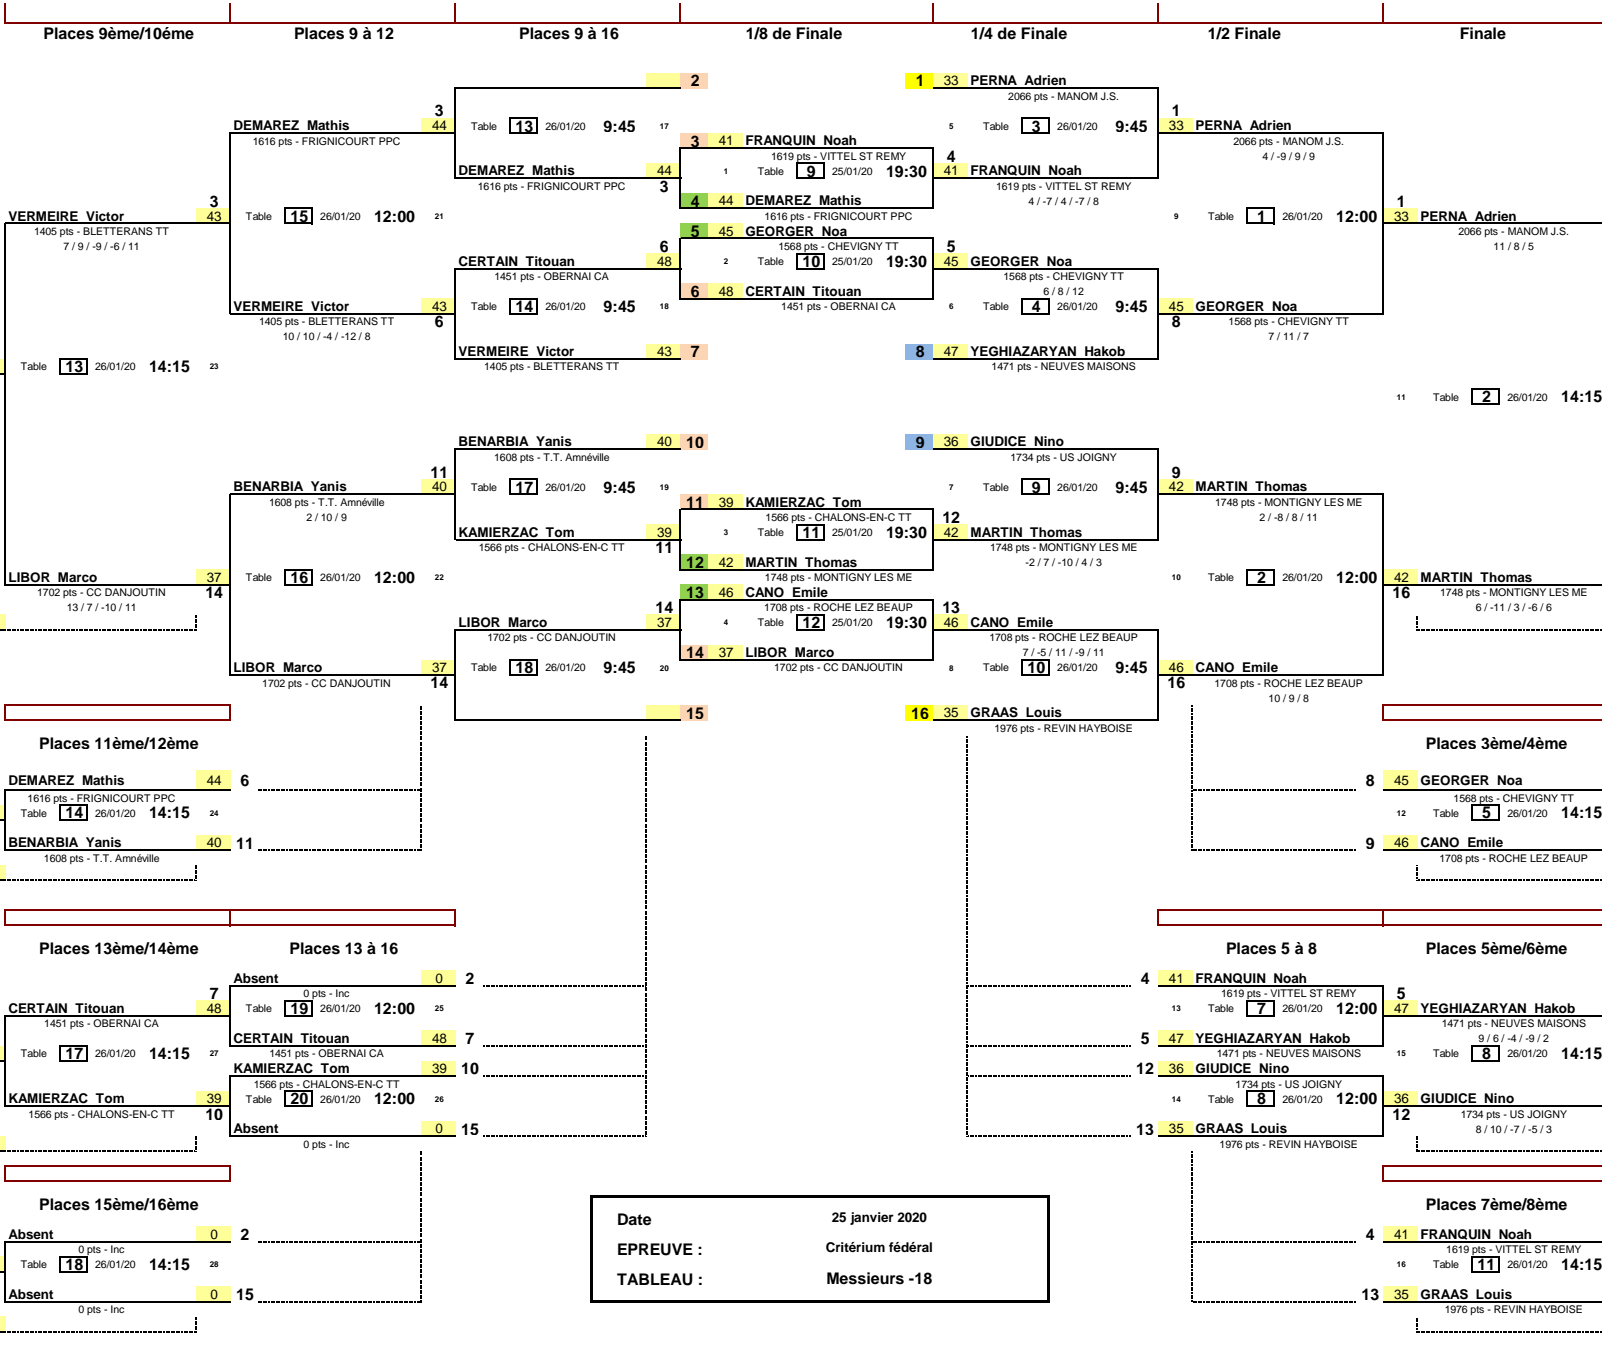

Places 3ème/4ème

Places 13ème/14ème

Places 13 à 16

Places 5 à 8

Places 5ème/6ème

Places 15ème/16ème

Places 7ème/8ème

Date 25 janvier 2020  
 EPREUVE : Critérium fédéral  
 TABLEAU : Dames -18

Date	25 janvier 2020
EPREUVE :	Critérium fédéral
TABLEAU :	Elite Dames

Date: 25 janvier 2020  
 EPREUVE: Critérium fédéral  
 TABLEAU: Messieurs -15

Date 25 janvier 2020  
 EPREUVE : Critérium fédéral  
 TABLEAU : Messieurs -18

Date 25 janvier 2020  
 EPREUVE : Critérium fédéral  
 TABLEAU : Messieurs Elite