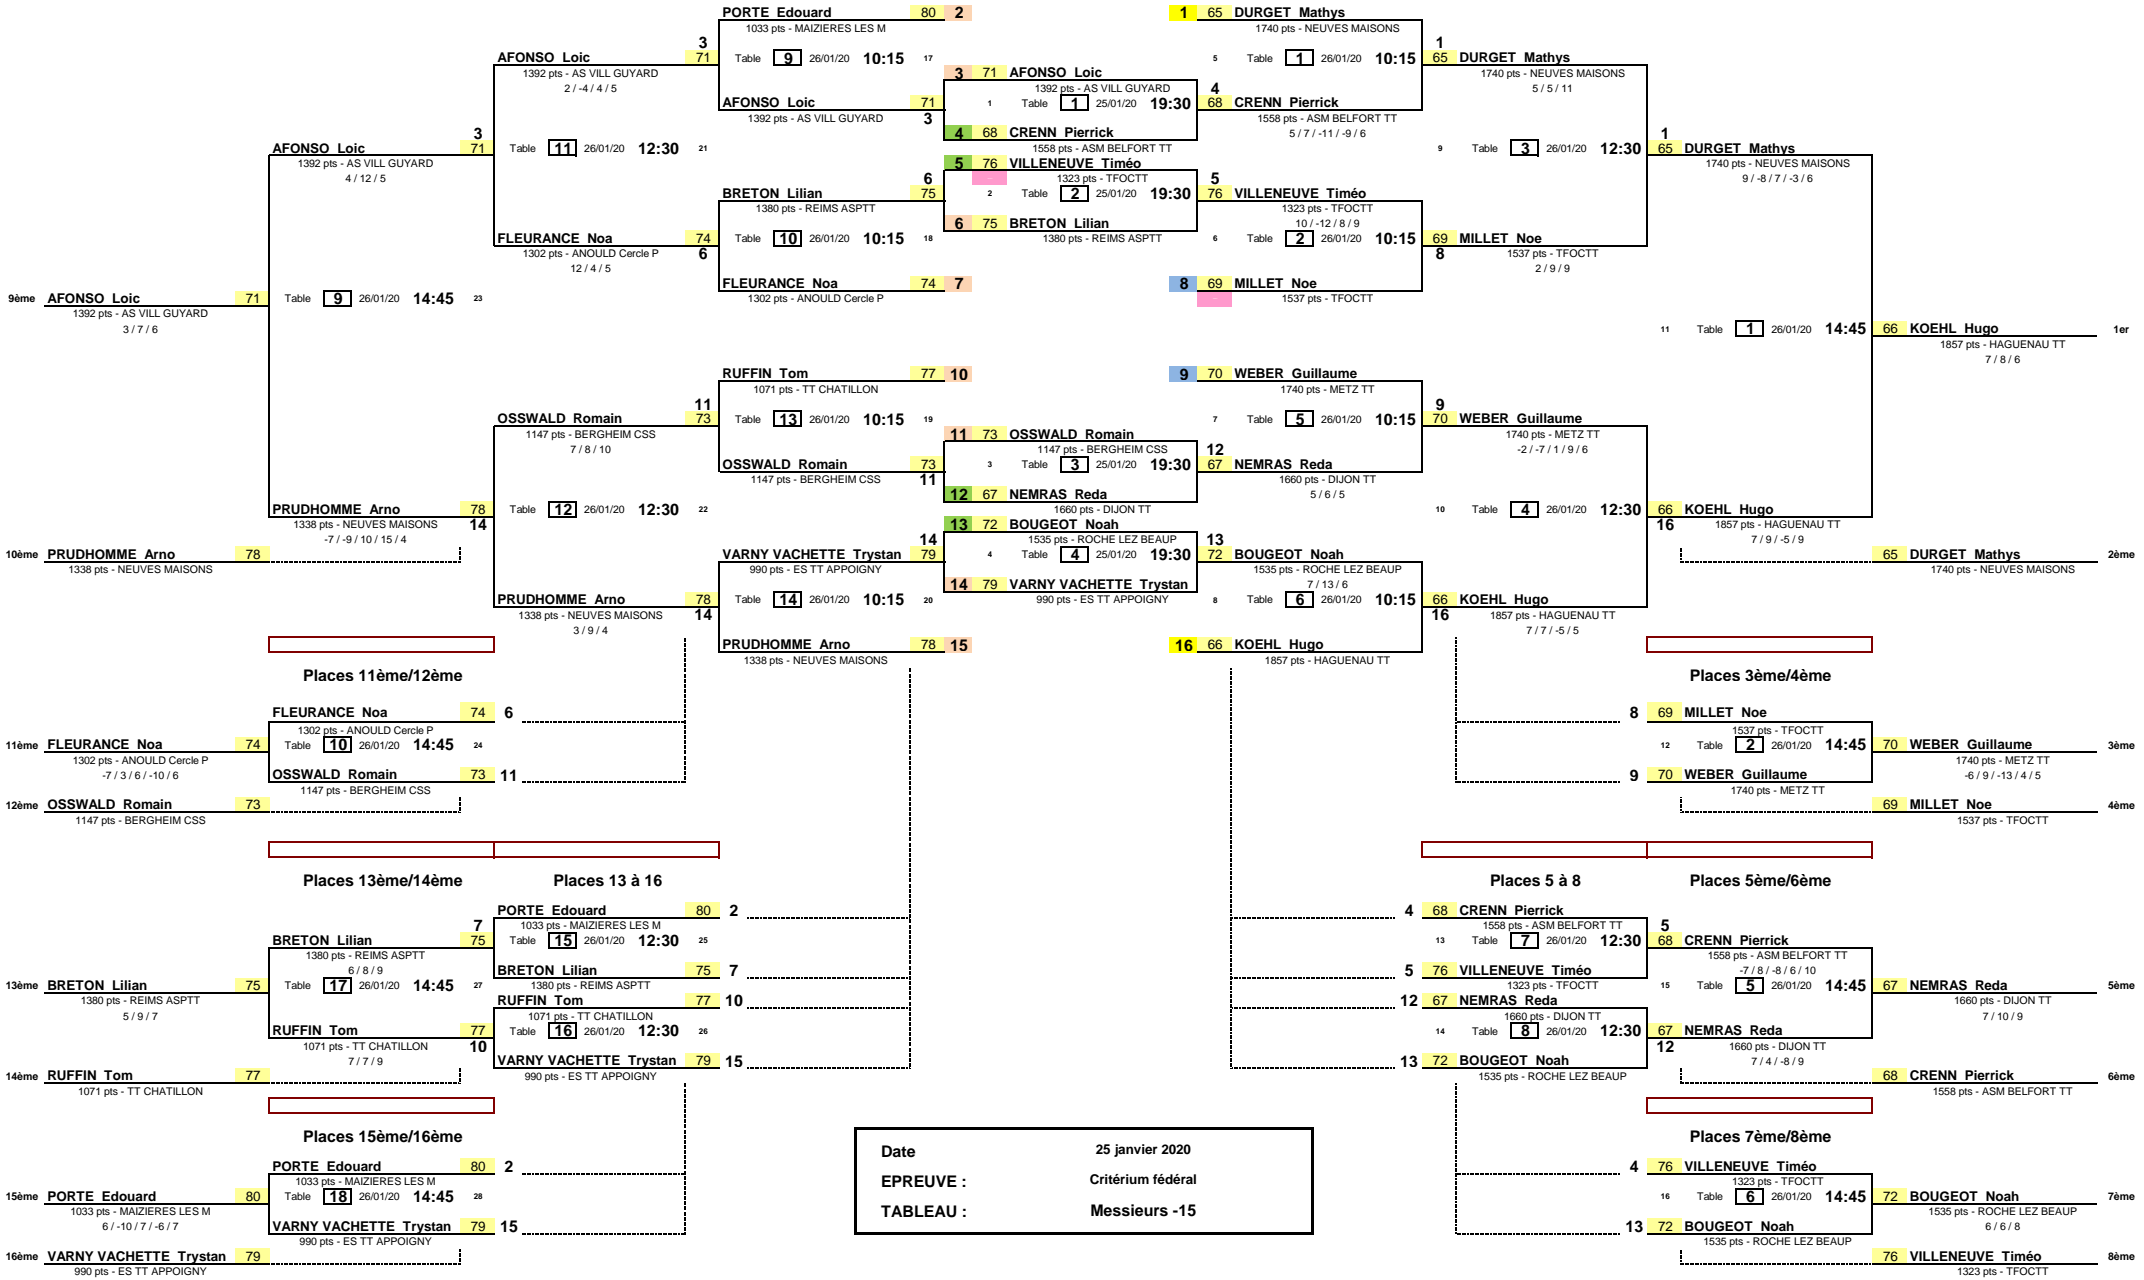

Date : 25 janvier 2020  
 EPREUVE : Critérium fédéral  
 TABLEAU : Dames -15

Places 9ème/10ème      Places 9 à 12      Places 9 à 16      1/8 de Finale      1/4 de Finale      1/2 Finale      Finale

Places 11ème/12ème

Places 3ème/4ème

Places 13ème/14ème

Places 13 à 16

Places 5 à 8

Places 5ème/6ème

Places 15ème/16ème

Places 7ème/8ème

Date 25 janvier 2020  
 EPREUVE : Critérium fédéral  
 TABLEAU : Dames -18

Date	25 janvier 2020
EPREUVE :	Critérium fédéral
TABLEAU :	Elite Dames

Date: 25 janvier 2020  
 EPREUVE: Critérium fédéral  
 TABLEAU: Messieurs -15

Date 25 janvier 2020  
 EPREUVE : Critérium fédéral  
 TABLEAU : Messieurs -18