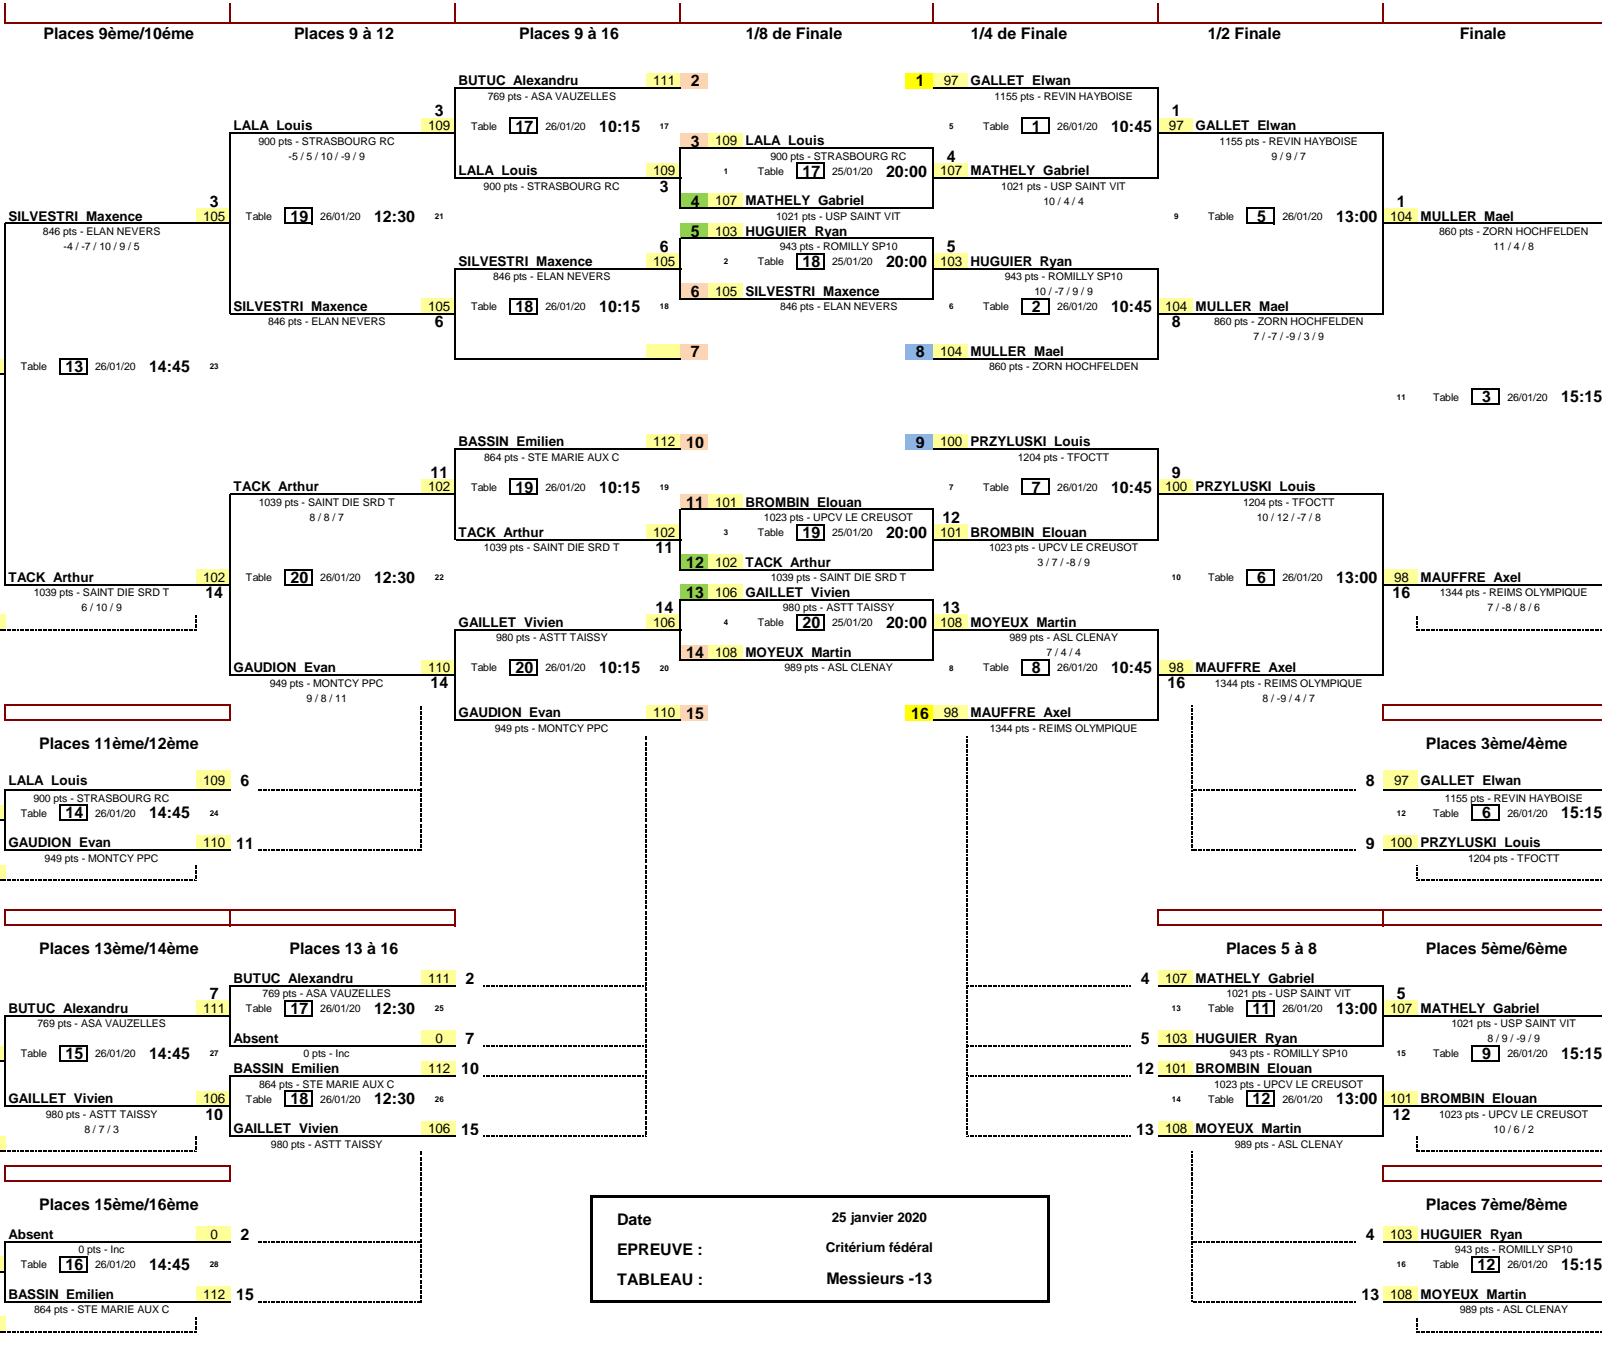

Date : 25 janvier 2020  
 EPREUVE : Critérium fédéral  
 TABLEAU : Dames -15

Places 9ème/10ème      Places 9 à 12      Places 9 à 16      1/8 de Finale      1/4 de Finale      1/2 Finale      Finale

Places 11ème/12ème

Places 3ème/4ème

Places 13ème/14ème

Places 13 à 16

Places 5 à 8

Places 5ème/6ème

Places 15ème/16ème

Places 7ème/8ème

Date 25 janvier 2020  
 EPREUVE : Critérium fédéral  
 TABLEAU : Dames -18

Date	25 janvier 2020
EPREUVE :	Critérium fédéral
TABLEAU :	Elite Dames

Date: 25 janvier 2020  
 EPREUVE: Critérium fédéral  
 TABLEAU: Messieurs -15

Date 25 janvier 2020  
 EPREUVE : Critérium fédéral  
 TABLEAU : Messieurs -18