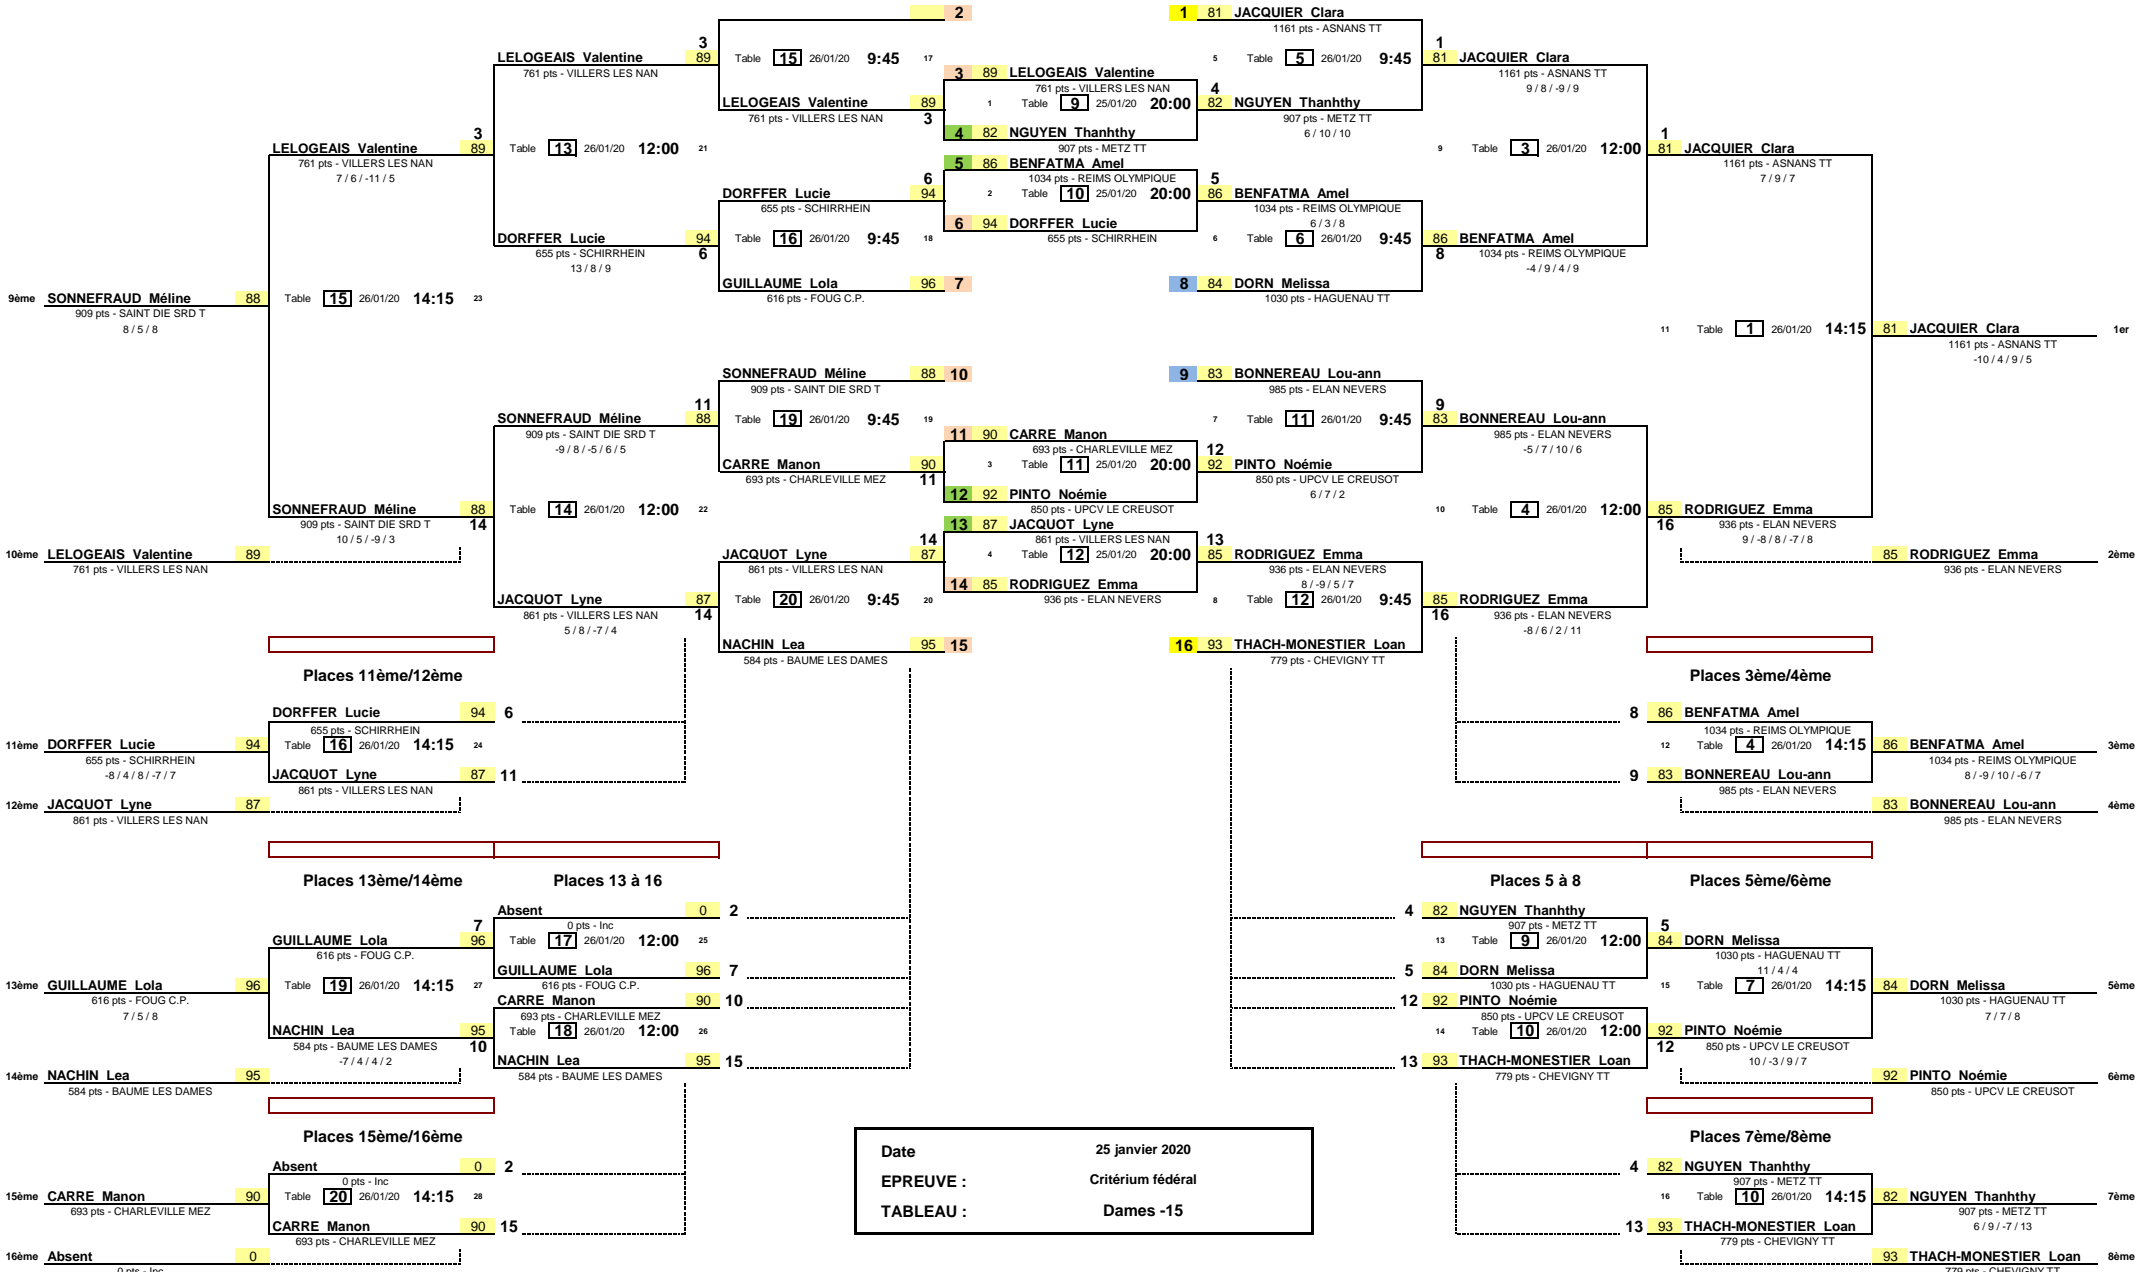

Date	25 janvier 2020
EPREUVE :	Critérium fédéral
TABLEAU :	Dames -11

Date 25 janvier 2020  
 EPREUVE : Critérium fédéral  
 TABLEAU : Dames -13

Places 9ème/10ème      Places 9 à 12      Places 9 à 16      1/8 de Finale      1/4 de Finale      1/2 Finale      Finale

Date : 25 janvier 2020  
 EPREUVE : Critérium fédéral  
 TABLEAU : Dames -15

Places 9ème/10ème      Places 9 à 12      Places 9 à 16      1/8 de Finale      1/4 de Finale      1/2 Finale      Finale

Places 11ème/12ème

Places 3ème/4ème

Places 13ème/14ème

Places 13 à 16

Places 5 à 8

Places 5ème/6ème

Places 15ème/16ème

Places 7ème/8ème

Date 25 janvier 2020  
 EPREUVE : Critérium fédéral  
 TABLEAU : Dames -18