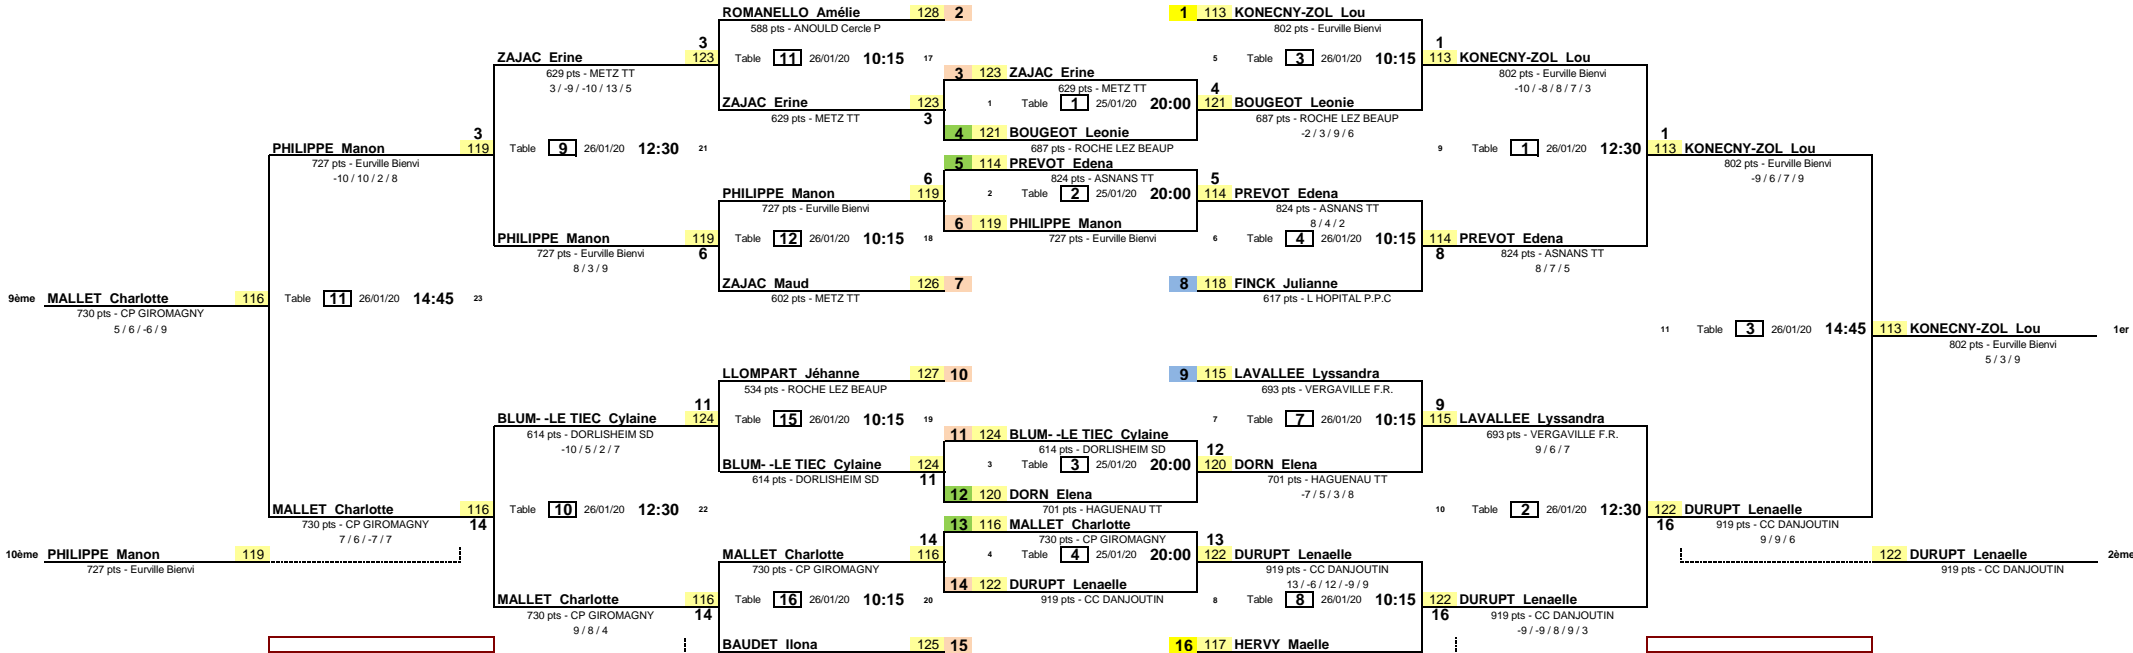

Date	25 janvier 2020
EPREUVE :	Critérium fédéral
TABLEAU :	Dames -11

Date 25 janvier 2020  
 EPREUVE : Critérium fédéral  
 TABLEAU : Dames -13

Places 9ème/10ème      Places 9 à 12      Places 9 à 16      1/8 de Finale      1/4 de Finale      1/2 Finale      Finale

Date : 25 janvier 2020  
 EPREUVE : Critérium fédéral  
 TABLEAU : Dames -15

Places 9ème/10ème      Places 9 à 12      Places 9 à 16      1/8 de Finale      1/4 de Finale      1/2 Finale      Finale

Places 11ème/12ème