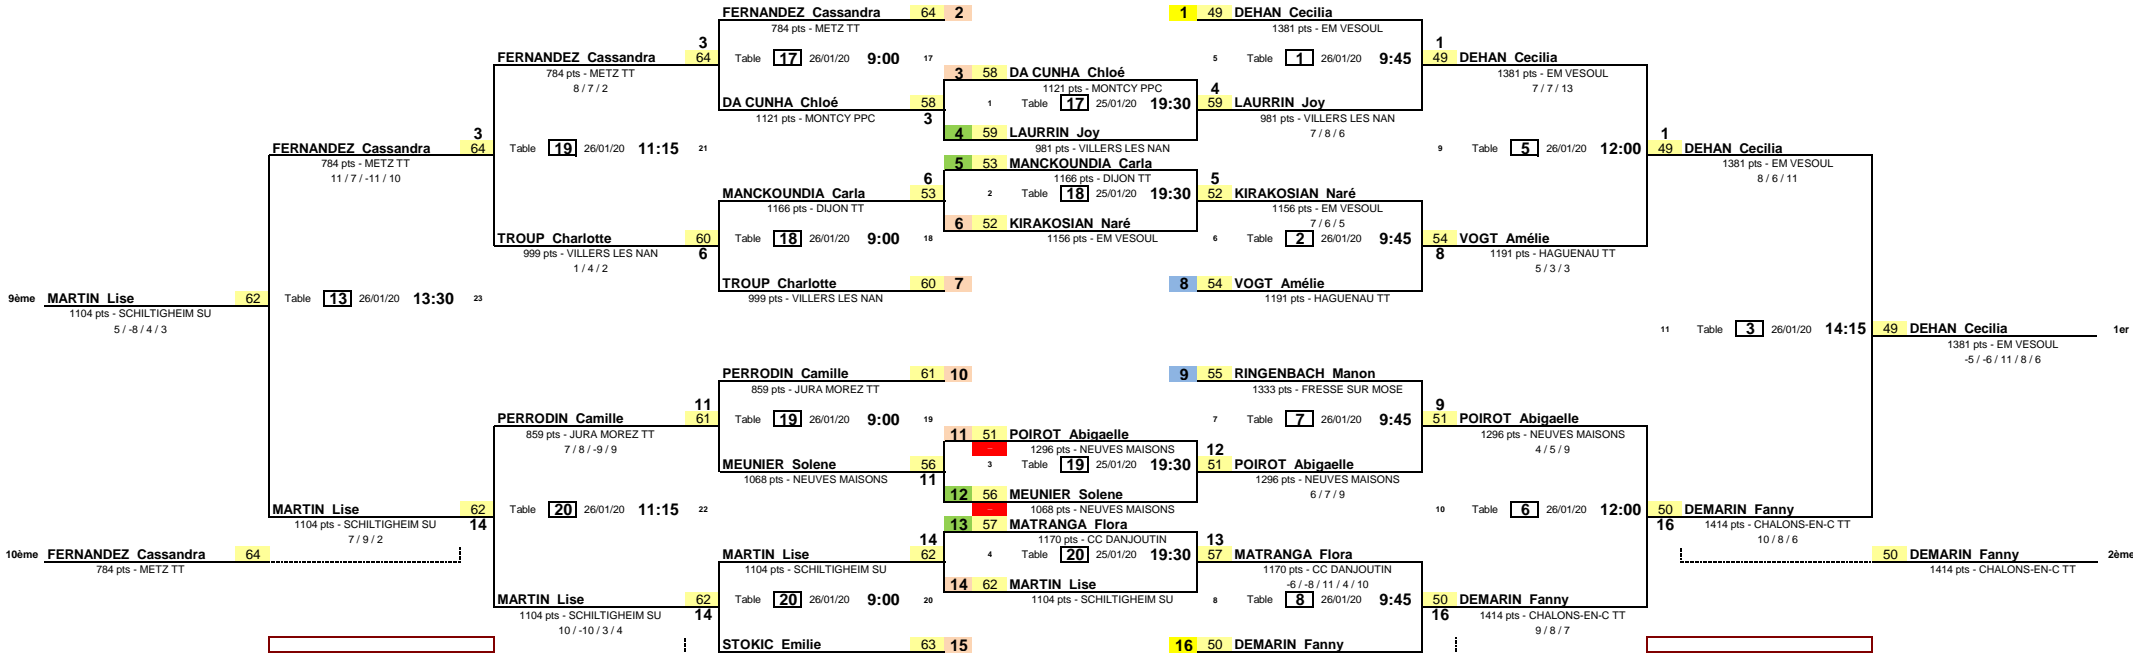

Date	25 janvier 2020
EPREUVE :	Critérium fédéral
TABLEAU :	Dames -11

Date 25 janvier 2020  
 EPREUVE : Critérium fédéral  
 TABLEAU : Dames -13

Places 9ème/10ème      Places 9 à 12      Places 9 à 16      1/8 de Finale      1/4 de Finale      1/2 Finale      Finale

Date : 25 janvier 2020  
 EPREUVE : Critérium fédéral  
 TABLEAU : Dames -15

Places 9ème/10ème      Places 9 à 12      Places 9 à 16      1/8 de Finale      1/4 de Finale      1/2 Finale      Finale

Places 11ème/12ème