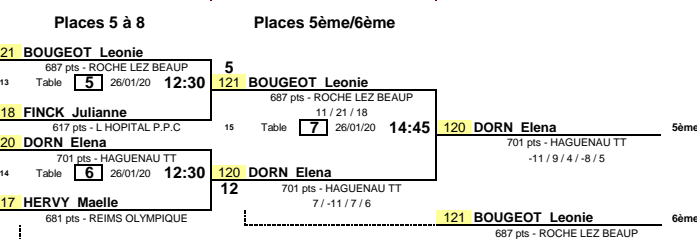

Date	25 janvier 2020
EPREUVE :	Critérium fédéral
TABLEAU :	Dames -11

Date 25 janvier 2020  
 EPREUVE : Critérium fédéral  
 TABLEAU : Dames -13

Places 9ème/10ème      Places 9 à 12      Places 9 à 16      1/8 de Finale      1/4 de Finale      1/2 Finale      Finale

Date : 25 janvier 2020  
 EPREUVE : Critérium fédéral  
 TABLEAU : Dames -15

Places 9ème/10ème      Places 9 à 12      Places 9 à 16      1/8 de Finale      1/4 de Finale      1/2 Finale      Finale

Places 11ème/12ème