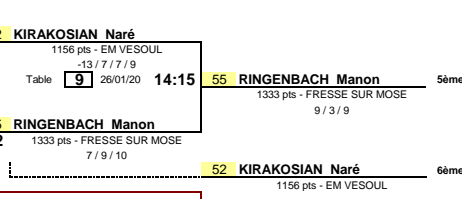

Places 3ème/4ème

Places 13ème/14ème

Places 13 à 16

Places 5 à 8

Places 5ème/6ème

Places 15ème/16ème

Places 7ème/8ème

Date 25 janvier 2020  
 EPREUVE : Critérium fédéral  
 TABLEAU : Dames -18

Date	25 janvier 2020
EPREUVE :	Critérium fédéral
TABLEAU :	Elite Dames

Date: 25 janvier 2020  
 EPREUVE: Critérium fédéral  
 TABLEAU: Messieurs -15

Date 25 janvier 2020  
 EPREUVE : Critérium fédéral  
 TABLEAU : Messieurs -18